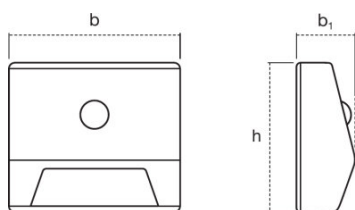

Dimensioner

Længde	28,0 mm
Bredde	84,0 mm
Højde	73,0 mm
Produktvægt	95,00 g

Farver & materialer

Materiale	Acrylonitrile butadiene styrene (ABS)
Produktfarve	White

Temperaturer og driftsbetingelser

Omgivelsestemperatur	0...25 °C
-----------------------------	-----------