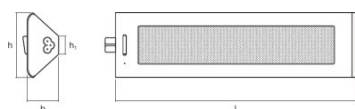

PRODUKTEGENSKABER

- Husmateriale: aluminium

TEKNISKE DATA

Elektriske Data

Nominal wattforbrug	10,0 W
Nominal spænding	220...240 V
Forsynings frekvens	50 Hz

Dimensioner

Længde	338,0 mm
Bredde	90,0 mm
Højde	44,0 mm
Produktvægt	535,00 g

Farver & materialer

Materiale	Aluminium
Produktfarve	Sølv

Egenskaber

Type forbindelse	Cable, 3-pole
-------------------------	---------------

Godkendelse og Standarder

Beskyttelsestype	IP20
Standarder	CE

UDSTYR/TILBEHØR

- Komplet montering og forbindelses tilbehør medfølger

LOGISTIK DATA

Produktkode	Produktbeskrivelse	Pakningsstørrelse (antal/enhed)	Dimensioner (længde x bredde x højde)	Volumen	Bruttovægt
4058075818491	LINEAR LED CORNER BLUETOOTH SPEAKER	Shipping carton box 6	300 mm x 125 mm x 415 mm	15.56 dm ³	4047.00 g