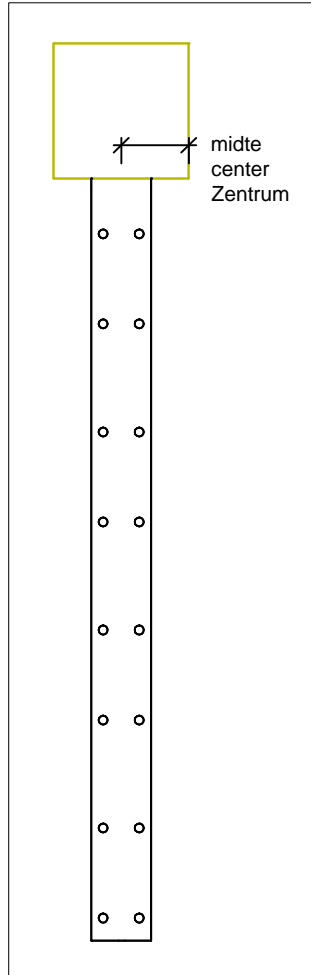

185630-1
185630-15
185630-18

Pose 1/2
Bag 1/2
Beutel 1/2

Pose 2/2
Bag 2/2
Beutel 2/2

NY - NEW - NEU

Tip / Tips / Tipps !

DK
Hjørnebeslaget skal monteres på min. 9 x 9 cm træstolper.

DE
Der Eckbeslag muss mind. an 9 x 9 cm Holzpfosten montiert werden.

UK
The corner fitting must be mounted on min. 9 x 9 cm wooden posts.

B x 32

Stållister monteres under plankerne.

Steelbars mounted under the planks.

Stahlbänder unter den Planken montieren.

ca. 50 cm

ca. 70 cm

3 x 1,6 cm

1,6 cm

DK

Brug evt. en tommestok eller en træ liste til at ligge imellem plankerne, for at få den samme afstand imellem alle planker. (Medfølger ikke)

UK

Use for example a folding rule or a wooden list between the planks, to get the same distance between all planks. (Not included..!)

DE

Um die Planken mit gleichen Abstand zu montieren, können Sie evtl. eine Leiste oder einen Zollstock verwenden. (Nicht im Lieferumfang enthalten..!)

Placering af beslag på stolper.
Placement of the bracket on Posts.
Position der Beschläge an den Pfosten.