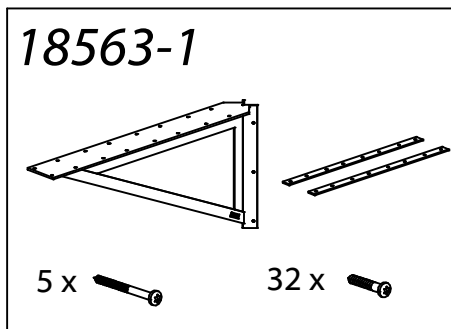

185630-1
185630-15
185630-18

Pose 1/2
Bag 1/2
Beutel 1/2

Pose 2/2
Bag 2/2
Beutel 2/2

NY - NEW - NEU

Tip / Tips / Tipps !

DK
Hjørnebeslaget skal monteres på min. 9 x 9 cm træstolper.

DE
Der Eckbeslag muss mind. an 9 x 9 cm Holzpfosten montiert werden.

UK
The corner fitting must be mounted on min. 9 x 9 cm wooden posts.

B x 32

Stållister monteres under plankerne.

Steelbars mounted under the planks.

Stahlbänder unter den Planken montieren.

ca. 50 cm

ca. 70 cm

DE

Um die Planken mit gleichen Abstand zu montieren, können Sie evtl. eine Leiste oder einen Zollstock verwenden.
(Nicht im Lieferumfang enthalten..!)

B x 32

Ø5 x 35

185630-1

185630-15

185630-18