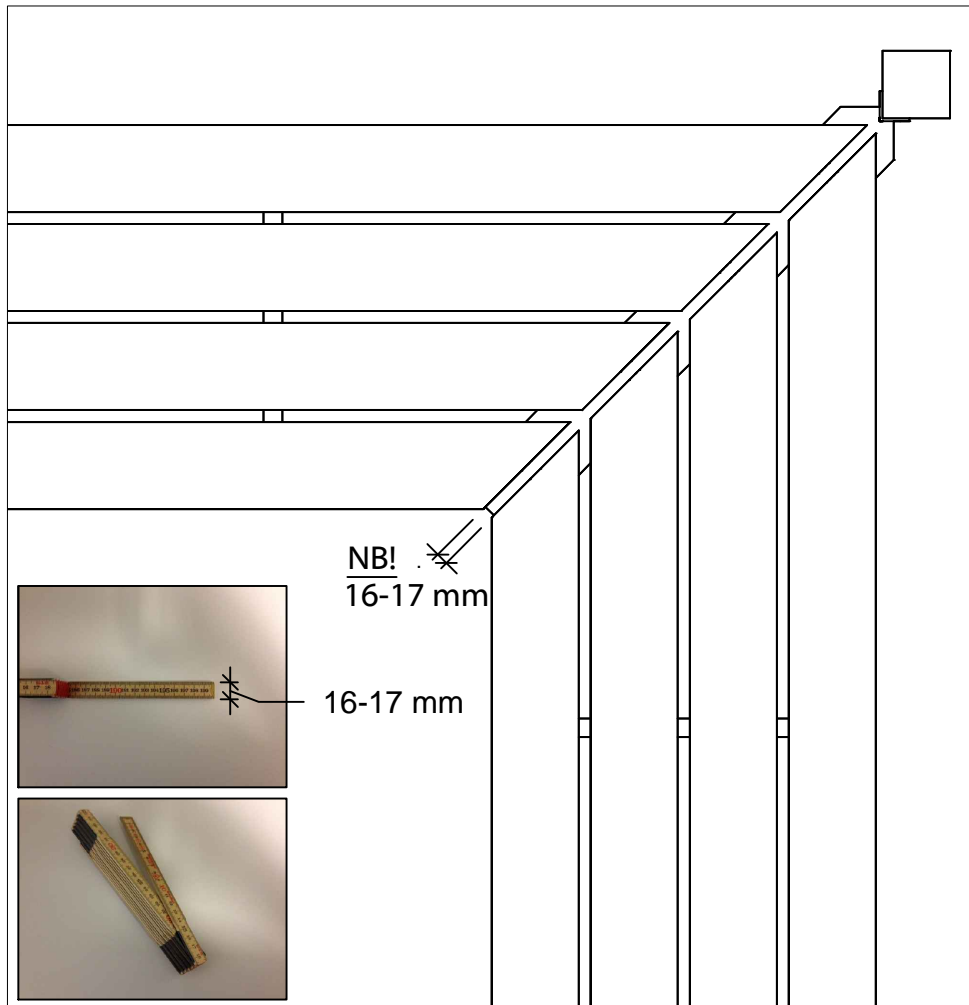

UK
The corner fitting must be mounted on min. 9 x 9 cm wooden posts.

B x 32

Stållister monteres under plankerne.

Steelbars mounted under the planks.

Stahlbänder unter den Planken montieren.

ca. 50 cm

ca. 70 cm

DE

Um die Planken mit gleichen Abstand zu montieren, können Sie evtl. eine Leiste oder einen Zollstock verwenden. (Nicht im Lieferumfang enthalten..!)

Placering af beslag på stolper.
Placement of the bracket on Posts.
Position der Beschläge an den Pfosten.

Tip / Tips / Tipps !

DK

Brug evt. en tommestok eller en træ liste til at ligge imellem plankerne, for at få den samme afstand imellem alle planker.
(Medfølger ikke)

UK

Use for example a folding rule or a wooden list between the planks, to get the same distance between all planks.
(Not included..!)

DE

Um die Planken mit gleichen Abstand zu montieren, können Sie evtl. eine Leiste oder einen Zollstock verwenden.
(Nicht im Lieferumfang enthalten..!)

B x 32

Ø5 x 35

185630-1

185630-15

185630-18