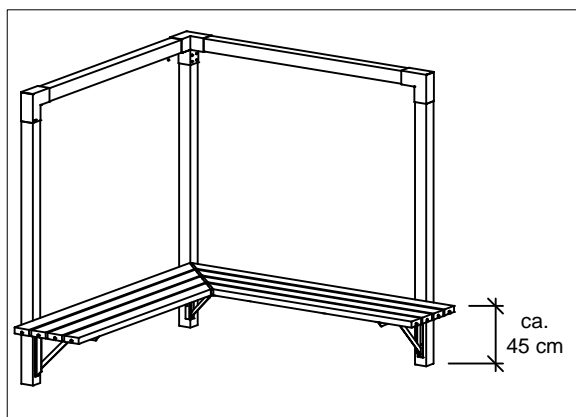

185630-1
185630-15
185630-18

Pose 1/2
Bag 1/2
Beutel 1/2

Pose 2/2
Bag 2/2
Beutel 2/2

NY - NEW - NEU

Tip / Tips / Tipps !

DK
Hjørnebeslaget skal monteres på min. 9 x 9 cm træstolper.

DE
Der Eckbeslag muss mind. an 9 x 9 cm Holzpfosten montiert werden.

UK
The corner fitting must be mounted on min. 9 x 9 cm wooden posts.

B x 32

Stållister monteres under plankerne.

Steelbars mounted under the planks.

Stahlbänder unter den Planken montieren.

ca. 50 cm

ca. 70 cm

DE

Um die Planken mit gleichen Abstand zu montieren, können Sie evtl. eine Leiste oder einen Zollstock verwenden.
(Nicht im Lieferumfang enthalten..!)

B x 32

Ø5 x 35

185630-1

185630-15

185630-18