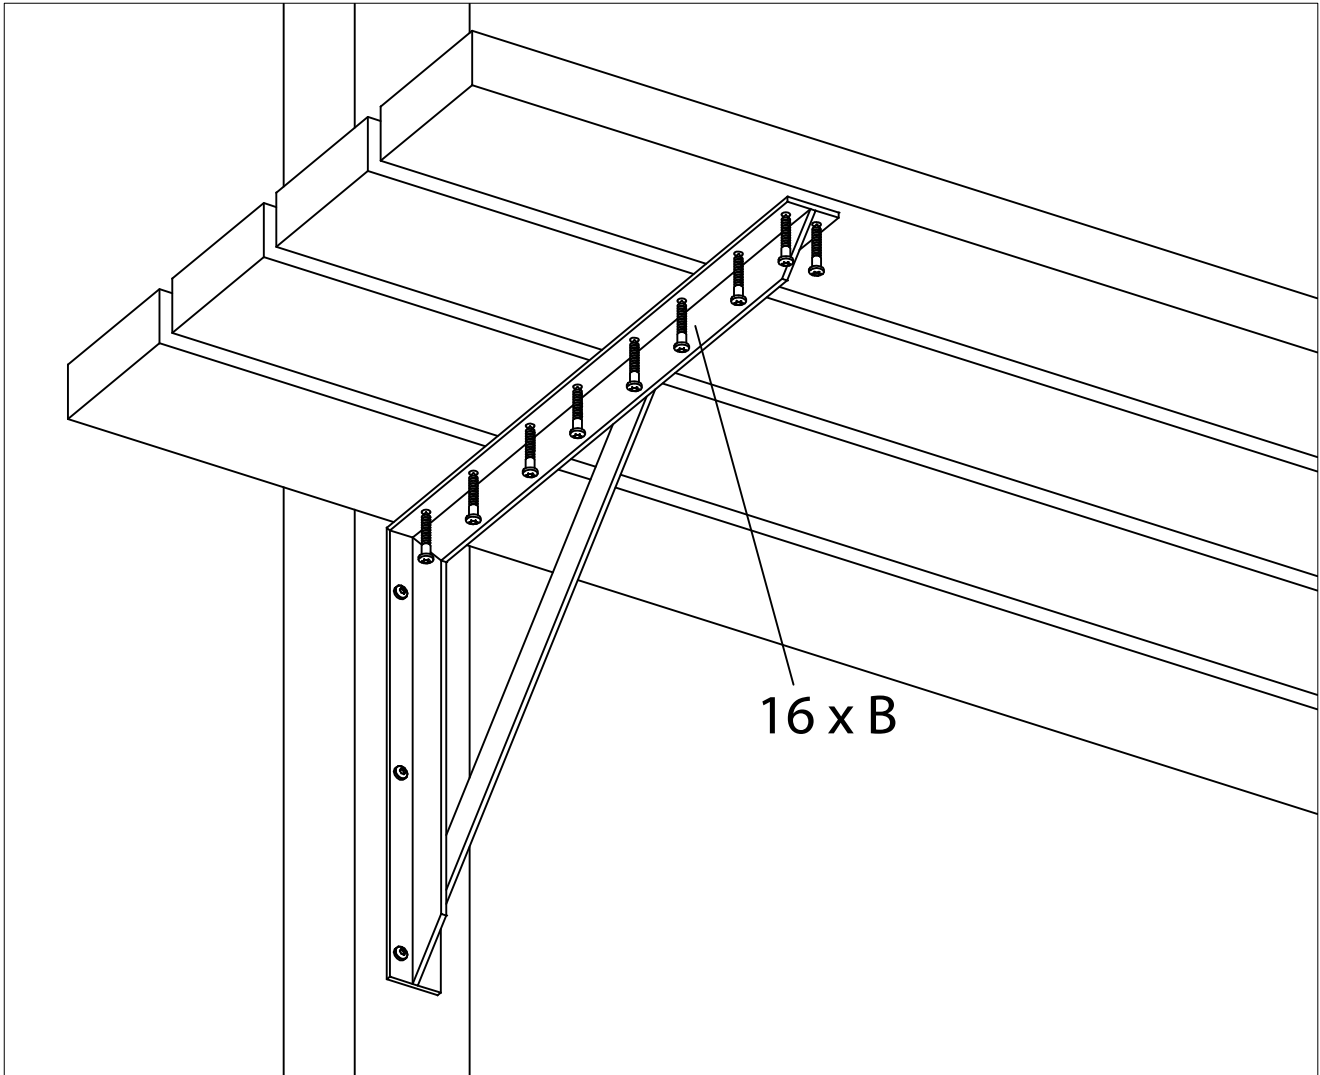

UK
The corner fitting must be mounted on min. 9 x 9 cm wooden posts.

B x 32

Stållister monteres under plankerne.

Steelbars mounted under the planks.

Stahlbänder unter den Planken montieren.

ca. 50 cm

ca. 70 cm

DE

Um die Planken mit gleichen Abstand zu montieren, können Sie evtl. eine Leiste oder einen Zollstock verwenden.
(Nicht im Lieferumfang enthalten..!)

B x 32

Ø5 x 35

185630-1

185630-15

185630-18