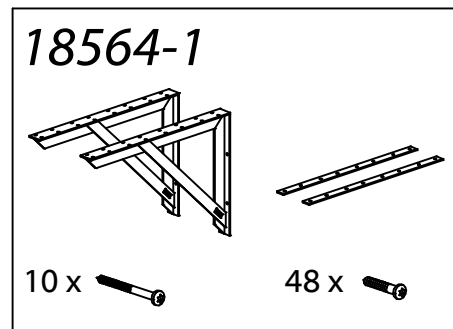

185630-1
185630-15
185630-18

Pose 1/2
Bag 1/2
Beutel 1/2

Pose 2/2
Bag 2/2
Beutel 2/2

NY - NEW - NEU

Tip / Tips / Tipps !

DK
Hjørnebeslaget skal monteres på min. 9 x 9 cm træstolper.

DE
Der Eckbeslag muss mind. an 9 x 9 cm Holzpfosten montiert werden.

UK
The corner fitting must be mounted on min. 9 x 9 cm wooden posts.

B x 32

Stållister monteres under plankerne.

Steelbars mounted under the planks.

Stahlbänder unter den Planken montieren.

ca. 50 cm

ca. 70 cm

DE

Um die Planken mit gleichen Abstand zu montieren, können Sie evtl. eine Leiste oder einen Zollstock verwenden.
(Nicht im Lieferumfang enthalten..!)

B x 32

Ø5 x 35

185630-1

185630-15

185630-18