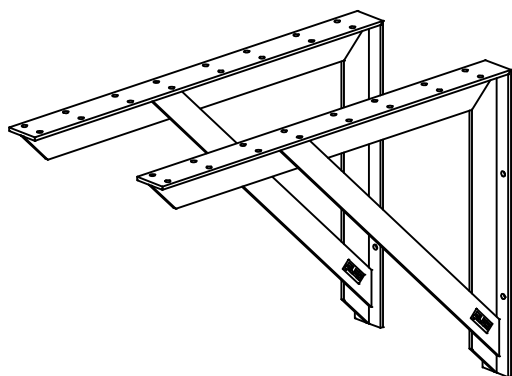

185630-1
185630-15
185630-18

Pose 1/2
Bag 1/2
Beutel 1/2

Pose 2/2
Bag 2/2
Beutel 2/2

NY - NEW - NEU

Tip / Tips / Tipps !

DK
Hjørnebeslaget skal monteres på min. 9 x 9 cm træstolper.

DE
Der Eckbeslag muss mind. an 9 x 9 cm Holzpfosten montiert werden.

UK
The corner fitting must be mounted on min. 9 x 9 cm wooden posts.

B x 32

Stållister monteres under plankerne.

Steelbars mounted under the planks.

Stahlbänder unter den Planken montieren.

ca. 50 cm

ca. 70 cm

DE

Um die Planken mit gleichen Abstand zu montieren, können Sie evtl. eine Leiste oder einen Zollstock verwenden.
(Nicht im Lieferumfang enthalten..!)

B x 32

Ø5 x 35

185630-1

185630-15

185630-18