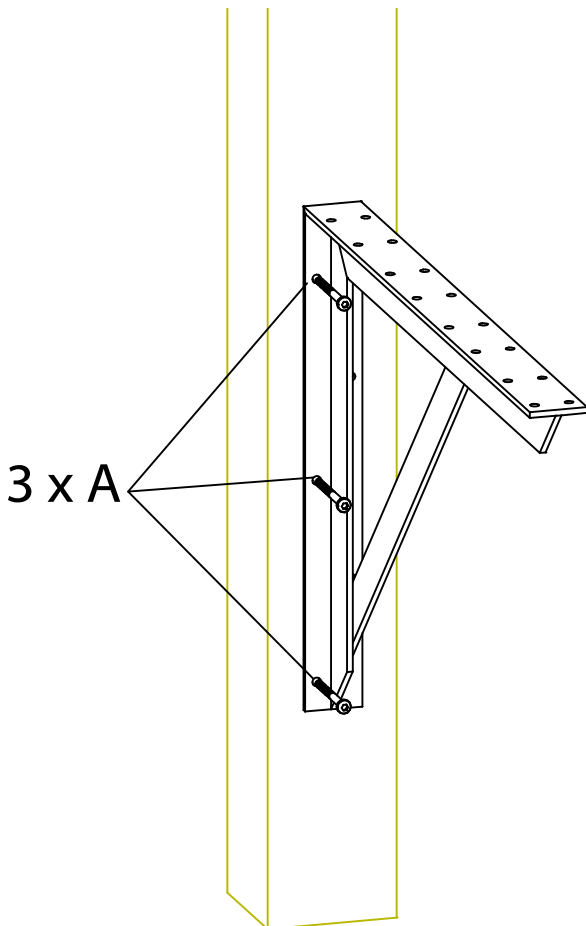

Placering af beslag på stolper.
Placement of the bracket on Posts.
Position der Beschläge an den Pfosten.