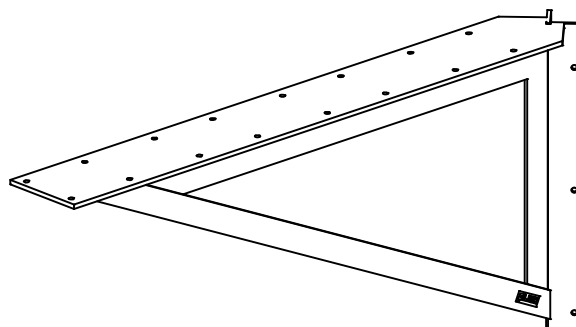

185630-1
185630-15
185630-18

Pose 1/2
Bag 1/2
Beutel 1/2

Pose 2/2
Bag 2/2
Beutel 2/2

NY - NEW - NEU

Tip / Tips / Tipps !

DK
Hjørnebeslaget skal monteres på min. 9 x 9 cm træstolper.

DE
Der Eckbeslag muss mind. an 9 x 9 cm Holzpfosten montiert werden.

UK
The corner fitting must be mounted on min. 9 x 9 cm wooden posts.

B x 32

Stållister monteres under plankerne.

Steelbars mounted under the planks.

Stahlbänder unter den Planken montieren.

ca. 50 cm

ca. 70 cm

DE

Um die Planken mit gleichen Abstand zu montieren, können Sie evtl. eine Leiste oder einen Zollstock verwenden.
(Nicht im Lieferumfang enthalten..!)

B x 32

Ø5 x 35

185630-1

185630-15

185630-18