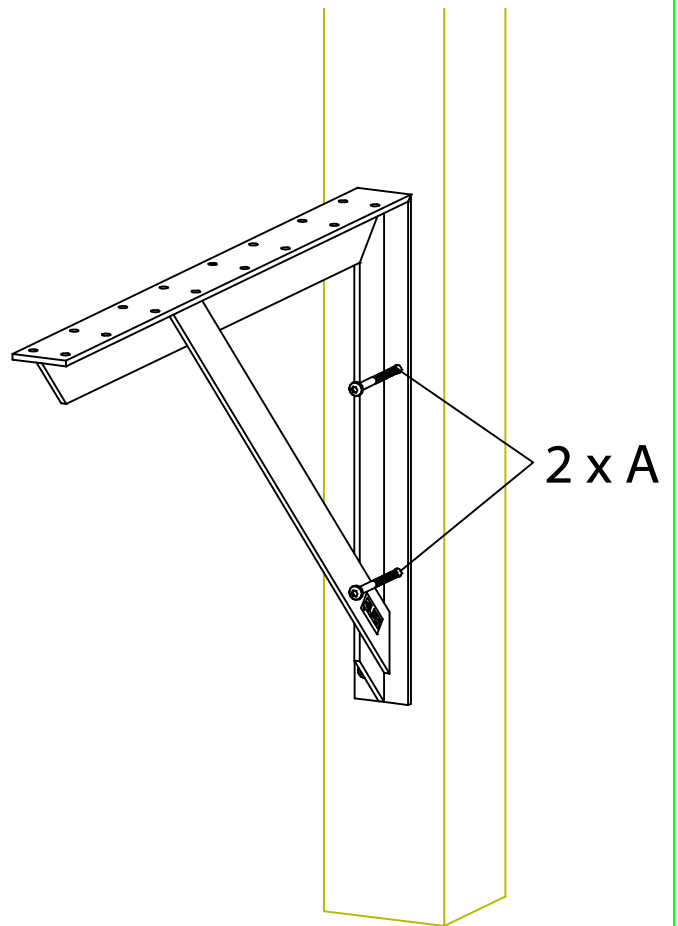

Placering af beslag på stolper.
Placement of the bracket on Posts.
Position der Beschläge an den Pfosten.