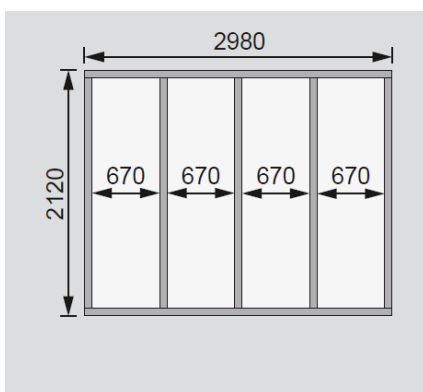

Produktinformation:

Træ	Nordisk gran
Bræddetykkelse	19mm
Ydermål	B: 302cm L: 217cm
Sokkelmål	B: 298cm L: 213cm
Indvendigt mål	B: 294cm L: 209cm
Tagflade	B: 330cm L: 238cm
Tagudhæng – foran / sider / bagside	17,0cm / 16,0cm / 8,0cm
Sidehøjde, bagside	195cm
Sidehøjde, forside	211cm
Tagflade i m ²	7,9 m ²
Taghældning	3°
Dobbeltjør	1 stk.
Dør (B x D x H)	70,5cm x 3,6cm x 176,5cm
Hulmål, dør (B x H)	139,0cm x 175,0cm
Glasudskæring i dør (B x H)	51,5cm x 32,0cm
Forbrug tagdækning (undertag)	10m ²
Pakkemål (B x D x H)	300cm x 103cm x 50cm
Vægt	420kg

Fundamentsplan

Fundamentsplan med strøer

Set ovenfra

Produktinformation - Sidetag

Ydermål	B: 259cm L: 209cm
Tagflade mål	B: 279cm L: 238cm
Tagflade i m ²	6,6m ²
Tag	16mm tagplade
Højde	211cm
Forbrug tagdækning (undertag)	10m ²
Stolper	2 stk. 95mm x 90mm
Pakkemål, sidetag (B x D x H)	270cm x 100cm x 25cm / 160kg
Vægt	160kg

Monteringsposition, højre/venstre

Set ovenfra