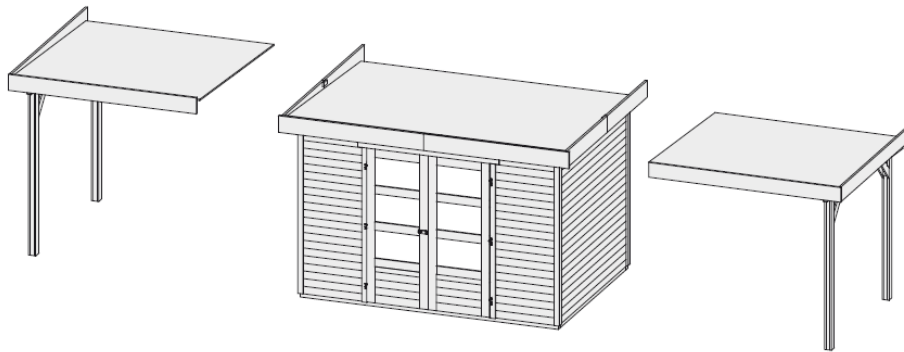

Produktinformation:

Træ	Nordisk gran
Bræddetykkelse	19mm
Ydermål	B: 302cm L: 217cm
Sokkelmål	B: 298cm L: 213cm
Indvendigt mål	B: 294cm L: 209cm
Tagflade	B: 330cm L: 238cm
Tagudhæng – foran / sider / bagside	17,0cm / 16,0cm / 8,0cm
Sidehøjde, bagside	195cm
Sidehøjde, forside	211cm
Tagflade i m ²	7,9 m ²
Taghældning	3°
Dobbeltjør	1 stk.
Dør (B x D x H)	70,5cm x 3,6cm x 176,5cm
Hulmål, dør (B x H)	139,0cm x 175,0cm
Glasudskæring i dør (B x H)	51,5cm x 32,0cm
Forbrug tagdækning (undertag)	10m ²
Pakkemål (B x D x H)	300cm x 103cm x 50cm
Vægt	420kg

Fundamentsplan

Fundamentsplan med strøer

Set ovenfra

Produktinformation - Sidetag

Ydermål	B: 259cm L: 209cm
Tagflade mål	B: 279cm L: 238cm
Tagflade i m ²	6,6m ²
Tag	16mm tagplade
Højde	211cm
Forbrug tagdækning (undertag)	10m ²
Stolper	2 stk. 95mm x 90mm
Pakkemål, sidetag (B x D x H)	270cm x 100cm x 25cm / 160kg
Vægt	160kg

Monteringsposition, højre/venstre

Set ovenfra