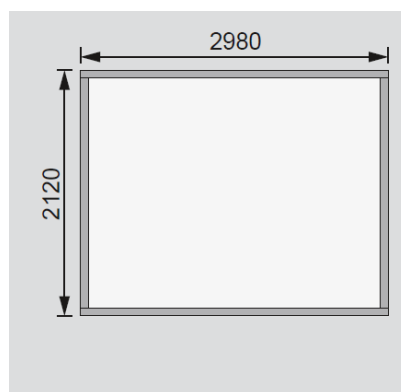

Produktinformation:

Træ	Nordisk gran
Bræddetykkelse	19mm
Ydermål	B: 302cm L: 217cm
Sokkelmål	B: 298cm L: 213cm
Indvendigt mål	B: 294cm L: 209cm
Tagflade	B: 330cm L: 238cm
Tagudhæng – foran / sider / bagside	17,0cm / 16,0cm / 8,0cm
Sidehøjde, bagside	195cm
Sidehøjde, forside	211cm
Tagflade i m ²	7,9 m ²
Taghældning	3°
Dobbeltjør	1 stk.
Dør (B x D x H)	70,5cm x 3,6cm x 176,5cm
Hulmål, dør (B x H)	139,0cm x 175,0cm
Glasudskæring i dør (B x H)	51,5cm x 32,0cm
Forbrug tagdækning (undertag)	10m ²
Pakkemål (B x D x H)	300cm x 103cm x 50cm
Vægt	420kg

Fundamentsplan

Fundamentsplan med strøer

Set ovenfra

Produktinformation - Sidetag

Ydermål	B: 259cm L: 209cm
Tagflade mål	B: 279cm L: 238cm
Tagflade i m ²	6,6m ²
Tag	16mm tagplade
Højde	211cm
Forbrug tagdækning (undertag)	10m ²
Stolper	2 stk. 95mm x 90mm
Pakkemål, sidetag (B x D x H)	270cm x 100cm x 25cm / 160kg
Vægt	160kg

Monteringsposition, højre/venstre

Set ovenfra