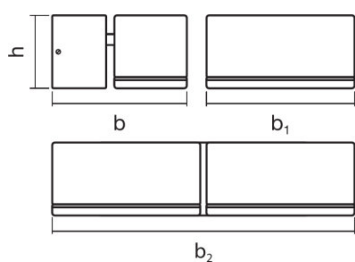

Dimensioner

Længde	100,0 mm
Bredde	110,0 mm
Højde	54,0 mm
Produktvægt	390,00 g

Farver & materialer

Materiale	Aluminum
Produktfarve	DARK GRAY
Afdækningsmateriale	Polymethylmethacrylate (PMMA)

Temperaturer og driftsbetingelser

UDSTYR/TILBEHØR

- Komplet montering og forbindelses tilbehør medfølger

LOGISTIK DATA

Produktkode	Produktbeskrivelse	Pakningsstørrelse (antal/enhed)	Dimensioner (længde x bredde x højde)	Volumen	Bruttovægt
4058075031531	ENDURA STYLE Mini Spot 8 W DG	Shipping carton box 6	260 mm x 160 mm x 230 mm	9.57 dm ³	3278.00 g