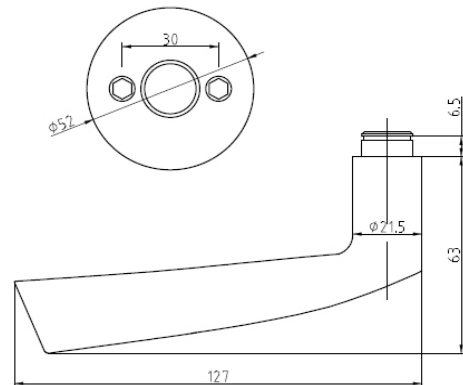

# PRODUKTINFORMATION

**Produktnavn:** Dørgreb Saturn, rustfrit stål med 2 mm massiv rosetter

**Varenr.:**  
**EAN nr.:**  
**DB nr.:**

**10024**  
5704314100245  
5298811

**Foto:**

**Tegning:**

## Produktinformation:

**Materiale:** AISI 304 stål  
**Overflade finish:** Børstet  
**Grebets radius ved dør:**  $\varnothing 21,5$  mm  
**Højde:** 52 mm  
**Bredde:** 127 mm  
**Dybde:** 63 mm

**Garanti:** Vi har 2 års reklamationsret

## Produktspecifikation:

Dørgreb Saturn i rustfrit stål med 2 mm massiv rosetter. Leveres i plastpose inkl. 8x8 mm dørgrebspind.

## Reservedele / tilbehør

**Mest benyttede:**  
11195 2 mm cylinderskilte, oval cylinder, cc 30 mm  
11004 2 mm nøgleskilte