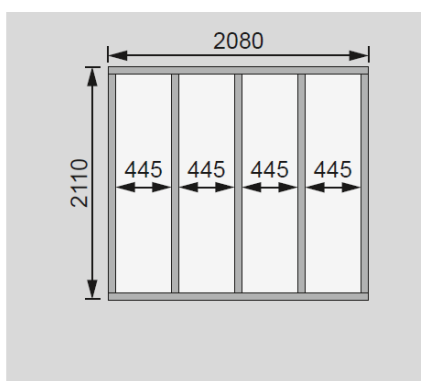

Produktinformation:

Træ	Nordisk gran
Bræddetykkelse	14mm
Ydermål	B: 212cm L: 214cm
Sokkelmål	B: 208cm L: 210cm
Indvendigt mål	B: 205cm L: 208cm
Tagflade	B: 242cm L: 236cm
Tagudhæng – foran / sider / bagside	17,5cm / 16,0cm / 8,0cm
Sidehøjde, bagside	185cm
Sidehøjde, forside	220cm
Tagflade i m ²	5,6 m ²
Taghældning	7°
Dør (B x D x H)	58,5cm x 1,4cm x 176cm
Hulmål, dør (B x H)	114,5cm x 175cm
Glasudskæring i dør (B x H)	39,5cm x 42,5cm
Tagdækning (undertag)	1 rulle (10m ²)
Pakkemål (B x D x H)	211cm x 101cm x 41cm
Vægt	410kg

Fundamentsplan

Fundamentsplan med strøer

Set ovenfra

Produktinformation - Sidetag

Ydermål	B: 162cm L: 199cm
Tagflade mål	B: 166cm L: 236cm 3,9m ²
Tag	16mm tagplade
Sidehøjde, bagside	185cm
Sidehøjde, forside	220cm
Selvkøbende tagfolie	2 ruller
Stolper	2 stk. 95mm x 36mm
Pakkemål, sidetag (B x D x H)	209,5cm x 100cm x 27cm
Vægt	75kg

Monteringsposition, højre/venstre

Set ovenfra