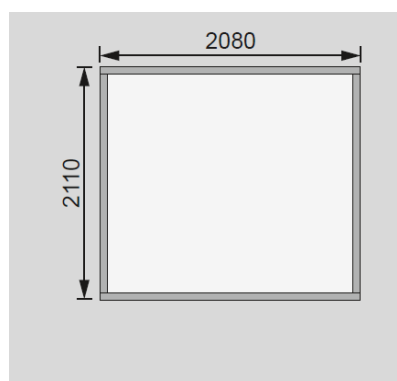

Produktinformation:

Træ	Nordisk gran
Bræddetykkelse	14mm
Ydermål	B: 212cm L: 214cm
Sokkelmål	B: 208cm L: 210cm
Indvendigt mål	B: 205cm L: 208cm
Tagflade	B: 242cm L: 236cm
Tagudhæng – foran / sider / bagside	17,5cm / 16,0cm / 8,0cm
Sidehøjde, bagside	185cm
Sidehøjde, forside	220cm
Tagflade i m ²	5,6 m ²
Taghældning	7°
Dør (B x D x H)	58,5cm x 1,4cm x 176cm
Hulmål, dør (B x H)	114,5cm x 175cm
Glasudskæring i dør (B x H)	39,5cm x 42,5cm
Tagdækning (undertag)	1 rulle (10m ²)
Pakkemål (B x D x H)	211cm x 101cm x 41cm
Vægt	410kg

Fundamentsplan

Fundamentsplan med strøer

Set ovenfra

Produktinformation - Sidetag

Ydermål	B: 162cm L: 199cm
Tagflade mål	B: 166cm L: 236cm 3,9m ²
Tag	16mm tagplade
Sidehøjde, bagside	185cm
Sidehøjde, forside	220cm
Selvkøbende tagfolie	2 ruller
Stolper	2 stk. 95mm x 36mm
Pakkemål, sidetag (B x D x H)	209,5cm x 100cm x 27cm
Vægt	75kg

Monteringsposition, højre/venstre

Set ovenfra