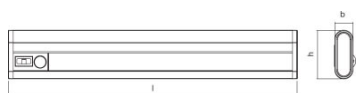

Farvetemperatur	4000 K
Lumen	90 lm
Farvetemperaturer	Cool White
Farvegengivelsesindex	>80

Dimensioner

Længde	214,0 mm
Bredde	48,0 mm
Højde	18,0 mm
Produktvægt	250,00 g

Farver & materialer

Materiale	Polycarbonate (PC)/Acrylonitrile butadiene styrene (ABS)
Produktfarve	White