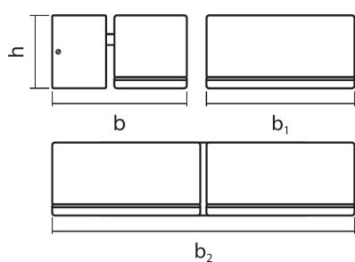

Dimensioner

Længde	100,0 mm
Bredde	230,0 mm
Højde	54,0 mm
Produktvægt	750,00 g

Farver & materialer

Materiale	Aluminum
Produktfarve	DARK GRAY
Afdækningsmateriale	Polymethylmethacrylate (PMMA)

Temperaturer og driftsbetingelser

UDSTYR/TILBEHØR

- Komplet montering og forbindelses tilbehør medfølger

LOGISTIK DATA

Produktkode	Produktbeskrivelse	Pakningsstørrelse (antal/enhed)	Dimensioner (længde x bredde x højde)	Volumen	Bruttovægt
4058075031579	ENDURA STYLE Mini Spot 13 W DG	Shipping carton box 6	320 mm x 310 mm x 365 mm	36.21 dm ³	6834.00 g