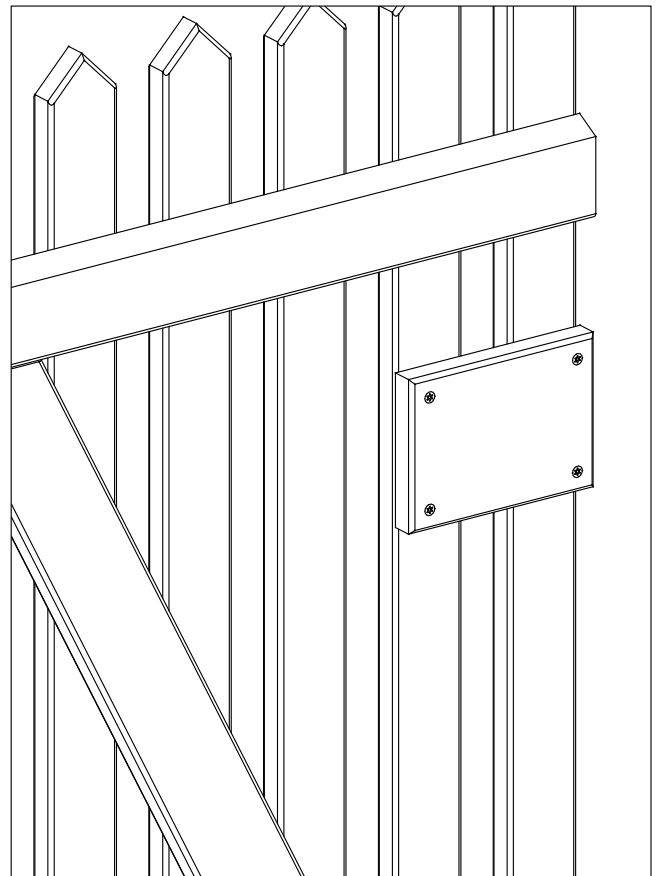

2505-1

Se video - www.plus.dk
 Siehe Video - www.plus.dk
 See video - www.plus.dk
 Se på video - www.plus.dk

Afstandsklodsens bruges kun til Skagen Lux og Retro hegn.
 Verstärkungsplatte nur für Skagen Lux und Retro Zaun verwenden.
 Distansblocket används endast för Skagen Lux och Retro staket.
 Avstansblokken brukes kun til Skagen Lux og Retro gjerder.

PLUS
 PLUS A/S
 Ådalen 13B
 DK-6600 Vejen
 phone: +45 7996 3333
 web: www.plus.dk

Fig. 1

Fig. 2

Fig. 1

4 x F1

Fig. 2

4 x F1

Afstandsklodsens bruges kun til Skagen Lux og Retro hegn.

Verstärkungsplatte nur für Skagen Lux und Retro Zaun verwenden.

Distansblocket används endast för Skagen Lux och Retro staket.

Avstandsblokken brukes kun til Skagen Lux og Retro gjerder.

6.0

16
mm

I1 x 6
4x25mm