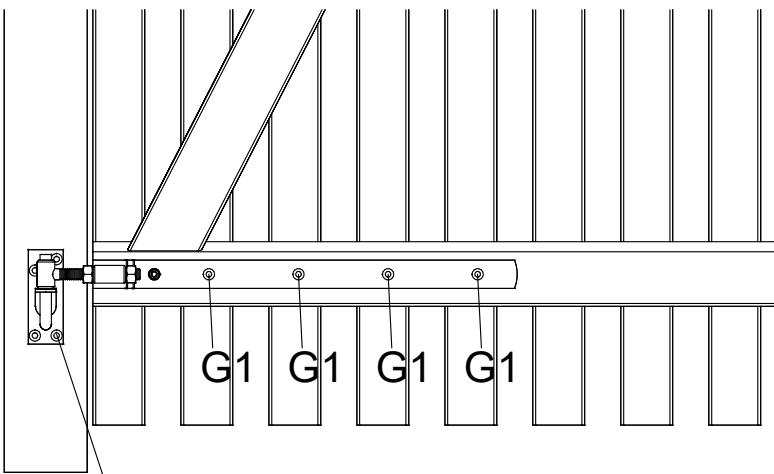

2505-1

Se video - www.plus.dk
 Siehe Video - www.plus.dk
 See video - www.plus.dk
 Se på video - www.plus.dk

Afstandsklodsens bruges kun til Skagen Lux og Retro hegn.
 Verstärkungsplatte nur für Skagen Lux und Retro Zaun verwenden.
 Distansblocket används endast för Skagen Lux och Retro staket.
 Avstansblokken brukes kun til Skagen Lux og Retro gjerder.

PLUS
 PLUS A/S
 Ådalen 13B
 DK-6600 Vejen
 phone: +45 7996 3333
 web: www.plus.dk

Fig. 1

Fig. 2

Fig. 1

4 x F1

Fig. 2

4 x F1

Afstandsklodsens bruges kun til Skagen Lux og Retro hegn.

Verstärkungsplatte nur für Skagen Lux und Retro Zaun verwenden.

Distansblocket används endast för Skagen Lux och Retro staket.

Avstandsblokken brukes kun til Skagen Lux og Retro gjerder.

6.0

16
mm

I1 x 6
4x25mm

H1 x 2
4x30mm