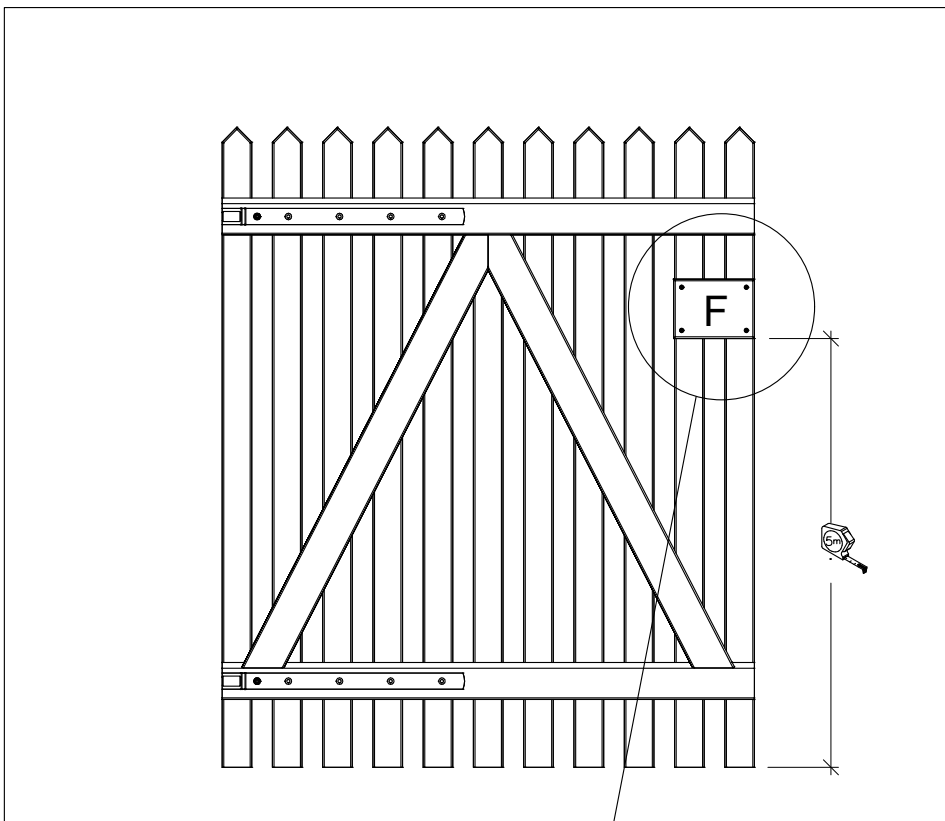

2505-1

Se video - www.plus.dk
 Siehe Video - www.plus.dk
 See video - www.plus.dk
 Se på video - www.plus.dk

Afstandsklodsens bruges kun til Skagen Lux og Retro hegn.
 Verstärkungsplatte nur für Skagen Lux und Retro Zaun verwenden.
 Distansblocket används endast för Skagen Lux och Retro staket.
 Avstansblokken brukes kun til Skagen Lux og Retro gjerder.

Verstärkungsplatte nur für Skagen Lux und Retro Zaun verwenden.

Distansblocket används endast för Skagen Lux och Retro staket.

Avstandsblokken brukes kun til Skagen Lux og Retro gjerder.

6.0

16
mm

I1 x 6
4x25mm