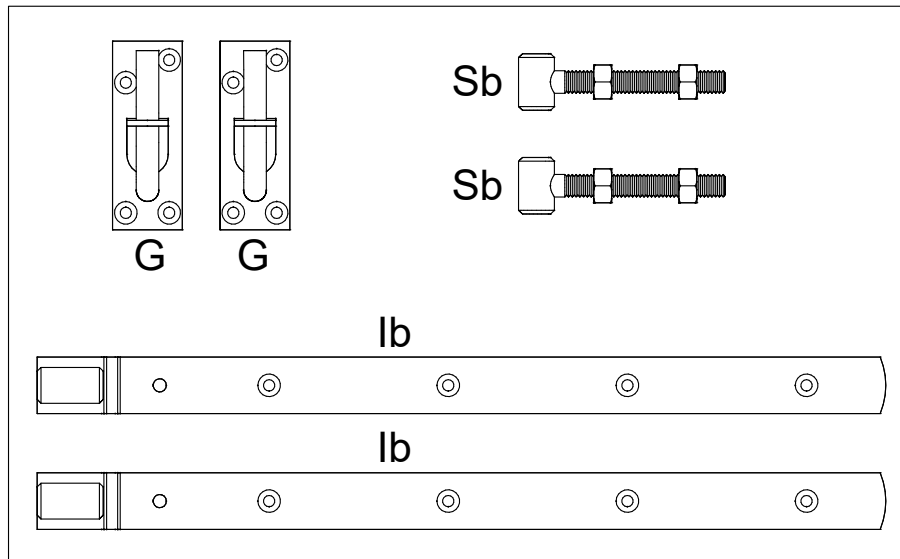

2505-1

Se video - www.plus.dk
 Siehe Video - www.plus.dk
 See video - www.plus.dk
 Se på video - www.plus.dk

Afstandsklodsens bruges kun til Skagen Lux og Retro hegn.
 Verstärkungsplatte nur für Skagen Lux und Retro Zaun verwenden.
 Distansblocket används endast för Skagen Lux och Retro staket.
 Avstansblokken brukes kun til Skagen Lux og Retro gjerder.

PLUS
 PLUS A/S
 Ådalen 13B
 DK-6600 Vejen
 phone: +45 7996 3333
 web: www.plus.dk

Fig. 1

Fig. 2

Fig. 1

4 x F1

Fig. 2

4 x F1

Afstandsklodsens bruges kun til Skagen Lux og Retro hegn.

Verstärkungsplatte nur für Skagen Lux und Retro Zaun verwenden.

Distansblocket används endast för Skagen Lux och Retro staket.

Avstandsblokken brukes kun til Skagen Lux og Retro gjerder.

6.0

16
mm

I1 x 6
4x25mm

H1 x 2
4x30mm