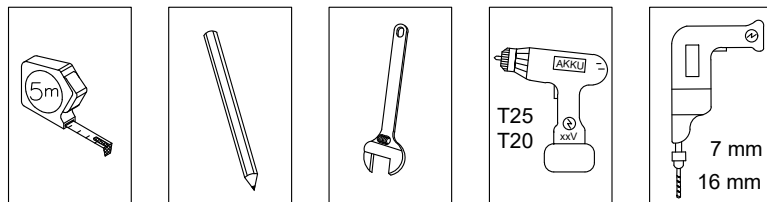

2505-1

Se video - www.plus.dk
 Siehe Video - www.plus.dk
 See video - www.plus.dk
 Se på video - www.plus.dk

Afstandsklodsens bruges kun til Skagen Lux og Retro hegn.
 Verstärkungsplatte nur für Skagen Lux und Retro Zaun verwenden.
 Distansblocket används endast för Skagen Lux och Retro staket.
 Avstansblokken brukes kun til Skagen Lux og Retro gjerder.

PLUS
 PLUS A/S
 Ådalen 13B
 DK-6600 Vejen
 phone: +45 7996 3333
 web: www.plus.dk

Fig. 1

Fig. 2

Fig. 1

4 x F1

Fig. 2

4 x F1

Afstandsklodsens bruges kun til Skagen Lux og Retro hegn.

Verstärkungsplatte nur für Skagen Lux und Retro Zaun verwenden.

Distansblocket används endast för Skagen Lux och Retro staket.

Avstandsblokken brukes kun til Skagen Lux og Retro gjerder.

6.0

16
mm

I1 x 6
4x25mm

H1 x 2
4x30mm