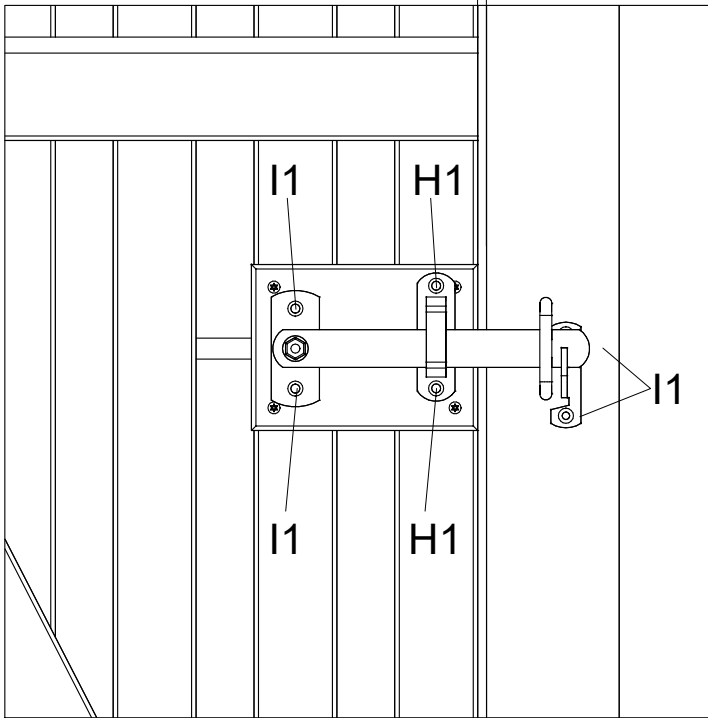

PLUS
 PLUS A/S
 Ådalen 13B
 DK-6600 Vejen
 phone: +45 7996 3333
 web: www.plus.dk

Fig. 1

Fig. 2

Fig. 1

4 x F1

Fig. 2

4 x F1

Afstandsklodsens bruges kun til Skagen Lux og Retro hegn.

Verstärkungsplatte nur für Skagen Lux und Retro Zaun verwenden.

Distansblocket används endast för Skagen Lux och Retro staket.

Avstandsblokken brukes kun til Skagen Lux og Retro gjerder.

6.0

16
mm

I1 x 6
4x25mm

H1 x 2
4x30mm