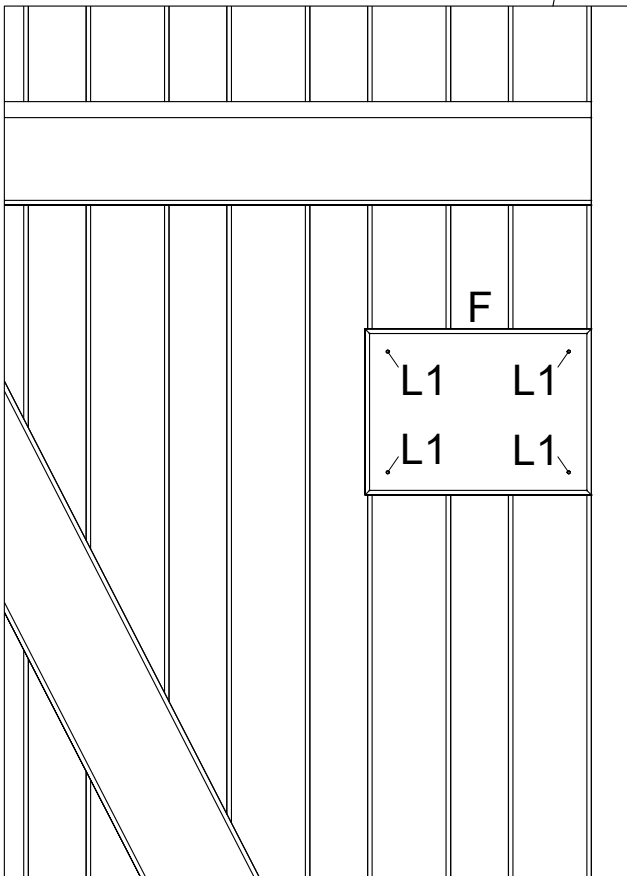

2505-1

Se video - www.plus.dk
 Siehe Video - www.plus.dk
 See video - www.plus.dk
 Se på video - www.plus.dk

Afstandsklodsens bruges kun til Skagen Lux og Retro hegn.
 Verstärkungsplatte nur für Skagen Lux und Retro Zaun verwenden.
 Distansblocket används endast för Skagen Lux och Retro staket.
 Avstansblokken brukes kun til Skagen Lux og Retro gjerder.

PLUS
 PLUS A/S
 Ådalen 13B
 DK-6600 Vejen
 phone: +45 7996 3333
 web: www.plus.dk

Fig. 1

Fig. 2

Fig. 1

4 x F1

Fig. 2

4 x F1

Afstandsklodsens bruges kun til Skagen Lux og Retro hegn.

Verstärkungsplatte nur für Skagen Lux und Retro Zaun verwenden.

Distansblocket används endast för Skagen Lux och Retro staket.

Avstandsblokken brukes kun til Skagen Lux og Retro gjerder.

6.0

16
mm

I1 x 6
4x25mm

H1 x 2
4x30mm