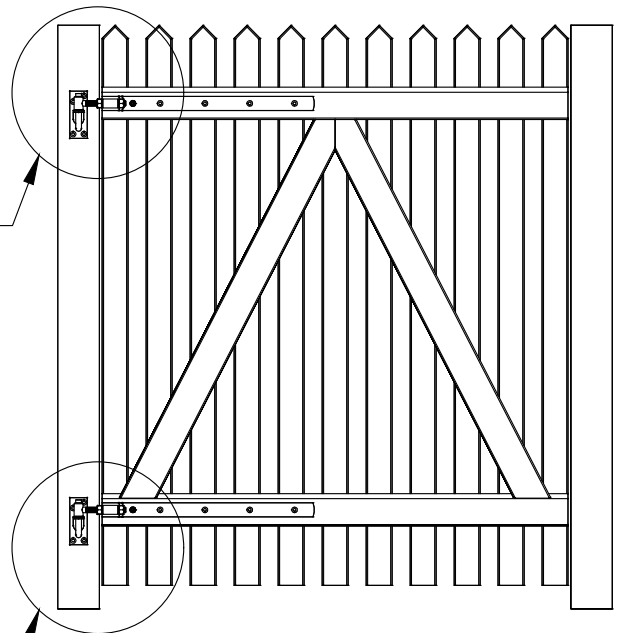

2505-1

Se video - www.plus.dk
 Siehe Video - www.plus.dk
 See video - www.plus.dk
 Se på video - www.plus.dk

Afstandsklodsens bruges kun til Skagen Lux og Retro hegn.
 Verstärkungsplatte nur für Skagen Lux und Retro Zaun verwenden.
 Distansblocket används endast för Skagen Lux och Retro staket.
 Avstansblokken brukes kun til Skagen Lux og Retro gjerder.

PLUS
 PLUS A/S
 Ådalen 13B
 DK-6600 Vejen
 phone: +45 7996 3333
 web: www.plus.dk

Fig. 1

Fig. 2

Fig. 1

4 x F1

Fig. 2

4 x F1

Afstandsklodsens bruges kun til Skagen Lux og Retro hegn.

Verstärkungsplatte nur für Skagen Lux und Retro Zaun verwenden.

Distansblocket används endast för Skagen Lux och Retro staket.

Avstandsblokken brukes kun til Skagen Lux og Retro gjerder.

6.0

16
mm

I1 x 6
4x25mm

H1 x 2
4x30mm