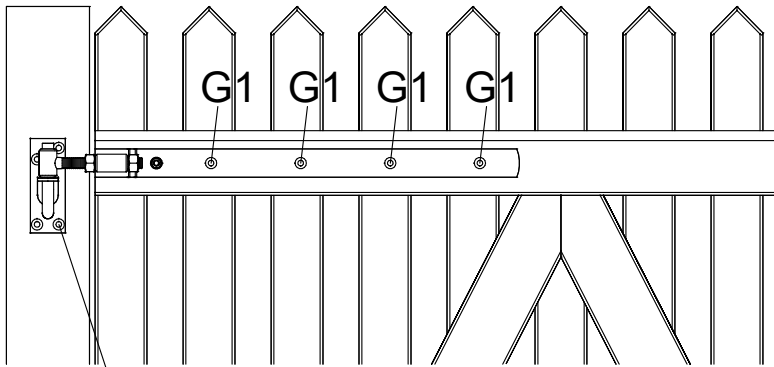

PLUS
 PLUS A/S
 Ådalen 13B
 DK-6600 Vejen
 phone: +45 7996 3333
 web: www.plus.dk

Fig. 1

Fig. 2

Fig. 1

4 x F1

Fig. 2

4 x F1

Afstandsklodsens bruges kun til Skagen Lux og Retro hegn.

Verstärkungsplatte nur für Skagen Lux und Retro Zaun verwenden.

Distansblocket används endast för Skagen Lux och Retro staket.

Avstandsblokken brukes kun til Skagen Lux og Retro gjerder.

6.0

16
mm

I1 x 6
4x25mm

H1 x 2
4x30mm