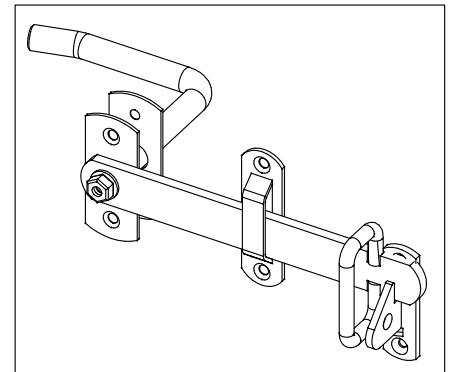

2505-1

Se video - www.plus.dk
 Siehe Video - www.plus.dk
 See video - www.plus.dk
 Se på video - www.plus.dk

Afstandsklodsens bruges kun til Skagen Lux og Retro hegn.
 Verstärkungsplatte nur für Skagen Lux und Retro Zaun verwenden.
 Distansblocket används endast för Skagen Lux och Retro staket.
 Avstansblokken brukes kun til Skagen Lux og Retro gjerder.

PLUS
 PLUS A/S
 Ådalen 13B
 DK-6600 Vejen
 phone: +45 7996 3333
 web: www.plus.dk

Fig. 1

Fig. 2

Fig. 1

4 x F1

Fig. 2

4 x F1

Afstandsklodsens bruges kun til Skagen Lux og Retro hegn.

Verstärkungsplatte nur für Skagen Lux und Retro Zaun verwenden.

Distansblocket används endast för Skagen Lux och Retro staket.

Avstandsblokken brukes kun til Skagen Lux og Retro gjerder.

6.0

16
mm

I1 x 6
4x25mm

H1 x 2
4x30mm