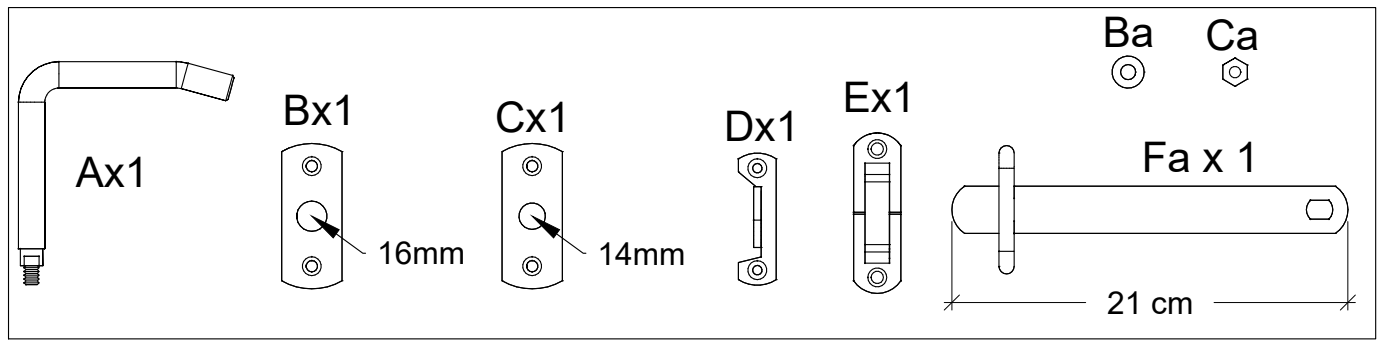

2505-1

Se video - www.plus.dk
 Siehe Video - www.plus.dk
 See video - www.plus.dk
 Se på video - www.plus.dk

Afstandsklodsens bruges kun til Skagen Lux og Retro hegn.
 Verstärkungsplatte nur für Skagen Lux und Retro Zaun verwenden.
 Distansblocket används endast för Skagen Lux och Retro staket.
 Avstansblokken brukes kun til Skagen Lux og Retro gjerder.

PLUS
 PLUS A/S
 Ådalen 13B
 DK-6600 Vejen
 phone: +45 7996 3333
 web: www.plus.dk

Fig. 1

Fig. 2

Fig. 1

4 x F1

Fig. 2

4 x F1

Afstandsklodsens bruges kun til Skagen Lux og Retro hegn.

Verstärkungsplatte nur für Skagen Lux und Retro Zaun verwenden.

Distansblocket används endast för Skagen Lux och Retro staket.

Avstandsblokken brukes kun til Skagen Lux og Retro gjerder.

6.0

16
mm

I1 x 6
4x25mm

H1 x 2
4x30mm