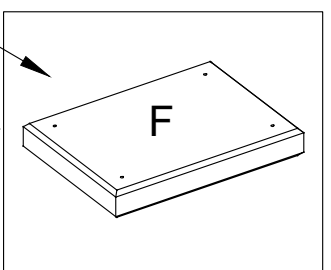

2505-1

Se video - www.plus.dk
 Siehe Video - www.plus.dk
 See video - www.plus.dk
 Se på video - www.plus.dk

Afstandsklodsens bruges kun til Skagen Lux og Retro hegn.
 Verstärkungsplatte nur für Skagen Lux und Retro Zaun verwenden.
 Distansblocket används endast för Skagen Lux och Retro staket.
 Avstansblokken brukes kun til Skagen Lux og Retro gjerder.

Verstärkungsplatte nur für Skagen Lux und Retro Zaun verwenden.

Distansblocket används endast för Skagen Lux och Retro staket.

Avstandsblokken brukes kun til Skagen Lux og Retro gjerder.

6.0

16
mm

I1 x 6
4x25mm

H1 x 2
4x30mm