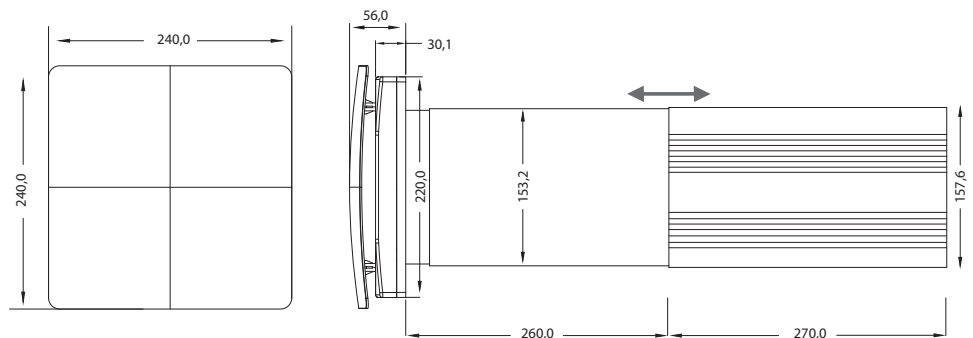

## Vægmontering

VEGA-FLOW kan indbygges i vægtykkelser fra 27 cm til 53 cm. Benyttes i fx. opholdsrum, soverum, kælder, caféer eller garage. Anbefalet til rum op til 32 m<sup>2</sup>. VEGA-FLOW er ikke godkendt til loftmontering.

HEPA FILTER  
INKLUDERET

Forsyningsspænding	220-240 VAC
Farve	Hvid
Materiale	ABS
Luftkapacitet (maks.)	60 / 35 m <sup>3</sup> /h
Varmeuudvekslingseffektivitet	Op til 95%
Samlet effekt	1,8W / 3,9W / 7,0W
Anbefalet rumstørrelse (ca.)	~32 m <sup>2</sup>
Betjeningsstilstand	Frisklufttilstand/ udsugningstilstand/ cyklus-tilstand
Lydniveau	20-30 dB
Maks. temperatur af transporteret luft	-20°C til +50°C
Varmevekslerkerne	Keramisk