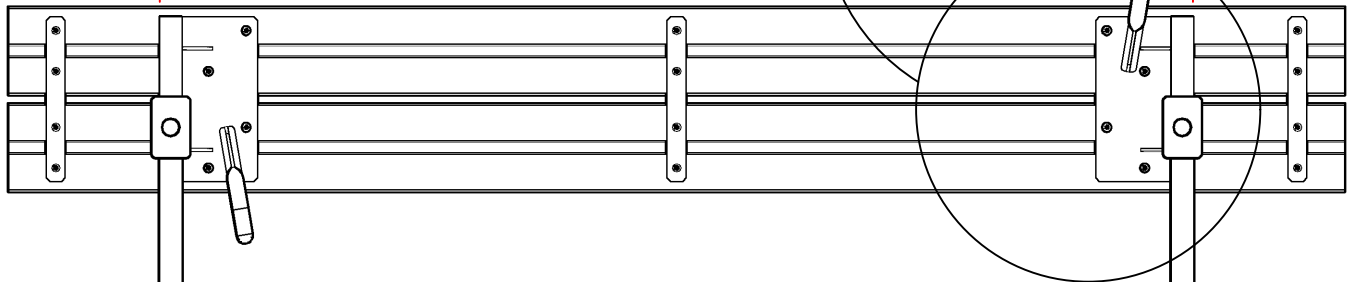

Planker i genbrugsplast  
Recycled plastic planks  
Planken aus recyceltem Kunststoff  
Planches en plastique recyclées  
Plankor av återvunnen plast

20 cm

20 cm

177 cm

187510- (118 cm)

*Vi anbefaler at være to personer til samling af dette produkt.  
 We recommend two people for assembling of the product.  
 Wir empfehlen, dass die Montage des Produktes von zwei Personen durchgeführt wird.  
 Nous vous recommandons d'être à deux pour procéder à l'assemblage du produit.  
 Vi rekommenderar att man är två personer för montering av produkten.*