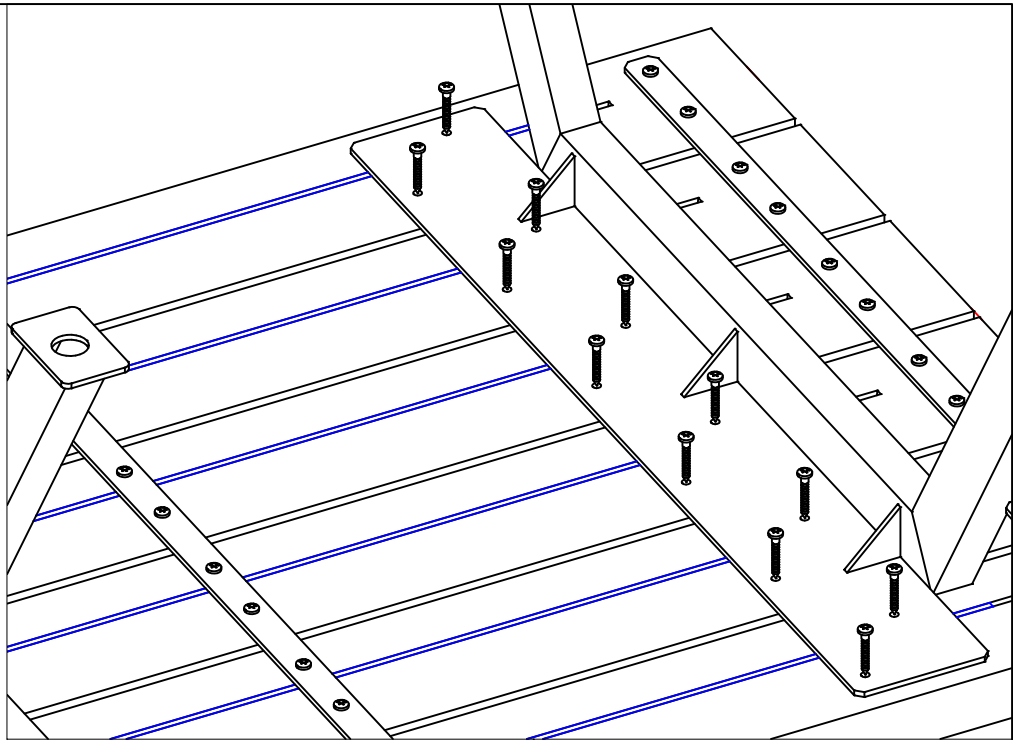

Planker i genbrugsplast
Recycled plastic planks
Planken aus recyceltem Kunststoff
Planches en plastique recyclées
Plankor av återvunnen plast