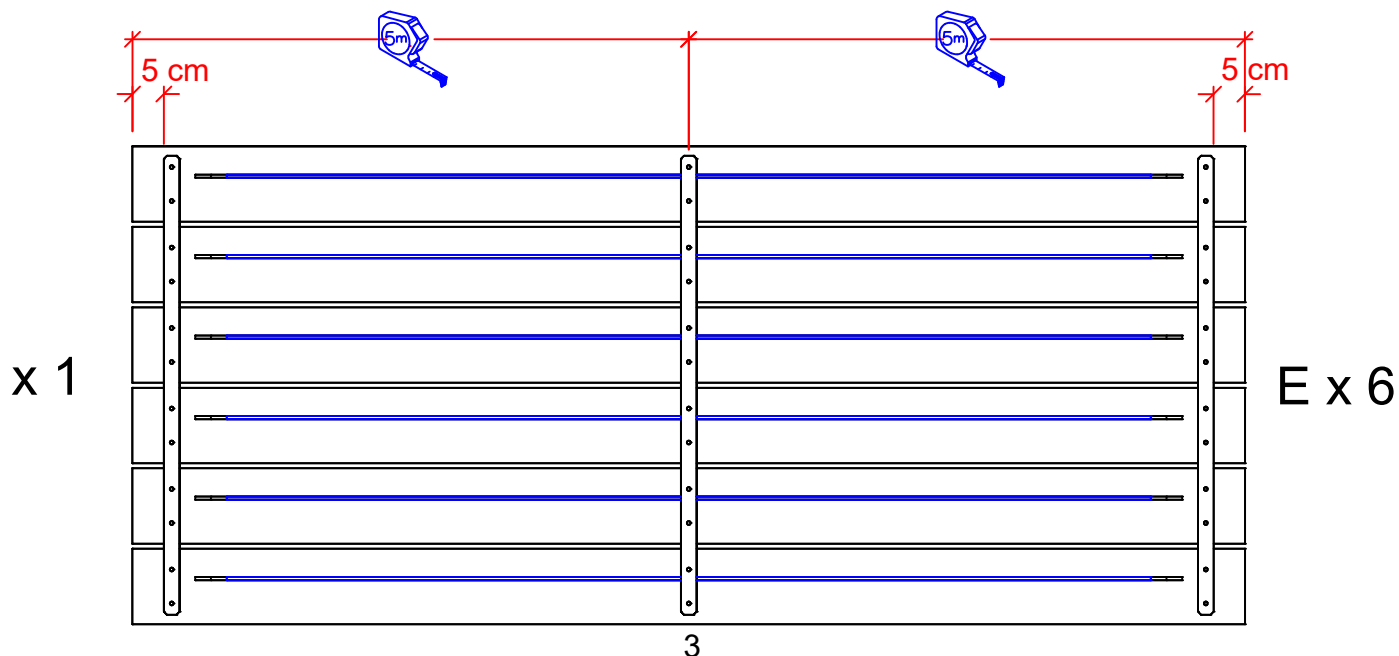

Planker i genbrugsplast
Recycled plastic planks
Planken aus recyceltem Kunststoff
Planches en plastique recyclées
Plankor av återvunnen plast