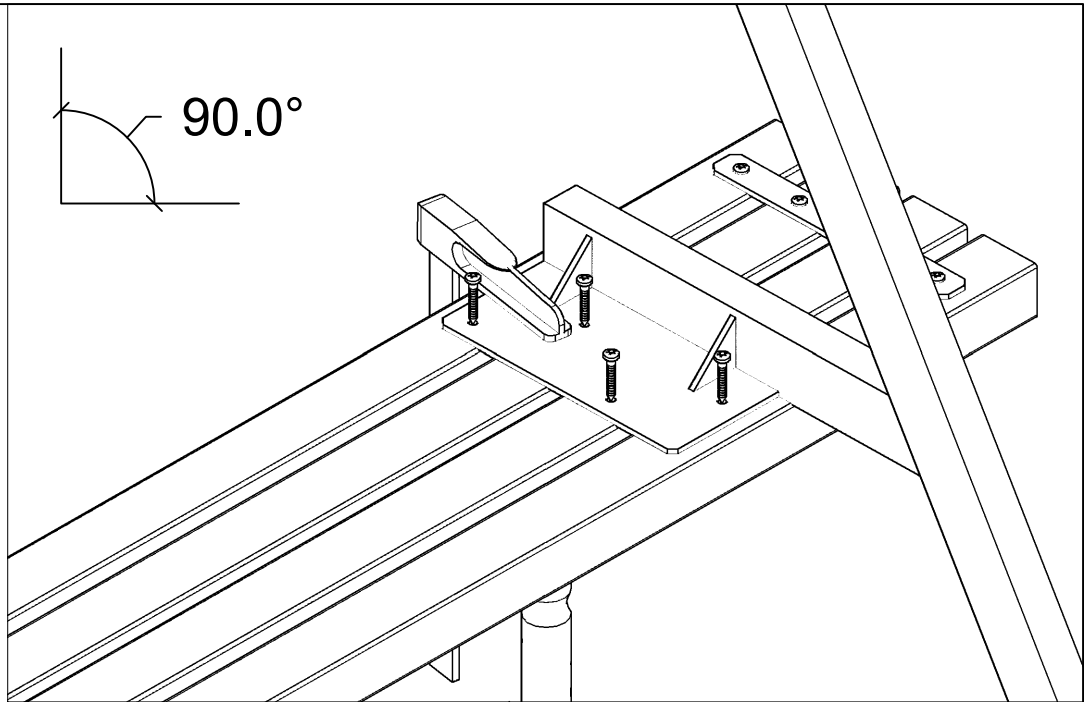

Planker i genbrugsplast  
Recycled plastic planks  
Planken aus recyceltem Kunststoff  
Planches en plastique recyclées  
Plankor av återvunnen plast

20 cm

20 cm

177 cm

187510- (118 cm)

*Vi anbefaler at være to personer til samling af dette produkt.  
 We recommend two people for assembling of the product.  
 Wir empfehlen, dass die Montage des Produktes von zwei Personen durchgeführt wird.  
 Nous vous recommandons d'être à deux pour procéder à l'assemblage du produit.  
 Vi rekommenderar att man är två personer för montering av produkten.*