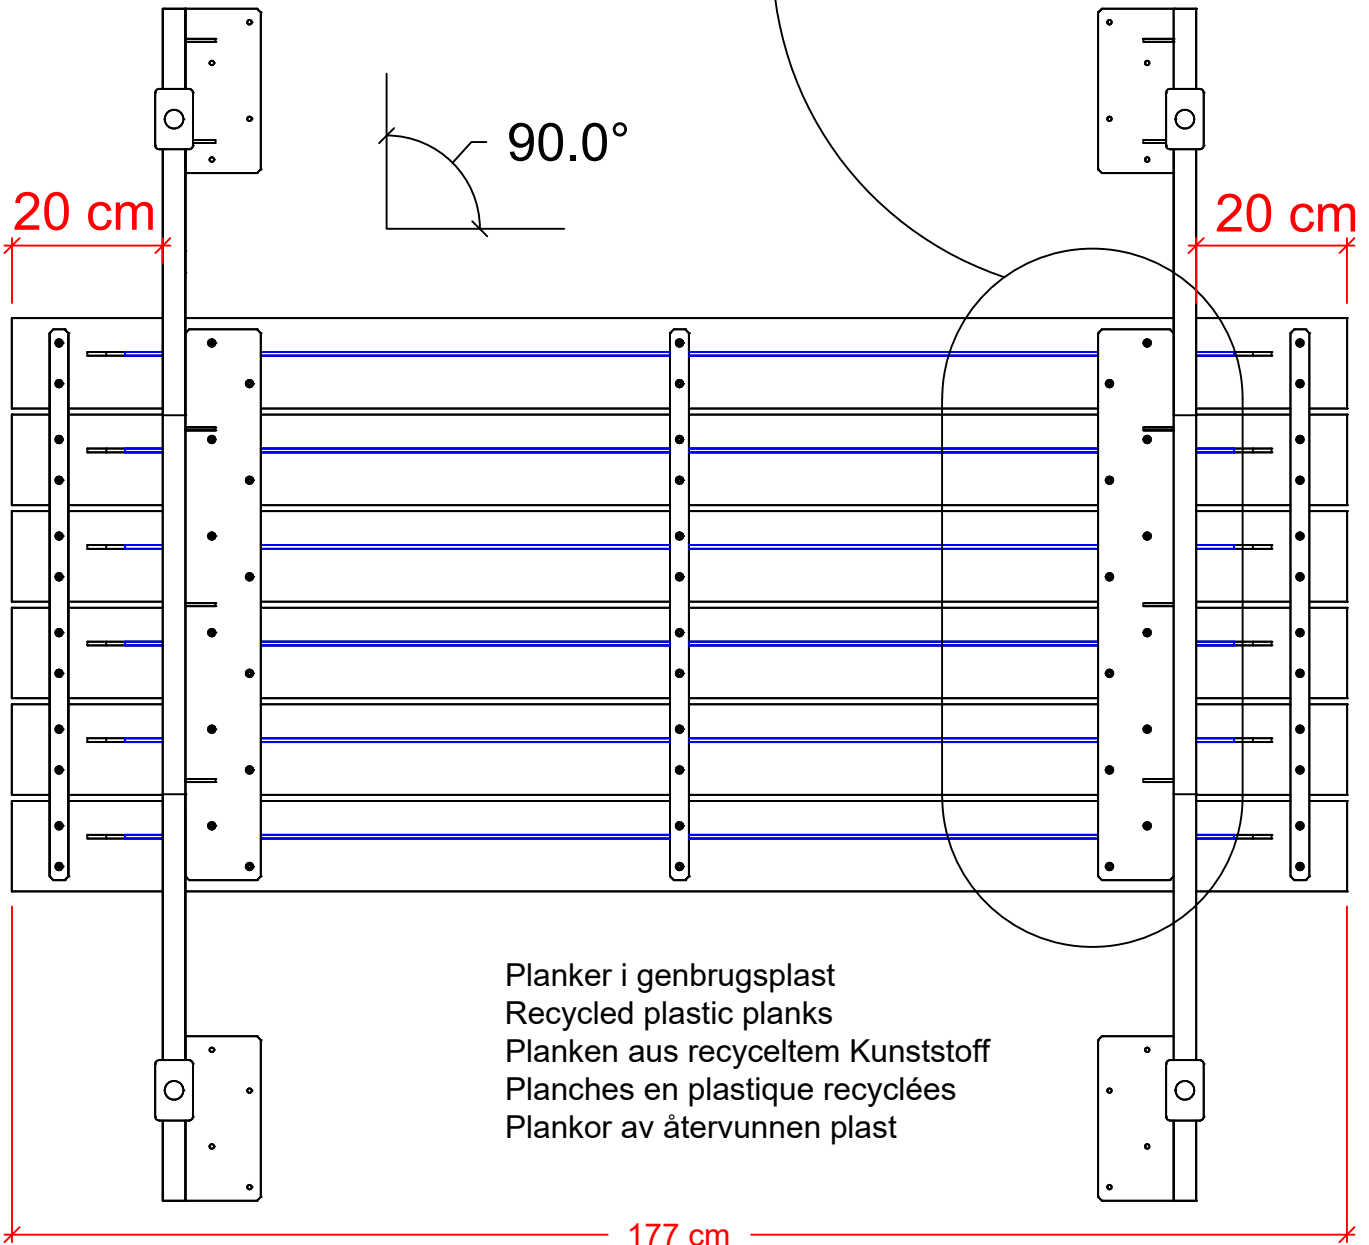

Planker i genbrugsplast  
Recycled plastic planks  
Planken aus recyceltem Kunststoff  
Planches en plastique recyclées  
Plankor av återvunnen plast

20 cm

20 cm

177 cm

187510- (118 cm)

*Vi anbefaler at være to personer til samling af dette produkt.  
 We recommend two people for assembling of the product.  
 Wir empfehlen, dass die Montage des Produktes von zwei Personen durchgeführt wird.  
 Nous vous recommandons d'être à deux pour procéder à l'assemblage du produit.  
 Vi rekommenderar att man är två personer för montering av produkten.*