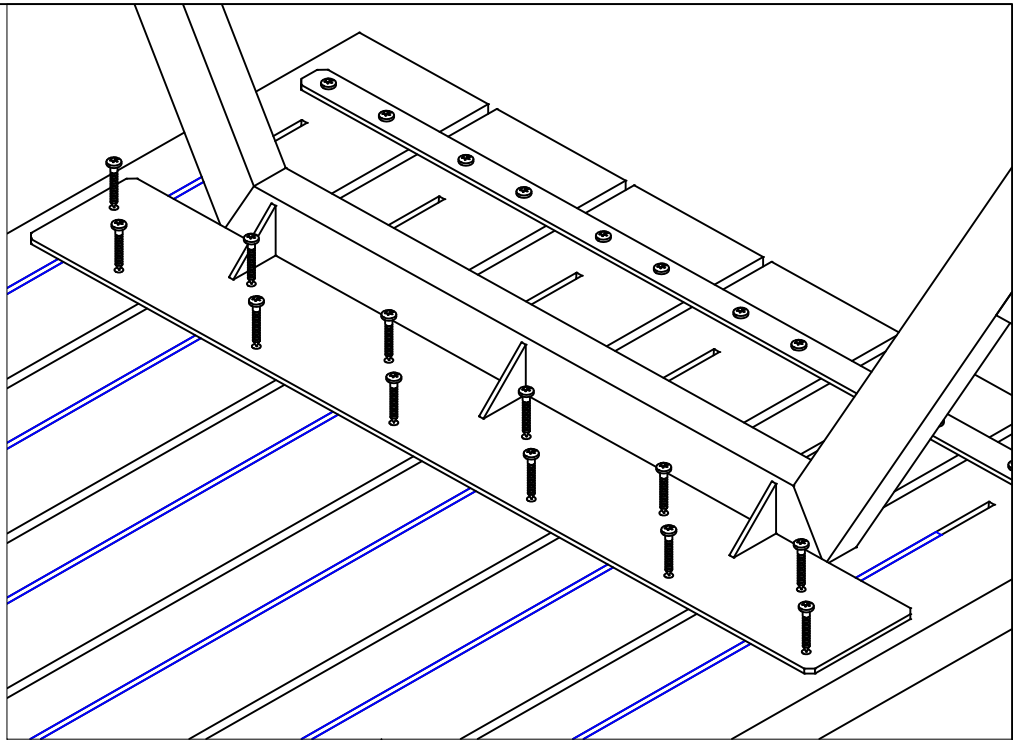

Planker i genbrugsplast  
Recycled plastic planks  
Planken aus recyceltem Kunststoff  
Planches en plastique recyclées  
Plankor av återvunnen plast

20 cm

20 cm

177 cm

187510- (118 cm)

*Vi anbefaler at være to personer til samling af dette produkt.  
 We recommend two people for assembling of the product.  
 Wir empfehlen, dass die Montage des Produktes von zwei Personen durchgeführt wird.  
 Nous vous recommandons d'être à deux pour procéder à l'assemblage du produit.  
 Vi rekommenderar att man är två personer för montering av produkten.*