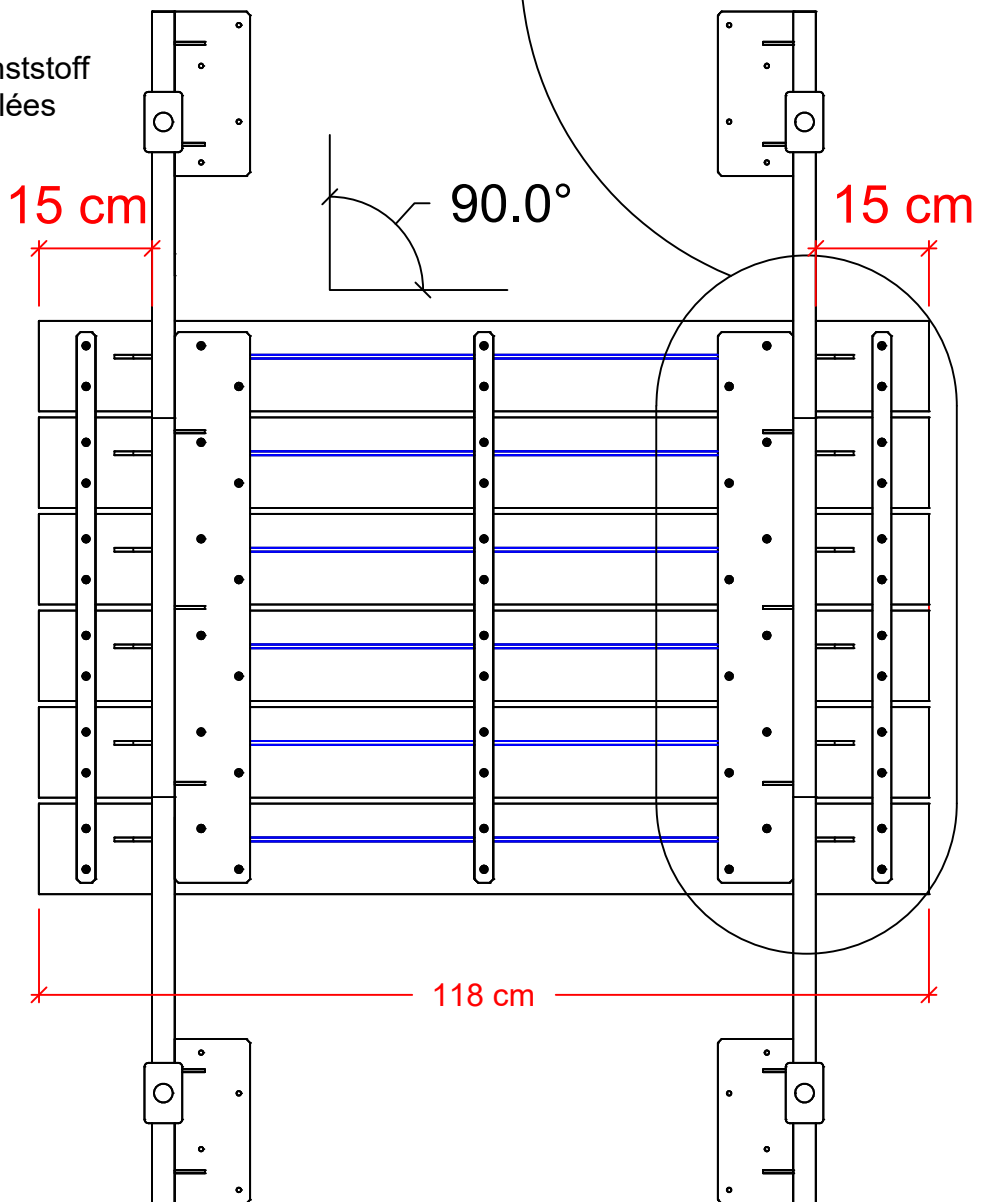

Planker i genbrugsplast
Recycled plastic planks
Planken aus recyceltem Kunststoff
Planches en plastique recyclées
Plankor av återvunnen plast