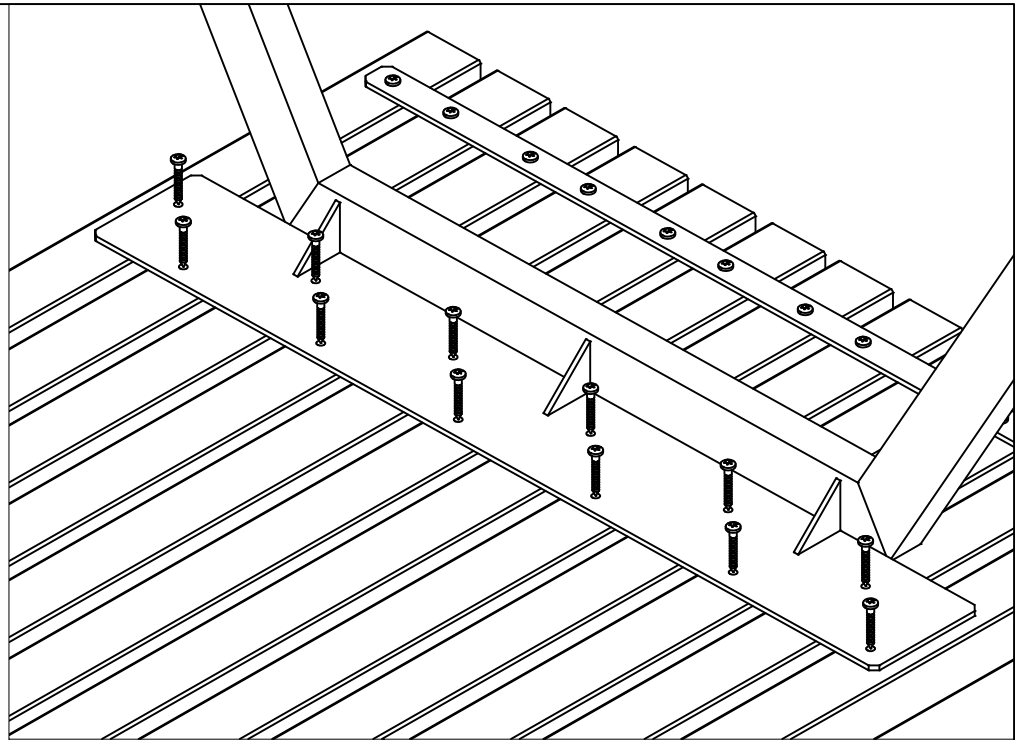

Planker i genbrugsplast  
Recycled plastic planks  
Planken aus recyceltem Kunststoff  
Planches en plastique recyclées  
Plankor av återvunnen plast

20 cm

20 cm

177 cm

187510- (118 cm)

*Vi anbefaler at være to personer til samling af dette produkt.  
 We recommend two people for assembling of the product.  
 Wir empfehlen, dass die Montage des Produktes von zwei Personen durchgeführt wird.  
 Nous vous recommandons d'être à deux pour procéder à l'assemblage du produit.  
 Vi rekommenderar att man är två personer för montering av produkten.*