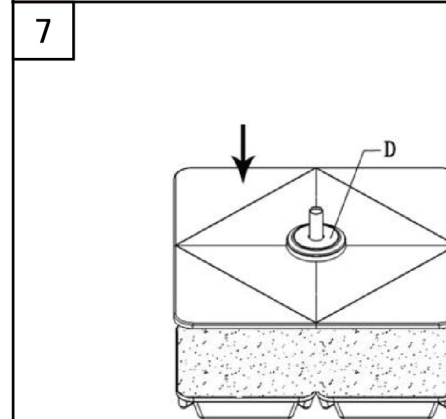

Samlevejledning - Varenr.:

2124142 - Barbados hængeparasol Ø3M m/fod - Sort

2212807 - Barbados hængeparasol Ø3M m/fod - Taupe

A		X4	D		X1
B		X4	E		X1
C		X16			

Det anbefales at der både kommes sand og vand i så vægten er tungere.
Det er vigtigt at foden tømmes for vand inden frostvejr og opbevares tørt samt ventileret.