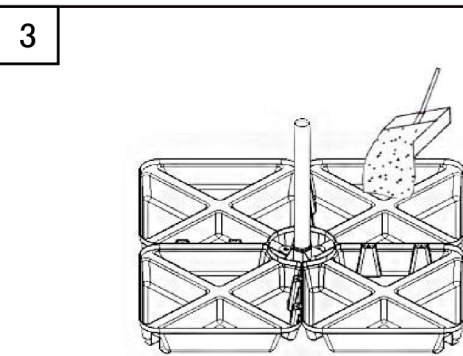

Samlevejledning - Varenr.:

2124142 - Barbados hængeparasol Ø3M m/fod - Sort

2212807 - Barbados hængeparasol Ø3M m/fod - Taupe

A		X4	D		X1
B		X4	E		X1
C		X16			

Det anbefales at der både kommes sand og vand i så vægten er tungere.
Det er vigtigt at foden tømmes for vand inden frostvejr og opbevares tørt samt ventileret.