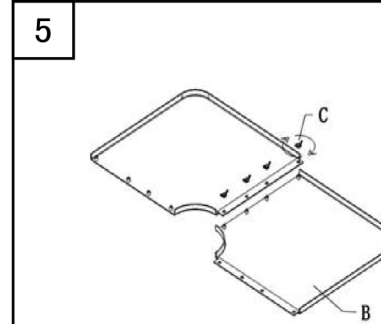

Samlevejledning - Varenr.:

2124142 - Barbados hængeparasol Ø3M m/fod - Sort

2212807 - Barbados hængeparasol Ø3M m/fod - Taupe

A		X4	D		X1
B		X4	E		X1
C		X16			

Det anbefales at der både kommes sand og vand i så vægten er tungere.
Det er vigtigt at foden tømmes for vand inden frostvejr og opbevares tørt samt ventileret.