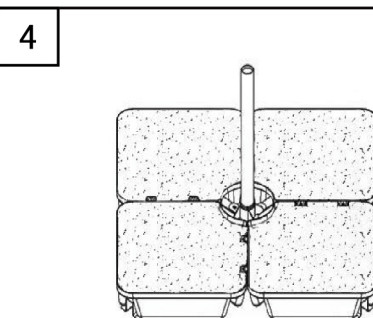

Samlevejledning - Varenr.:

2124142 - Barbados hængeparasol Ø3M m/fod - Sort

2212807 - Barbados hængeparasol Ø3M m/fod - Taupe

A		X4	D		X1
B		X4	E		X1
C		X16			

Det anbefales at der både kommes sand og vand i så vægten er tungere.
Det er vigtigt at foden tømmes for vand inden frostvejr og opbevares tørt samt ventileret.