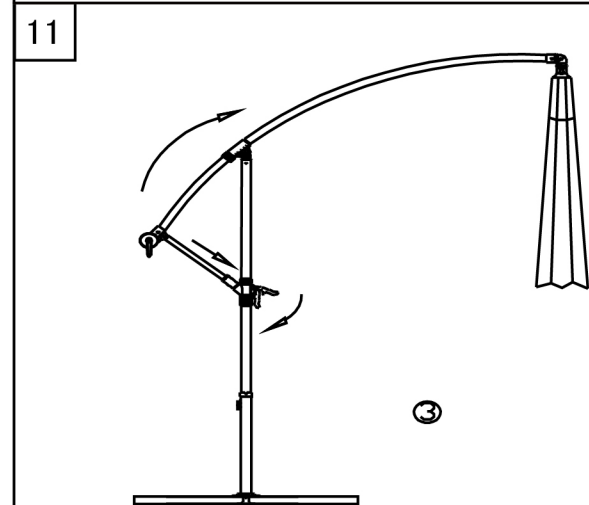

Samlevejledning - Varenr.:

2124142 - Barbados hængeparasol Ø3M m/fod - Sort

2212807 - Barbados hængeparasol Ø3M m/fod - Taupe

A		X4	D		X1
B		X4	E		X1
C		X16			

Det anbefales at der både kommes sand og vand i så vægten er tungere.
Det er vigtigt at foden tømmes for vand inden frostvejr og opbevares tørt samt ventileret.