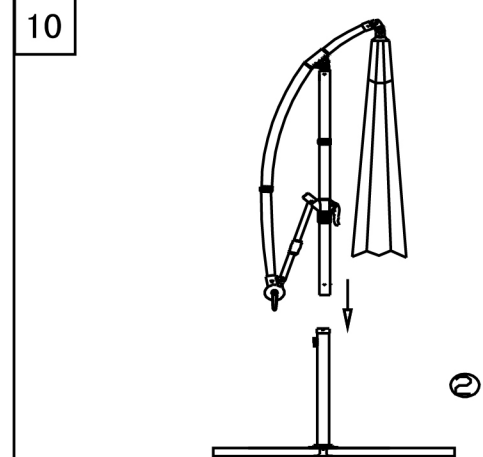

Samlevejledning - Varenr.:

2124142 - Barbados hængeparasol Ø3M m/fod - Sort

2212807 - Barbados hængeparasol Ø3M m/fod - Taupe

A		X4	D		X1
B		X4	E		X1
C		X16			

Det anbefales at der både kommes sand og vand i så vægten er tungere.
Det er vigtigt at foden tømmes for vand inden frostvejr og opbevares tørt samt ventileret.