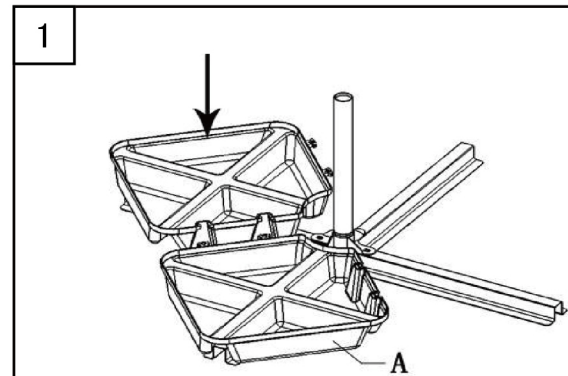

Samlevejledning - Varenr.:

2124142 - Barbados hængeparasol Ø3M m/fod - Sort

2212807 - Barbados hængeparasol Ø3M m/fod - Taupe

A		X4	D		X1
B		X4	E		X1
C		X16			

Det anbefales at der både kommes sand og vand i så vægten er tungere.
Det er vigtigt at foden tømmes for vand inden frostvejr og opbevares tørt samt ventileret.