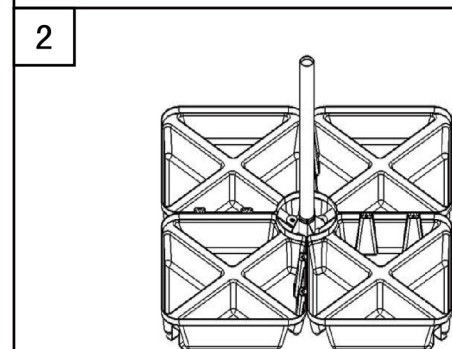

Samlevejledning - Varenr.:

2124142 - Barbados hængeparasol Ø3M m/fod - Sort

2212807 - Barbados hængeparasol Ø3M m/fod - Taupe

A		X4	D		X1
B		X4	E		X1
C		X16			

Det anbefales at der både kommes sand og vand i så vægten er tungere.
Det er vigtigt at foden tømmes for vand inden frostvejr og opbevares tørt samt ventileret.