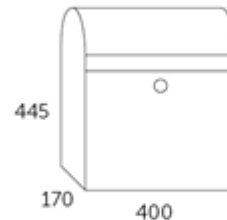

Allux KS200 kan monteres på alle Allux postkassestandere.