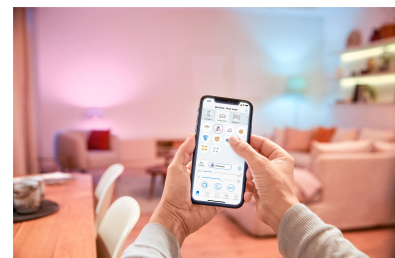

Forudindstillede velværefunktioner

Brug de forudindstillede velværefunktioner i WiZ appen, og nyd det lysmønster, der passer bedst til din døgnrytme i løbet af dagen. Med WiZ appen får du klart dagslys, når du har brug for ekstra energi og koncentration, og en glidende overgang til blødt, varmt hvidt lys, når du skal slappe af og sove.

Justerbar varm til kølig hvid samt forudindstillinger

Vælg en lystemperatur fra opkvikkende kølig hvid til blød, varm hvid, eller vælg ganske enkelt en af forudindstillingerne, f.eks. Fokus eller Slap af, og skab den rette atmosfære til øjeblikket.

Millioner af farver og dynamiske lystilstande

Vælg mellem flere millioner forskellige lystemperaturer, og få en fantastisk atmosfære i dit hjem. Nyd de diskrete forskelle i dine omgivelser, som vores dynamiske lyseffekter giver

Tilpassede scener

Bland forskellige farver og hvidt lys, og skab den perfekte atmosfære i øjeblikket. Gem indstillingen, og aktivér den når som helst via appen, WiZmote eller med stemmestyring.

Specifikationer