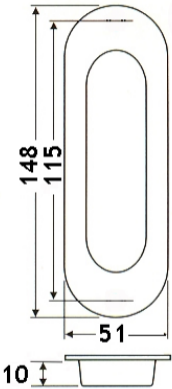

# Skydedørsskål stregtegning

Hulstørrelse:  
Længde: 115 mm  
Bredde: 40 mm