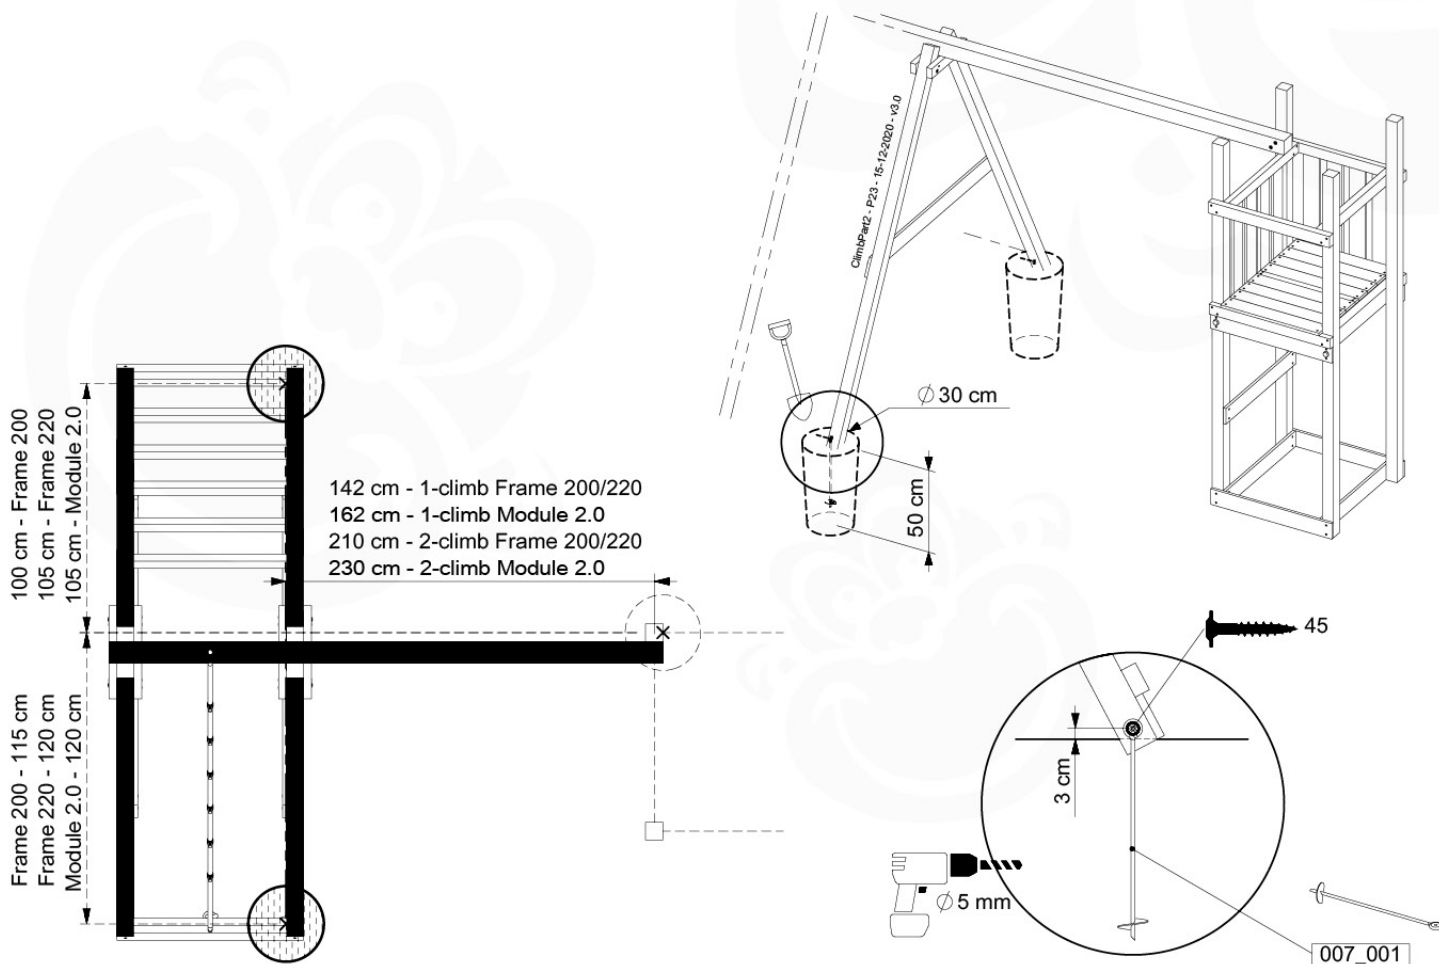

2 positions

B67

ClimbPart2 - P10-2P - 15-12-2020 - v3.0

B240
B220

2 x 137

80

5 mm

5 mm

C37

80

137

5 mm

1-2 cm

06-10

06-11

06-12

06-13

D180
D141

06-14

07-1

07-2

20 L / 40 kg

ClimbPar12 - P24 - 15-12-2020 - v3.0

08 Accessories

min. 35 cm

09

10