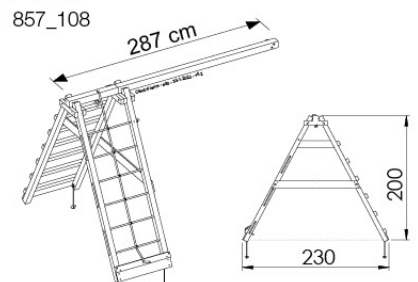

2-Climb Frame 200