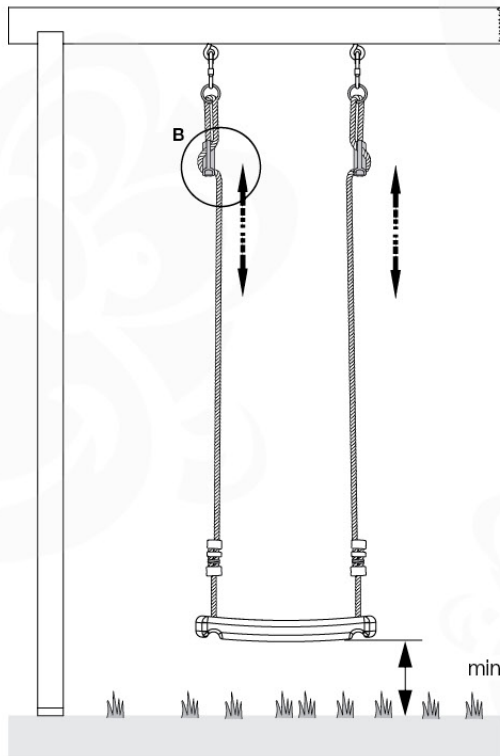

2 positions

B67

ClimbPart2 - P10-2P - 15-12-2020 - v3.0

B240
B220

2 x 137

80

5 mm

5 mm

C37

80

137

5 mm

1-2 cm

06-10

06-11

06-12

06-13

D180
D141

06-14

07-1

07-2

20 L / 40 kg

ClimbPar12 - P24 - 15-12-2020 - v3.0

08 Accessories

min. 35 cm

09

10