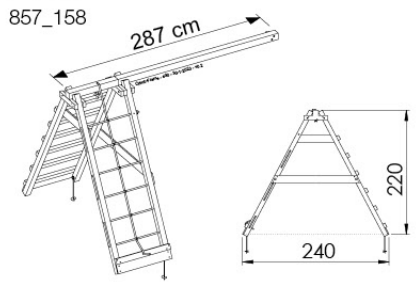

2-Climb Frame 220