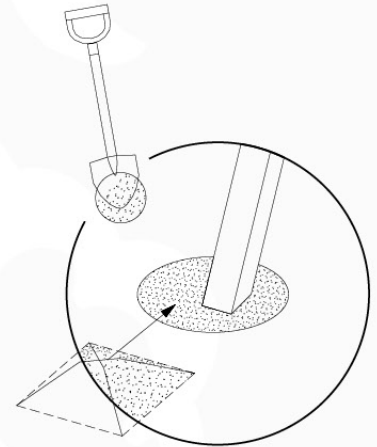

06-13

D180
D141

06-14

07-1

07-2

20 L / 40 kg

ClimbPar12 - P24 - 15-12-2020 - v3.0

08 Accessories