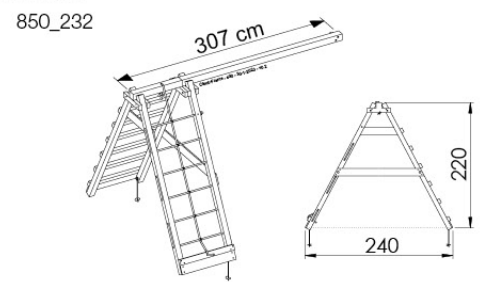

2-Climb Module

Jungle Gym

BACKYARD PLAYGROUNDS

since 1988

	1 position	2 positions		1 position	2 positions
EN. Warnings. Only for domestic use. Maximum number of users is:	3	4	LT. Įspėjimai. Tik butiniam naudojimui. Maksimalus naudotojų skaičius :	3	4
DE. Achtung. Nur für den Hausgebrauch. Maximale Benutzerzahl:	3	4	HR. Upozorenja. Samo za kućansku uporabu. Maksimalan broj korisnika je :	3	4
FR. Attention. Réservé à un usage familial. Le nombre maximal d'utilisateurs est de :	3	4	HU. Figyelmeztetések. Csak otthoni használatra! A használók max. száma: :	3	4
NL. Waarschuwingen. Uitsluitend voor huishoudelijk gebruik. Het maximale aantal gebruikers is:	3	4	NO. Advarsel. Kun for privat bruk. Maksimalt antall brukere er :	3	4
BG. Внимание. За употреба само в домашни условия. Максималният брой потребители е:	3	4	PL. Ostrzeżenia. Wyłącznie do użytku domowego. Maksymalna liczba użytkowników to :	3	4
ES. Advertencias. Sólo para uso doméstico. Número máximo de usuarios:	3	4	PT. Avisos. Apenas para uso doméstico. O número máximo de utilizadores é :	3	4
CS. Varování. Jen pro domácí použití. Maximální počet uživatelů je :	3	4	RO. Avertismente. Numai pentru uz domestic. Numărul maxim de utilizatori este :	3	4
DA. Advarsel. Kun til privat brug. Maksimalt antal brugere er :	3	4	RU. Предостережения. Только для домашнего использования.	3	4
ET. Hoiatused. Ainult koduseks kasutamiseks. Maksimaalne kasutajate arv on :	3	4	Максимальное количество пользователей :	3	4
EL. Προειδοποιήσεις. Μόνο για οικιακή χρήση. Μέγιστος αριθμός χρηστών :	3	4	SK. Upozornenia. Iba na domáce použitie. Maximálne množstvo osôb je :	3	4
IS. Varnaðarorð. Eingöngu fyrir einkanoðkun í heimahúsum og á einkalóðum. Hámarksfjöldi notenda er :	3	4	SL. Opozorila. Samo za domačo uporabo. Maksimalno število uporabnikov je :	3	4
IT. Avvertenze. Solo per uso domestico. Massimo numero di utenti è :	3	4	FI. Varoitukset. Ainoastaan kotikäyttöön. Käyttäjää yhteensä enintään :	3	4
LV. Brīdinājumi. Izmantot tikai mājās. Maksimālais lietotāju skaits ir :	3	4	SR. Upozorenja. Samo za kućnu uporabu. Maksimalan broj korisnika je :	3	4
			SV. Varningar. Endast för hemmabruk. Det maximala antalet användare är :	3	4
			TR. Uyarılar. Sadece ev kullanımı için. Maksimal kullanıcı sayısı :