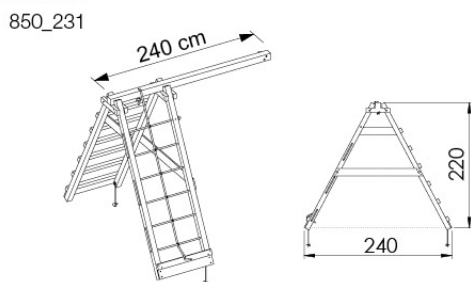

1-Climb Module