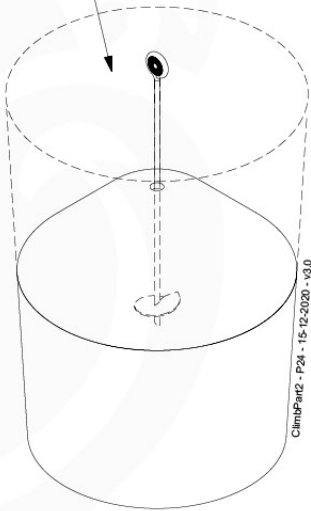

C37

80

137

5 mm

1-2 cm

06-10

06-11

06-12

06-13

D180
D141

06-14

07-1

07-2

20 L / 40 kg

ClimbPar12 - P24 - 15-12-2020 - v3.0

08 Accessories

min. 35 cm

09

10