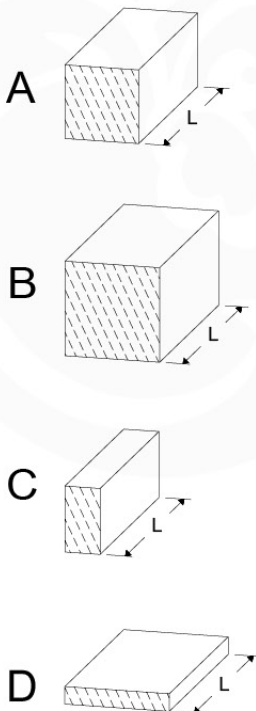

01 What's in the Delivery?

457_106

02 Timber

Frames

Modules

Jungle Climb Frame | Climb Module

	L	657_105 1-Climb Frame 200		657_106 2-Climb Frame 200		657_155 1-Climb Frame 220		657_156 2-Climb Frame 220		650_231 1-Climb Module		650_232 2-Climb Module	
A240 A220	239cm - 240cm 219cm - 220cm	4 x	4 x	4 x	4 x								
B240 B220 B67	239cm - 240cm 219cm - 220cm 66cm - 67cm	1 x	1 x 1 x	1 x	1 x	5 x	5 x					1 x	1 x
C74 C37	73cm - 74cm 36cm - 37cm	7 x 4 x	7 x 5 x	8 x 4 x	8 x 5 x	8 x 4 x	8 x 5 x						
D180 D141 D74	179cm - 180cm 140cm - 141cm 73cm - 74cm	3 x 2 x	3 x 2 x	3 x 2 x	3 x 2 x	1 x	1 x	2 x	2 x	2 x	2 x	2 x	2 x

output: 00/12/20

03 Standard Hardware ID

		L	
		ø 2.0 mm	000_101 20 mm
		M8	001_102 30 mm
		ø 8.0 mm	001_404 30 mm 001_406 45 mm 001_411 60 mm 001_417 80 mm 001_422 137 mm
		ø 6.3 mm	002_036 16 mm
		ø 4.5 mm	002_041 20 mm
		ø 3.5 mm	002_042 13 mm
		ø 3.9 mm	002_301 40 mm

		L	
		ø 5.0 mm	002_308 20 mm 002_219 30 mm 002_220 45 mm 002_223 80 mm
		M8	003_010
		M6	003_034
		M8	004_050 22mm
			022_845 Yellow 022_846 Blue 022_847 Green 022_848 Red
			023_031 White
			120_005 White
022_844	022_314		