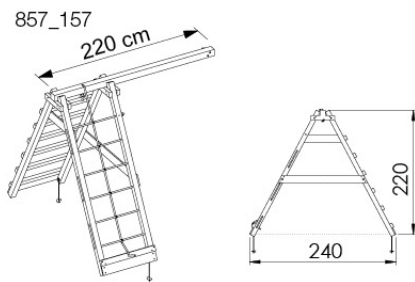

1-Climb Frame 220