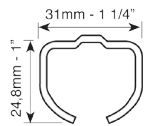

SVALK

Skydedørs beslag

40 Kg / 75 Kg

40 Kg

75 Kg

Kg 40

Kg 75