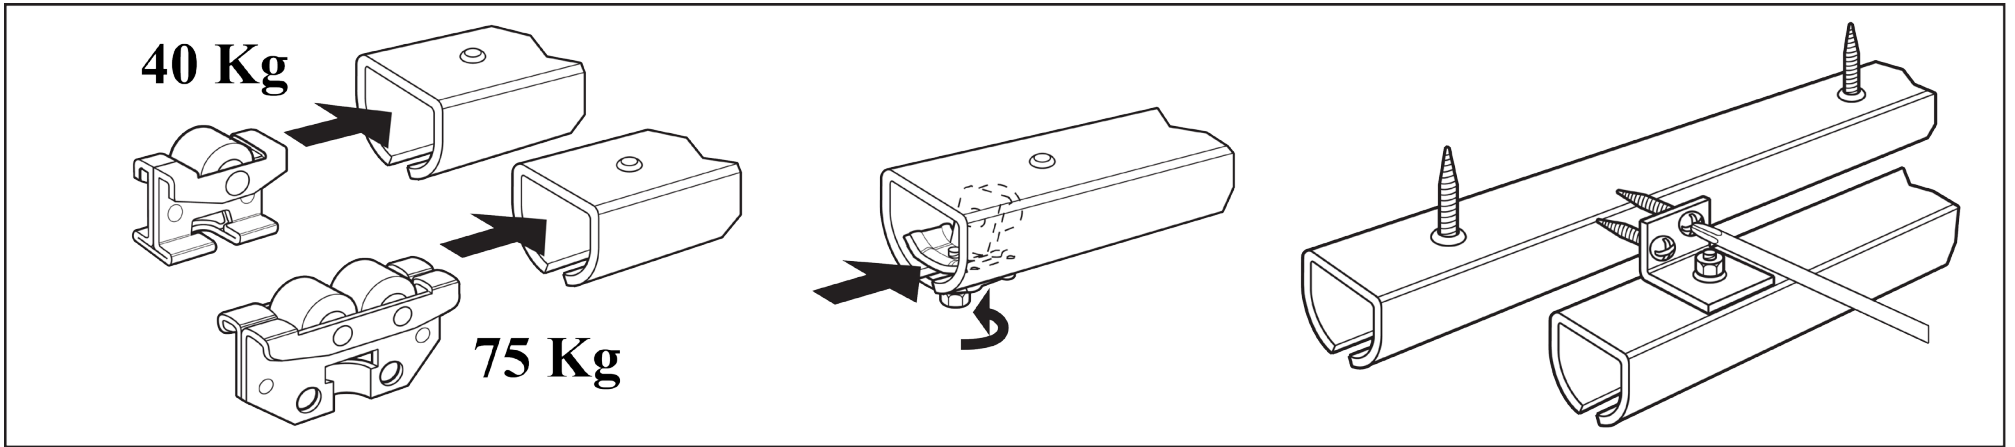

SVALK

Skydedørs beslag

40 Kg / 75 Kg

40 Kg

75 Kg

Kg 40

Kg 75