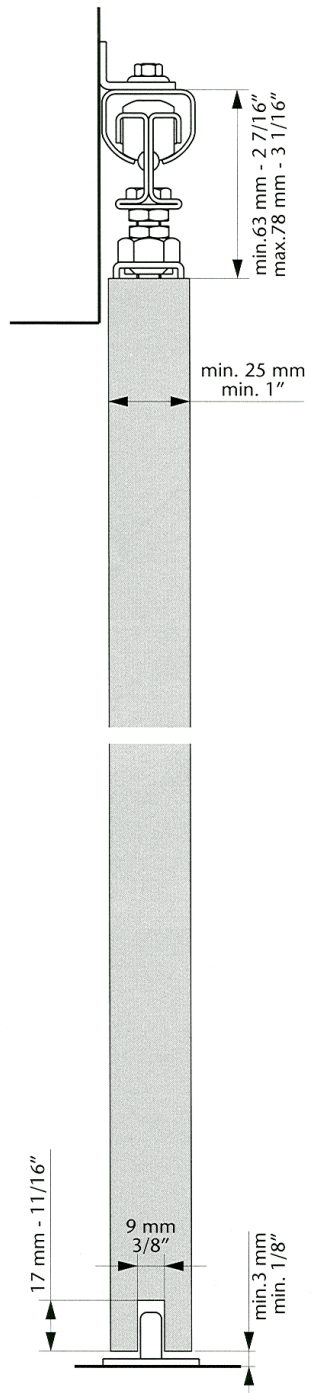

SVALK

Skydedørs beslag

40 Kg / 75 Kg

40 Kg

75 Kg

Kg 40

Kg 75