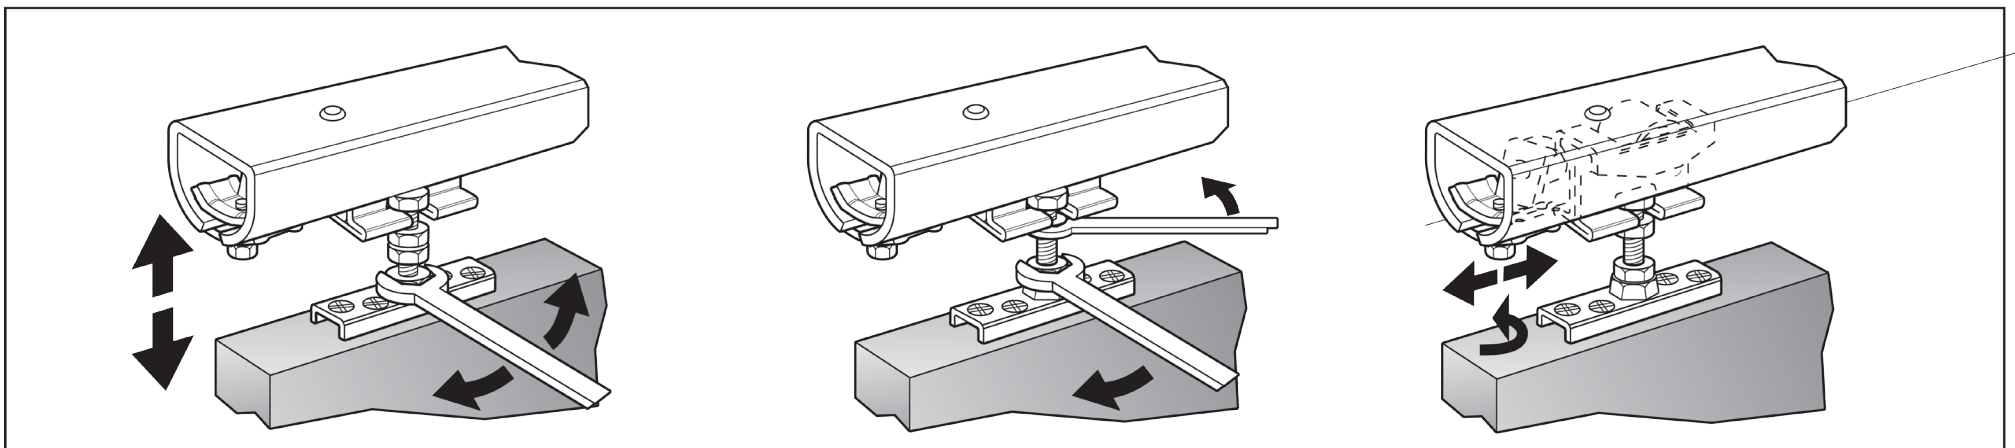

SVALK

Skydedørs beslag

40 Kg / 75 Kg

40 Kg

75 Kg

Kg 40

Kg 75