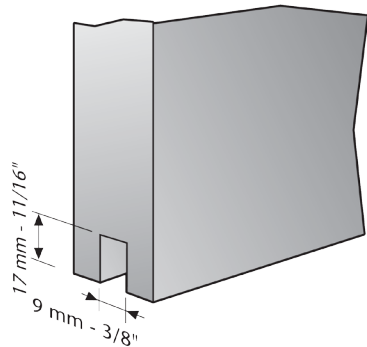

SVALK

Skydedørs beslag

40 Kg / 75 Kg

40 Kg

75 Kg

Kg 40

Kg 75