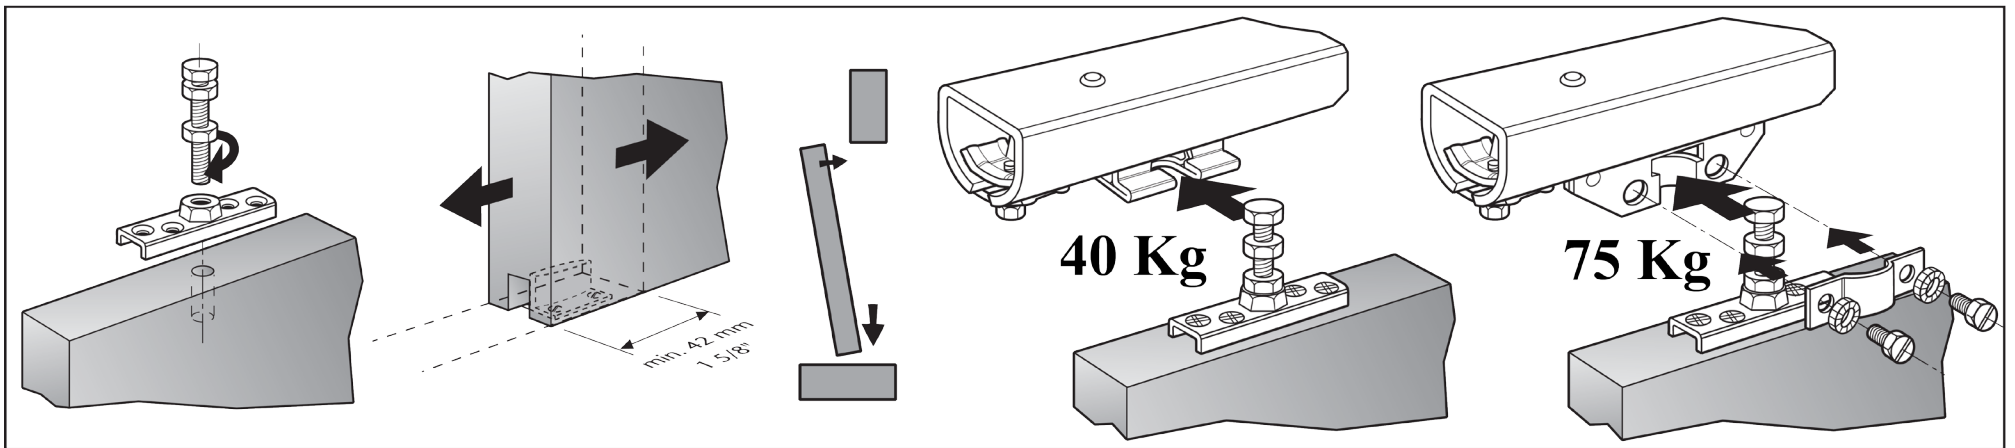

SVALK

Skydedørs beslag

40 Kg / 75 Kg

40 Kg

75 Kg

Kg 40

Kg 75