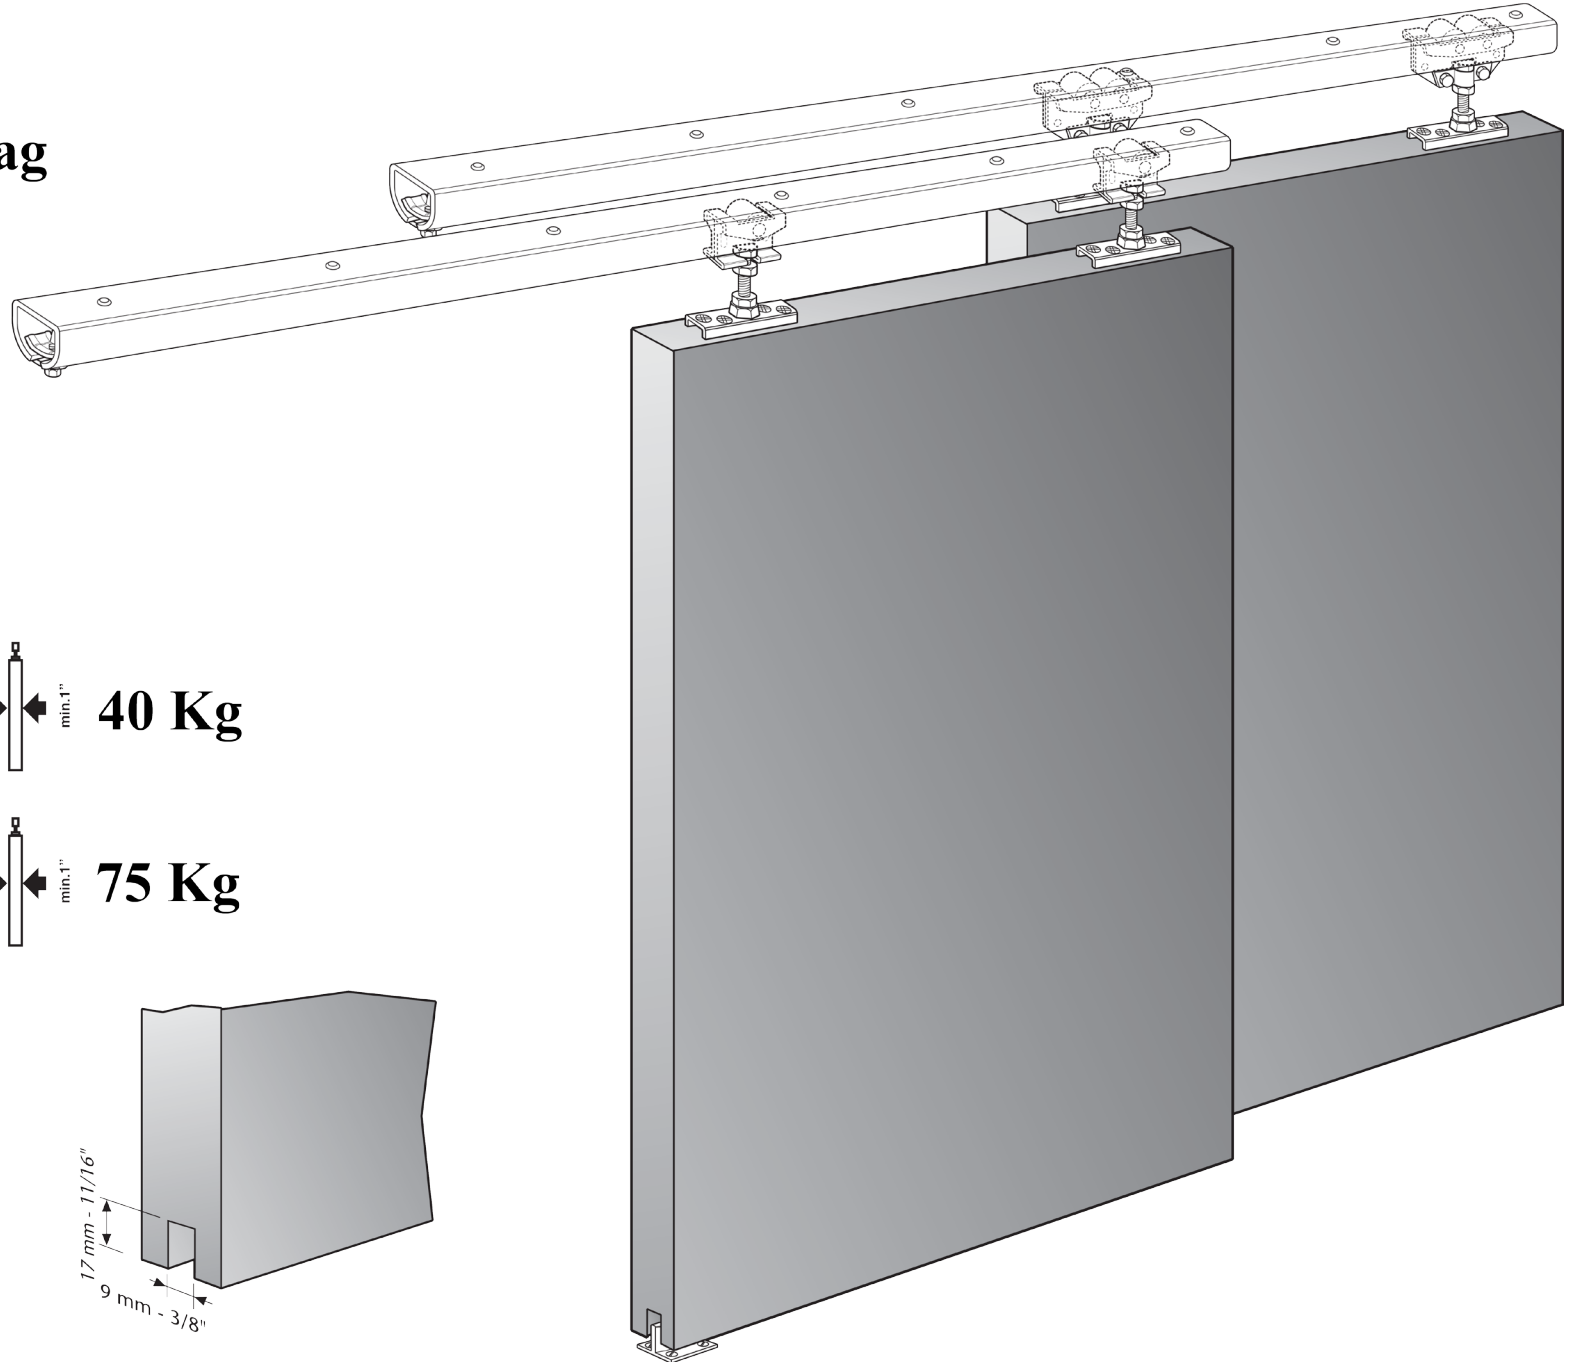

SVALK

Skydedørs beslag

40 Kg / 75 Kg

40 Kg

75 Kg

Kg 40

Kg 75