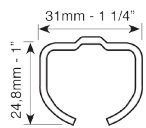

SVALK

Skydedørs beslag

40 Kg / 75 Kg

40 Kg

75 Kg

Kg 40

Kg 75