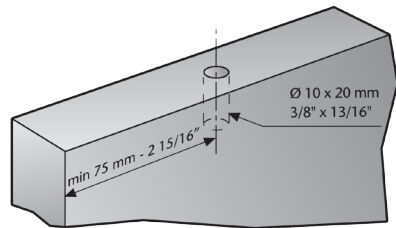

SVALK

Skydedørs beslag

40 Kg / 75 Kg

40 Kg

75 Kg

Kg 40

Kg 75