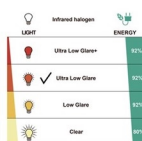

HORTUS Terrassevarmer 1000/2000 W, GT

Nyd de danske sommeraftener uden at fryse med en effektiv terrassevarmer fra HORTUS. Gulvmodellerne er effektive som fritstående supplerende opvarmning på altanen, terrassen eller i udestuen. Kan anvendes både indendørs og udendørs. Modellen har en flot finish i børstet aluminium og har 2 effektrin, hvorved varmen kan tilpasses det aktuelle behov. Du justere varmen på den medfølgende fjernbetjening. Når solen går ned kan du også tænde for de 2 LED pære via fjernbetjeningen. Gulvmodel med golden tube opvarmning Golden tube er den nyeste teknologi indenfor terrassevarmere. Rørene udsender korte infrarøde stråler, der opvarmer de overflader, som strålerne rammer. Men der spildes ikke energi på at opvarme luft, der alligevel suser væk. Dermed får du det maksimale varmeudbytte af energiforbruget. Gulvmodellerne er fremstillet af aluminium og rustfrit stål. Et cover kan købes som ekstratilbehør.

Specifikationer:

160-220 x 45 cm
1000/2000
Watt
Sølv
Aluminium

Specifikationer:

- Model: 211-390
- Type: Gulvmodel
- Dimensioner: H: 165-220 cm - L: 69 x D: 45 cm
- Materiale: Aluminium og rustfrit stål
- Rør: Infrarød halogen kortbølge Golden Tube
- Effektrin: 1000/2000W
- Strømkilde: 230V - 50Hz
- Kaplingsklasse IP 55
- Dækningsområde: 8-10 m² - 10-12 personer
- Opstartstid/fuld effekt 1 sekund
- Energiudnyttelse: ca. 92%
- Driftsomkostning/time: ca. 2,10 - 4,35 kr.
- CO₂ udledning/time: ca. 1 kg
- Funktionstid ca. 7000 timer
- Anvendelse: Indendørs og udendørs