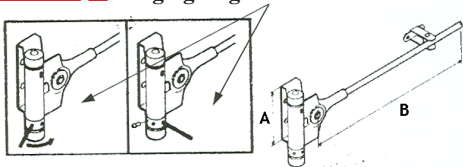

# SVALK Dørfjeder stregtegning

Vare nr:	01152	01154	01156
A- mål	100 mm	150 mm	80 mm
B-mål	235 mm	300 mm	200 mm
Max. dørvægt	40 kg	80 kg	40 kg