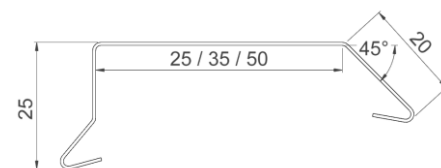

**STERNKAPSEL SKRÅ****PRODUKTBESKRIVELSE****ANVENDELSE:**

Anvendes til afdækning af sternbræt.

**MATERIALE:**

Blank: Aluminium EN AW-1050

Prælakeret: Aluminium EN AW-3105

Blank: Zink 12

BYGTJEK

## VARENUMRE

Varenummer	Tun nr.	Type	Antal pr. Kolti	Bredde i mm	Materiale tykkelse i mm	Farve
4S-25	5192131	Sternkapsel - skrå	50 stk.	25	0,6 alu	Blank
4S-35	5192132	Sternkapsel - skrå		35	0,6 alu	Blank
4S-50	5192134	Sternkapsel - skrå		50	0,6 alu	Blank
4SS-25	1682374	Sternkapsel - skrå	50 stk.	25	0,6 alu	Sort Ral 9005/30
4SS-35	1682615	Sternkapsel - skrå		35	0,6 alu	Sort Ral 9005/30
4SS-50	1682618	Sternkapsel - skrå		50	0,6 alu	Sort Ral 9005/30
5A-25	5192135	Sternkapsel - lang skrå	50 stk.	25	0,6 alu	Blank
5A-35	5192137	Sternkapsel - lang skrå		35	0,6 alu	Blank
5A-45	5192138	Sternkapsel - lang skrå		45	0,6 alu	Blank
5AS-35	1683386	Sternkapsel - lang skrå	50 stk.	35	0,6 alu	Sort Ral 9005/30
5B-25	5192136	Sternkapsel - lang skrå		25	0,6 alu	Blank
5B-35	5238309	Sternkapsel - lang skrå		35	0,6 alu	Blank
5B-45	1744924	Sternkapsel - lang skrå	50 stk.	45	0,6 alu	Blank
5BS-35	1682627	Sternkapsel - lang skrå		35	0,6 alu	Sort Ral 9005/30

## TEKNISK INFORMATION

Sternkapsel skrå type 5A – standard

Sternkapsel skrå type 5B – standard

Sternkapsel type 4S - standard

Alle mål er i mm.

Profil længde er 1000 mm.

Klinket 25 mm for overlæg.

Type 5A og 5B

Type 4S

Profiler kan varieres i dimensionerne: A, B, C og V° samt længden.