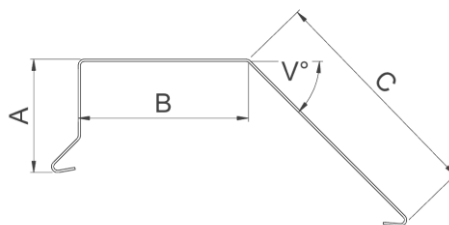

**STERNKAPSEL SKRÅ****PRODUKTBESKRIVELSE****ANVENDELSE:**

Anvendes til afdækning af sternbræt.

**MATERIALE:**

Blank: Aluminium EN AW-1050

Prælakeret: Aluminium EN AW-3105

Blank: Zink 12

BYGTJEK

## TEKNISK INFORMATION

Sternkapsel skrå type 5A – standard

Sternkapsel skrå type 5B – standard

Sternkapsel type 4S - standard

Alle mål er i mm.

Profil længde er 1000 mm.

Klinket 25 mm for overlæg.

Type 5A og 5B

Type 4S

Profiler kan varieres i dimensionerne: A, B, C og V° samt længden.