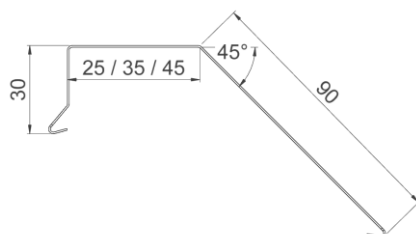

**STERNKAPSEL SKRÅ****PRODUKTBESKRIVELSE****ANVENDELSE:**

Anvendes til afdækning af sternbræt.

**MATERIALE:**

Blank: Aluminium EN AW-1050

Prælakeret: Aluminium EN AW-3105

Blank: Zink 12

BYGTJEK

## VARENUMRE

Varenummer	Tun nr.	Type	Antal pr. Kolti	Bredde i mm	Materiale tykkelse i mm	Farve
4S-25	5192131	Sternkapsel - skrå	50 stk.	25	0,6 alu	Blank
4S-35	5192132	Sternkapsel - skrå		35	0,6 alu	Blank
4S-50	5192134	Sternkapsel - skrå		50	0,6 alu	Blank
4SS-25	1682374	Sternkapsel - skrå	50 stk.	25	0,6 alu	Sort Ral 9005/30
4SS-35	1682615	Sternkapsel - skrå		35	0,6 alu	Sort Ral 9005/30
4SS-50	1682618	Sternkapsel - skrå		50	0,6 alu	Sort Ral 9005/30
5A-25	5192135	Sternkapsel - lang skrå	50 stk.	25	0,6 alu	Blank
5A-35	5192137	Sternkapsel - lang skrå		35	0,6 alu	Blank
5A-45	5192138	Sternkapsel - lang skrå		45	0,6 alu	Blank
5AS-35	1683386	Sternkapsel - lang skrå	50 stk.	35	0,6 alu	Sort Ral 9005/30
5B-25	5192136	Sternkapsel - lang skrå		25	0,6 alu	Blank
5B-35	5238309	Sternkapsel - lang skrå		35	0,6 alu	Blank
5B-45	1744924	Sternkapsel - lang skrå	50 stk.	45	0,6 alu	Blank
5BS-35	1682627	Sternkapsel - lang skrå		35	0,6 alu	Sort Ral 9005/30

## TEKNISK INFORMATION

Sternkapsel skrå type 5A – standard

Sternkapsel skrå type 5B – standard

Sternkapsel type 4S - standard

Alle mål er i mm.

Profil længde er 1000 mm.

Klinket 25 mm for overlæg.

Type 5A og 5B

Type 4S

Profiler kan varieres i dimensionerne: A, B, C og V° samt længden.