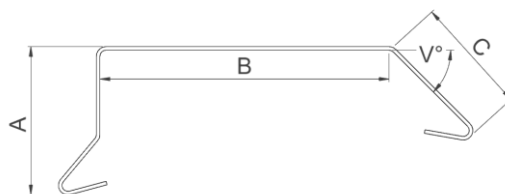

**STERNKAPSEL SKRÅ****PRODUKTBESKRIVELSE****ANVENDELSE:**

Anvendes til afdækning af sternbræt.

**MATERIALE:**

Blank: Aluminium EN AW-1050

Prælakeret: Aluminium EN AW-3105

Blank: Zink 12

BYGTJEK

Type 5A og 5B

Type 4S

Profiler kan varieres i dimensionerne: A, B, C og V° samt længden.