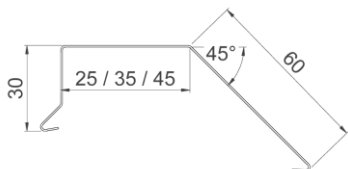

**STERNKAPSEL SKRÅ****PRODUKTBESKRIVELSE****ANVENDELSE:**

Anvendes til afdækning af sternbræt.

**MATERIALE:**

Blank: Aluminium EN AW-1050

Prælakeret: Aluminium EN AW-3105

Blank: Zink 12

BYGTJEK

## VARENUMRE

Varenummer	Tun nr.	Type	Antal pr. Kolti	Bredde i mm	Materiale tykkelse i mm	Farve
4S-25	5192131	Sternkapsel - skrå	50 stk.	25	0,6 alu	Blank
4S-35	5192132	Sternkapsel - skrå		35	0,6 alu	Blank
4S-50	5192134	Sternkapsel - skrå		50	0,6 alu	Blank
4SS-25	1682374	Sternkapsel - skrå	50 stk.	25	0,6 alu	Sort Ral 9005/30
4SS-35	1682615	Sternkapsel - skrå		35	0,6 alu	Sort Ral 9005/30
4SS-50	1682618	Sternkapsel - skrå		50	0,6 alu	Sort Ral 9005/30
5A-25	5192135	Sternkapsel - lang skrå	50 stk.	25	0,6 alu	Blank
5A-35	5192137	Sternkapsel - lang skrå		35	0,6 alu	Blank
5A-45	5192138	Sternkapsel - lang skrå		45	0,6 alu	Blank
5AS-35	1683386	Sternkapsel - lang skrå	50 stk.	35	0,6 alu	Sort Ral 9005/30
5B-25	5192136	Sternkapsel - lang skrå		25	0,6 alu	Blank
5B-35	5238309	Sternkapsel - lang skrå		35	0,6 alu	Blank
5B-45	1744924	Sternkapsel - lang skrå	50 stk.	45	0,6 alu	Blank
5BS-35	1682627	Sternkapsel - lang skrå		35	0,6 alu	Sort Ral 9005/30

## TEKNISK INFORMATION

Sternkapsel skrå type 5A – standard

Sternkapsel skrå type 5B – standard

Sternkapsel type 4S - standard

Alle mål er i mm.

Profil længde er 1000 mm.

Klinket 25 mm for overlæg.

Type 5A og 5B

Type 4S

Profiler kan varieres i dimensionerne: A, B, C og V° samt længden.