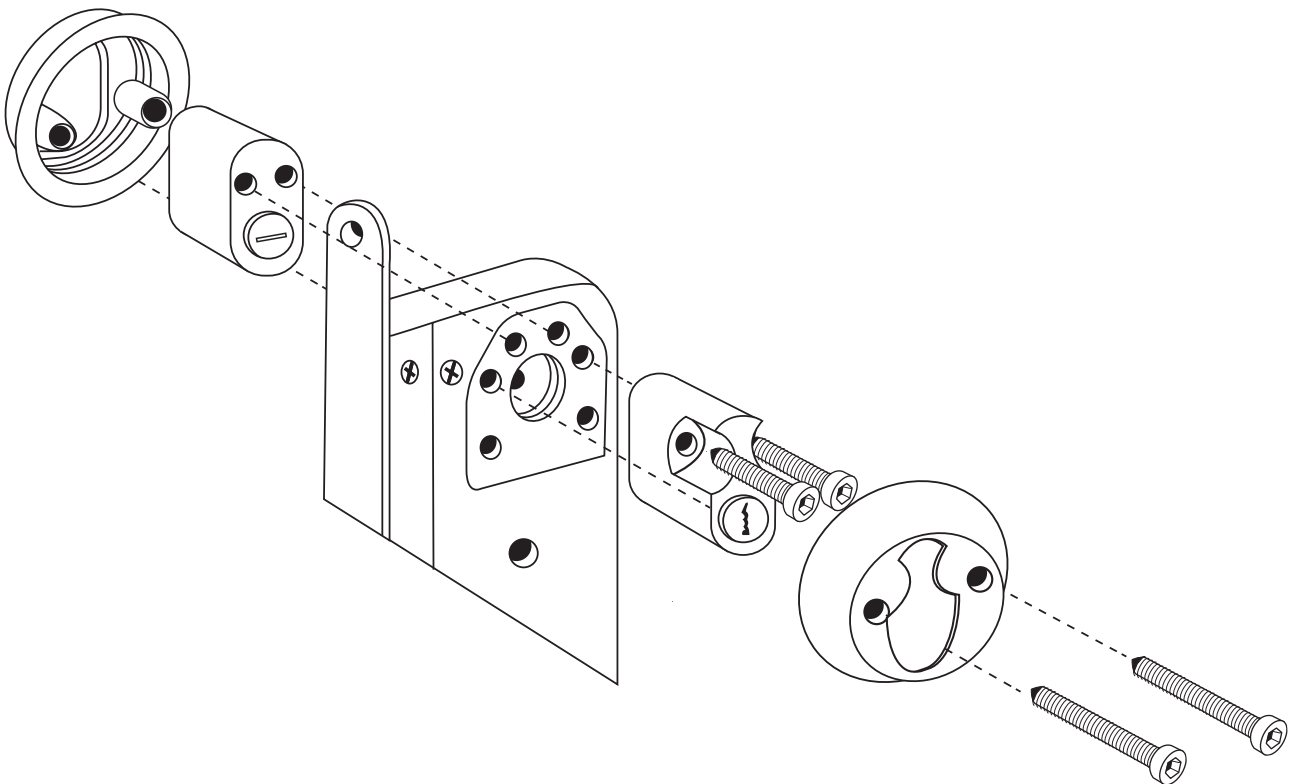

## ABUS GDS rokoko sampak

- Borebeskyttelse
- Andre cylindre og hængelåse kan leveres enslukkende med denne lås

### Bemærk

Hærdede stifter besværliggør forsøg på opboring.

Til denne nøgle kan leveres enslukkende dør-og postkasse cylindre samt hængelåse.

Enslukkende cylindre. Cylindrene åbnes med samme nøgle.