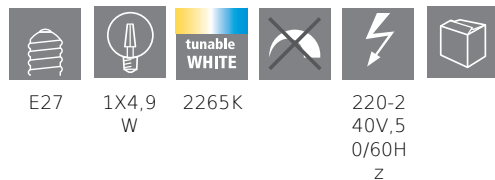

Teknisk information

Sammenlignings effekt (W)	33
Lyskildens faktiske effekt (0,1 W præcision)	4,9
item-number LED-board (1)	12245
Lighting Technology	LED
Lyskilde med styret lys	No
Lamp cap (Socket)	E27
Tilsluttet spænding	Yes
Tilsluttet lyskilde	Yes
Lyskilde med farveskift	Yes
Lyskilde med højt lysudbytte	No
Dæmpbar	No
Energy consumption (kWh/1000h)	5
Rated useful lumen	360
Strålevinkel (°) ved måling	360
Color temperature (K)	2200-6500
Nominal wattage (W)	4,9
Standby power (P sb, W)	0,5
Chromaticity coordinates x (1)	0,5044
Chromaticity coordinates y (1)	0,4173
RA Værdi (CRI)	80
Lampe vedligeholdelses faktor @3000timer	> = 90 %
Lumen vedligeholdelses faktor @3000timer	0,93

Information afbryder

Funktion

kontrol via APP + fjernbetjening
FTT