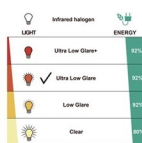

HORTUS Terrassevarmer gulvmodel 1500 W, GT

Effektiv fritstående HORTUS infrarød kortbølge terrassevarmer. Ideel til placering på terrassen, i udestuen eller på altanen. Placeres terrassevarmeren for enden af en bord giver den behagelig varme i en afstand af op til 5 m². 1500W Golden Tube rør med en levetid på minimum 7000 timer.

Specifikationer:

- Type : Gulvmodel
- Rør: Golden Tube infrarød kortbølge terrassevarmer.
- Materialer : Aluminium og rustfrit stål.
- Effekt : 1500W – 92% af energien konverteres til varme.
- Opstartstid : Opnår fuld effekt på 1 sekund.
- Rækkevidde : 4-5 m²
- Højde : 200 cm
- Bredde : 59,5 cm
- IP-klasse : IP65 vandtæt (velegnet til installation i ubeskyttede udendørsarealer).
- Godkendelser : CE, LVD & EMC
- Strømkilde: 230V - 50Hz inkl. ledning på 180 cm
- Driftsomkostning/time: ca. 3,30 kr.
- CO₂ udledning/time: ca. 1 kg
- Funktionstid ca. 7000 timer
- Anvendelse: Indendørs og udendørs