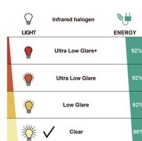

HORTUS Terrassevarmer gulvmodel med skærm Ø60 cm, 900/1200/2100 W, HA

Fritstående infrarød halogen terrassevarmer i smart design med lampeskærm. Perfekt til placering ved siden lounge møblerne i udestuen eller på terrassen. Afgiver en behagelig og ensartet varme og takket være det smarte design som lampe falder den ind i miljøet som et flot møbel. Lampeskærmen er fremstillet i smudsafvisende polyester. Giver varme i en afstand af op til Ø5 meter og opnår fuld effekt indenfor max. 5 sekunder. Monteret med infrarød kortbølge halogen rør, der kan indstilles i 3 effektrin hhv. 900, 1200 og 2100W. Levetid minimum 5000 timer.

Specifikationer: Gulvmodel Rør: Infrarød halogen kortbølge terrassevarmer

Materialer : Aluminium og sort pulverlakeret stål. Effekt : 900/1200/2100W (3 effektrin) – 80% af energien konverteres til varme. Opstartstid : Opnår fuld effekt på 5 sekunder. Rækkevidde : Ø5 meter Højde : 221 cm Bredde : Ø60 cm IP-klasse : IP44 Godkendelser : CE, LVD & EMC Strømkilde: 230V - 50Hz inkl. ledning på 180 cm Driftsomkostning/time: ca. 1,98 kr. - 4,62 kr. CO2 udledning/time: ca. 1 kg Funktionstid ca. 5000 timer Anvendelse: Indendørs og udendørs Se brugsanvisning her