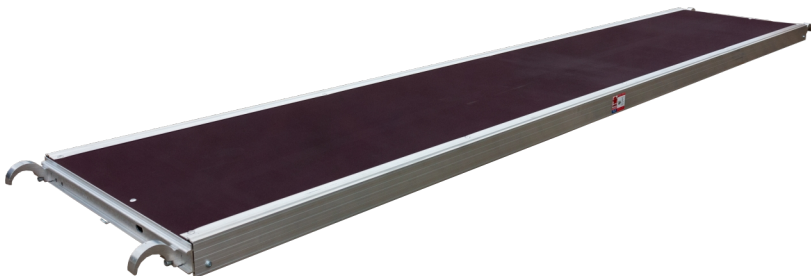

Dæk u/lem

60 x 305 cm

PROFF

10 ÅR
GARANTI

Specifikationer

Stilladsklasse: 3.0
Længde: 3,05 m
Transportlængde: 3,11 m
Vægt: 20 kg
Bredde: 60 cm
Materiale: Aluminium, Finér
Farve: Brun
Bæreevne: 200 kg
Jumbo Brand: PROFF STILLADS

Varenr.	DB-nr.	EAN Nummer	Jumbo brand	Garanti	Nettovægt
1003050	7782881		PROFF STILLADS	10 års garanti	20 kg

Beskrivelse

JUMBO dæk uden lem er ideelt til at skabe en sikker og stabil arbejdsplatform på dit stillads. Dækket er fremstillet af vandfast og skridsikker finsk finer i ren birke træ, hvilket giver både holdbarhed og et sikkert underlag til dine arbejdsopgaver. De kraftige aluminiumsvanger giver ekstra styrke og sikrer, at dækket kan modstå krævende arbejdsforhold.

De forskudte kroge på dækket gør det muligt at udbygge stilladset i længderetningen uden at skabe forskydning, hvilket sikrer en jævn og sikker platform, selv ved udvidelse af stilladset. På undersiden af dækket er der monteret en patenteret stormlås, som gør det nemt at sikre dækket på alle typer stilladser, og dermed øger sikkerheden under brug.

Detaljebilleder

Vandfast, skridsikker, dæk i finsk finer. ren birketræ, monteret i kraftige alu vanger

Fuldt endestykke med forskudte kroge muliggør udbygning i længden uden forskydning.

Pat. stormlås til sikring af dæk. Passer til alle typer stillads