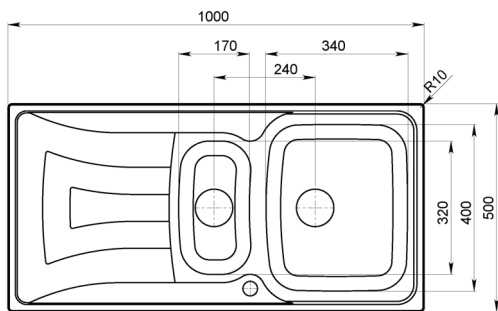

Universo

UNI 150D R/L

1

980 ±2

490 ±2

3

2

2x A5

B1

C2

780430

Uni 150D R/L

Uni 150D-WT R/L

L = 193-196 mm

4

25-40 mm