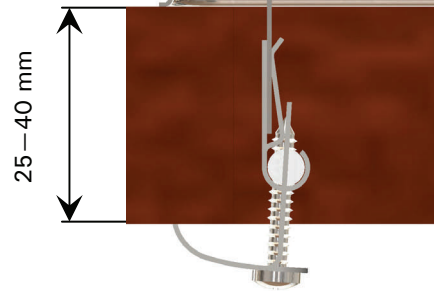

B1

C2

780430

Uni 150D R/L

Uni 150D-WT R/L

L = 193-196 mm

4

25-40 mm