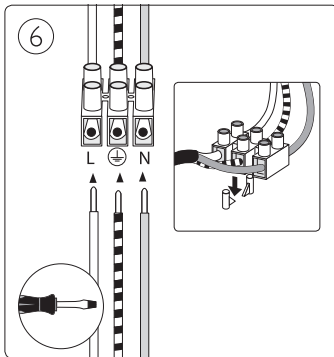

148.5 mm

Incl.

Excl.

www.meethue.com/getstarted

105 mm

148.5 mm

105 mm

148.5 mm

105 mm

148.5 mm

5

105 mm

148.5 mm

105 mm

148.5 mm

Signify
I.B.R.S. / C.C.R.I. Numéro 10461
5600 VB Eindhoven,
the Netherlands
☎00800-74454775