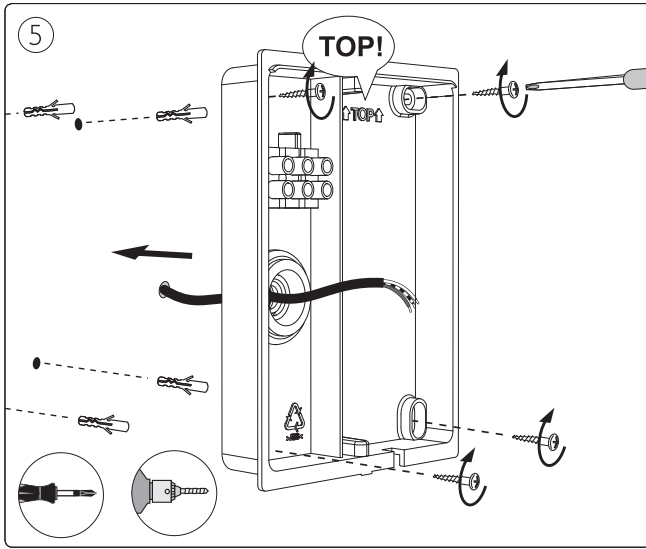

148.5 mm

Incl.

Excl.

www.meethue.com/getstarted

105 mm

148.5 mm

105 mm

148.5 mm

105 mm

148.5 mm

5

105 mm

148.5 mm

105 mm

148.5 mm

Signify
I.B.R.S. / C.C.R.I. Numéro 10461
5600 VB Eindhoven,
the Netherlands
☎00800-74454775