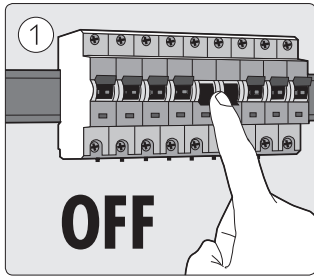

105 mm

148.5 mm