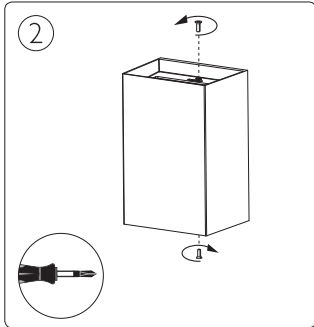

148.5 mm

Incl.

Excl.

www.meethue.com/getstarted

105 mm

148.5 mm

105 mm

148.5 mm

105 mm

148.5 mm

5

105 mm

148.5 mm

105 mm

148.5 mm

Signify
I.B.R.S. / C.C.R.I. Numéro 10461
5600 VB Eindhoven,
the Netherlands
☎00800-74454775