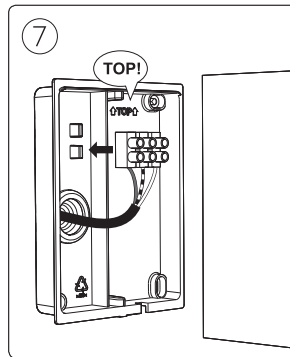

148.5 mm

Incl.

Excl.

www.meethue.com/getstarted

105 mm

148.5 mm

105 mm

148.5 mm

105 mm

148.5 mm

5

105 mm

148.5 mm

105 mm

148.5 mm

Signify
I.B.R.S. / C.C.R.I. Numéro 10461
5600 VB Eindhoven,
the Netherlands
☎00800-74454775