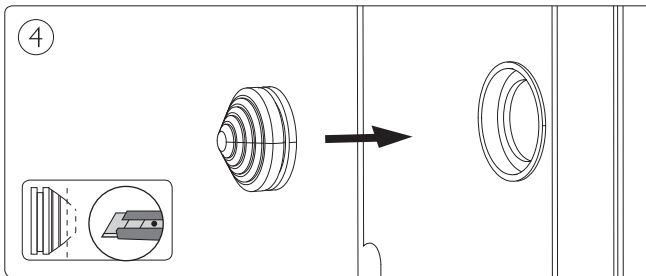

148.5 mm

Incl.

Excl.

www.meethue.com/getstarted

105 mm

148.5 mm

105 mm

148.5 mm

105 mm

148.5 mm

5

105 mm

148.5 mm

105 mm

148.5 mm

Signify
I.B.R.S. / C.C.R.I. Numéro 10461
5600 VB Eindhoven,
the Netherlands
☎00800-74454775