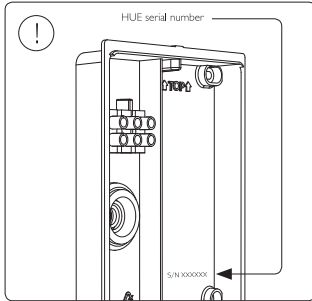

148.5 mm

Incl.

Excl.

www.meethue.com/getstarted

105 mm

148.5 mm

105 mm

148.5 mm

105 mm

148.5 mm

5

105 mm

148.5 mm

105 mm

148.5 mm

Signify
I.B.R.S. / C.C.R.I. Numéro 10461
5600 VB Eindhoven,
the Netherlands
☎00800-74454775