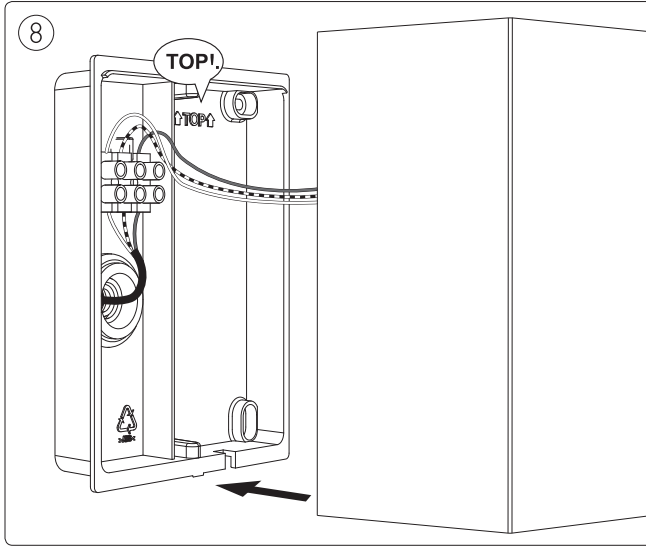

148.5 mm

Incl.

Excl.

www.meethue.com/getstarted

105 mm

148.5 mm

105 mm

148.5 mm

105 mm

148.5 mm

5

105 mm

148.5 mm

105 mm

148.5 mm

Signify
I.B.R.S. / C.C.R.I. Numéro 10461
5600 VB Eindhoven,
the Netherlands
☎00800-74454775