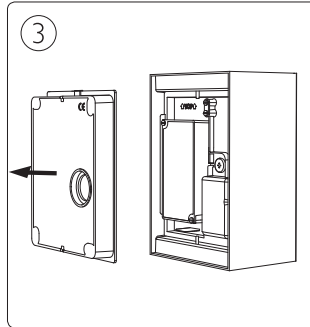

148.5 mm

Incl.

Excl.

www.meethue.com/getstarted

105 mm

148.5 mm

105 mm

148.5 mm

105 mm

148.5 mm

5

105 mm

148.5 mm

105 mm

148.5 mm

Signify
I.B.R.S. / C.C.R.I. Numéro 10461
5600 VB Eindhoven,
the Netherlands
☎00800-74454775