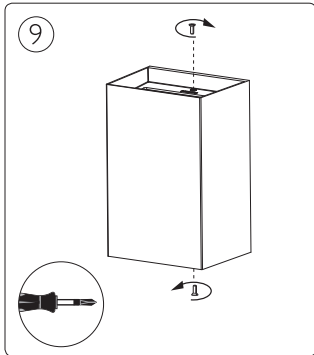

148.5 mm

Incl.

Excl.

www.meethue.com/getstarted

105 mm

148.5 mm

105 mm

148.5 mm

105 mm

148.5 mm

5

105 mm

148.5 mm

105 mm

148.5 mm

Signify
I.B.R.S. / C.C.R.I. Numéro 10461
5600 VB Eindhoven,
the Netherlands
☎00800-74454775