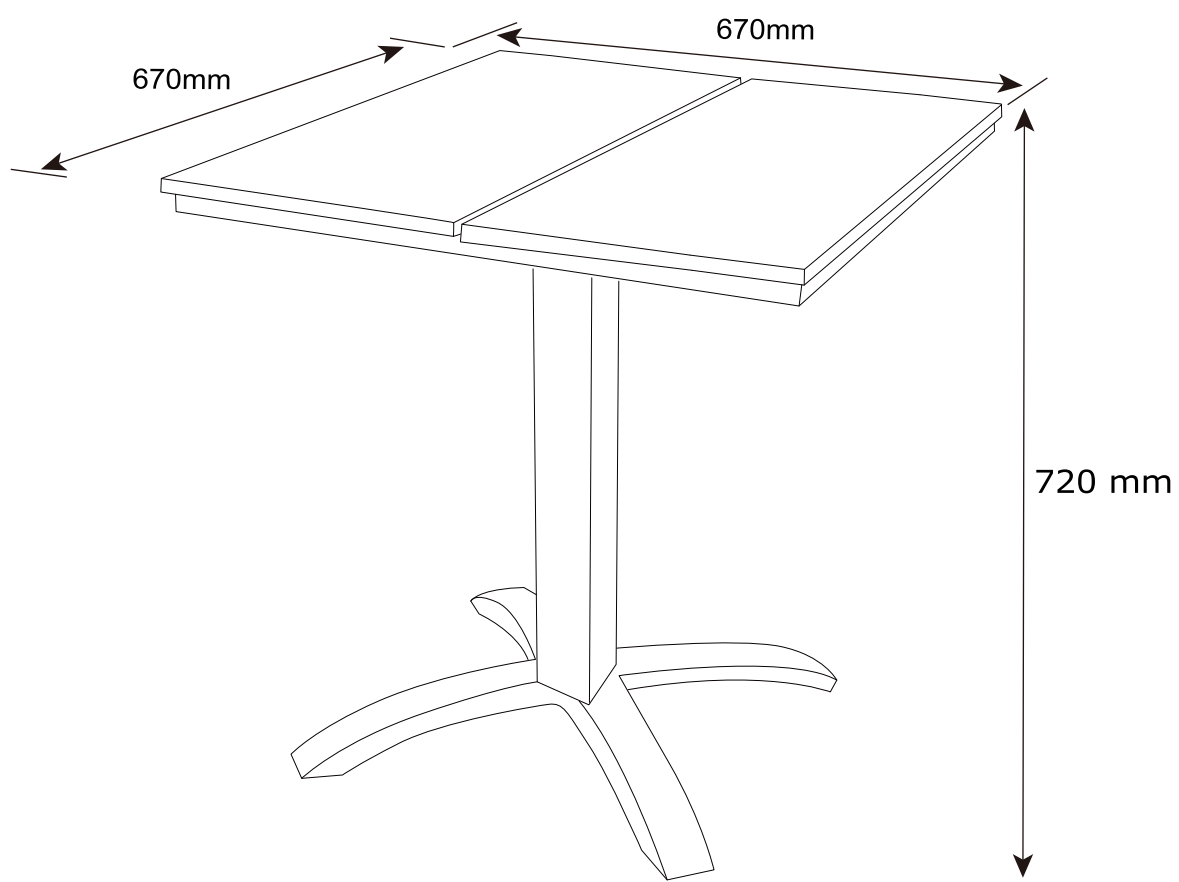

Samvejledning - Varenr.: 2358614 - Carros cafebord 13mm

1

2

4

3

670x670 mm

70x70x600 mm

M10x635 mm

725x725 mm

1

A x 1	B x 1
	
M10/17 mm	Ø10/Ø20 mm

2

3

A x 1  M10/17 mm	B x 1  Ø10/Ø20 mm	C x 1  17 mm
---	--	---

4