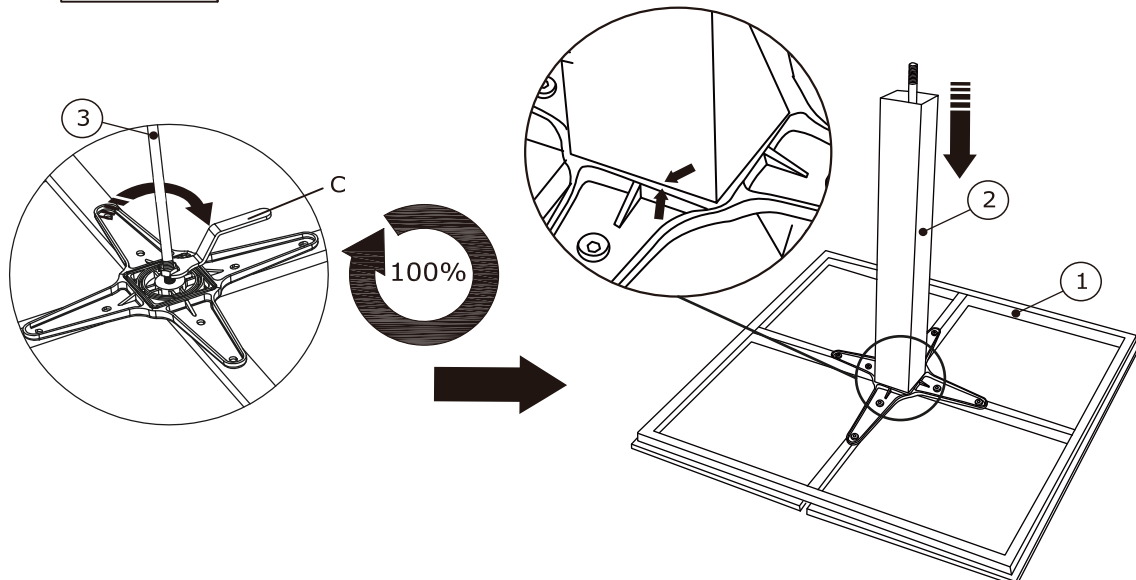

Samvejledning - Varenr.: 2358614 - Carros cafebord 13mm

1

2

4

3

670x670 mm

70x70x600 mm

M10x635 mm

725x725 mm

1

A x 1	B x 1
	
M10/17 mm	Ø10/Ø20 mm

2

3

A x 1  M10/17 mm	B x 1  Ø10/Ø20 mm	C x 1  17 mm
---	--	---

4