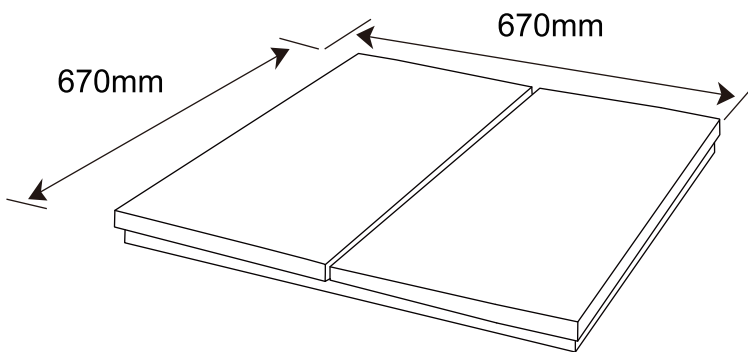

Samvejledning - Varenr.: 2358614 - Carros cafebord 13mm

1

2

4

3

670x670 mm

70x70x600 mm

M10x635 mm

725x725 mm

1

A x 1	B x 1
	
M10/17 mm	Ø10/Ø20 mm

2

3

A x 1  M10/17 mm	B x 1  Ø10/Ø20 mm	C x 1  17 mm
---	--	---

4