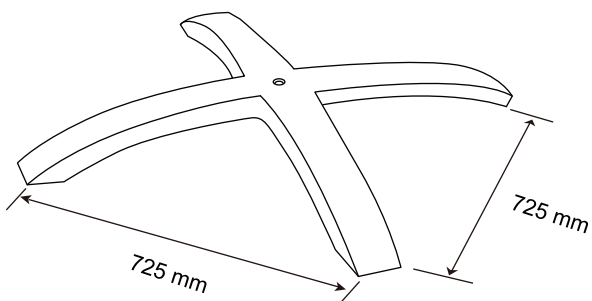

Samvejledning - Varenr.: 2358614 - Carros cafebord 13mm

1

2

4

3

670x670 mm

70x70x600 mm

M10x635 mm

725x725 mm

1

A x 1	B x 1
	
M10/17 mm	Ø10/Ø20 mm

2

3

A x 1  M10/17 mm	B x 1  Ø10/Ø20 mm	C x 1  17 mm
---	--	---

4