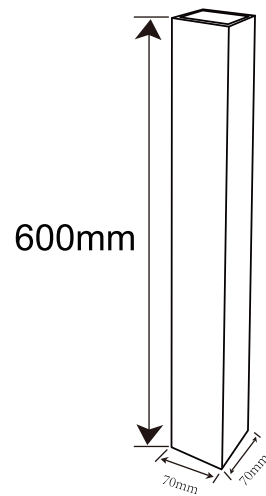

Samvejledning - Varenr.: 2358614 - Carros cafebord 13mm

1

2

4

3

670x670 mm

70x70x600 mm

M10x635 mm

725x725 mm

1

A x 1	B x 1
	
M10/17 mm	Ø10/Ø20 mm

2

3

A x 1  M10/17 mm	B x 1  Ø10/Ø20 mm	C x 1  17 mm
---	--	---

4