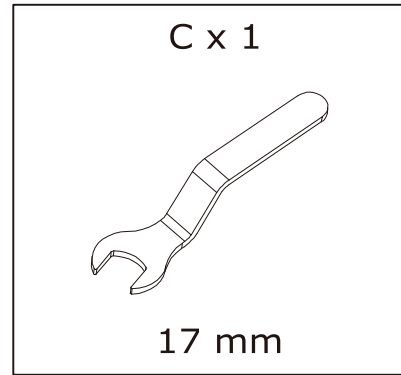

Samvejledning - Varenr.: 2358614 - Carros cafebord 13mm

1

2

4

3

670x670 mm

70x70x600 mm

M10x635 mm

725x725 mm

1

A x 1	B x 1
	
M10/17 mm	Ø10/Ø20 mm

2

3

A x 1  M10/17 mm	B x 1  Ø10/Ø20 mm	C x 1  17 mm
---	--	---

4