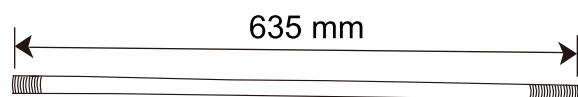

Samvejledning - Varenr.: 2358614 - Carros cafebord 13mm

1

2

4

3

670x670 mm

70x70x600 mm

M10x635 mm

725x725 mm

1

A x 1	B x 1
	
M10/17 mm	Ø10/Ø20 mm

2

3

A x 1  M10/17 mm	B x 1  Ø10/Ø20 mm	C x 1  17 mm
---	--	---

4