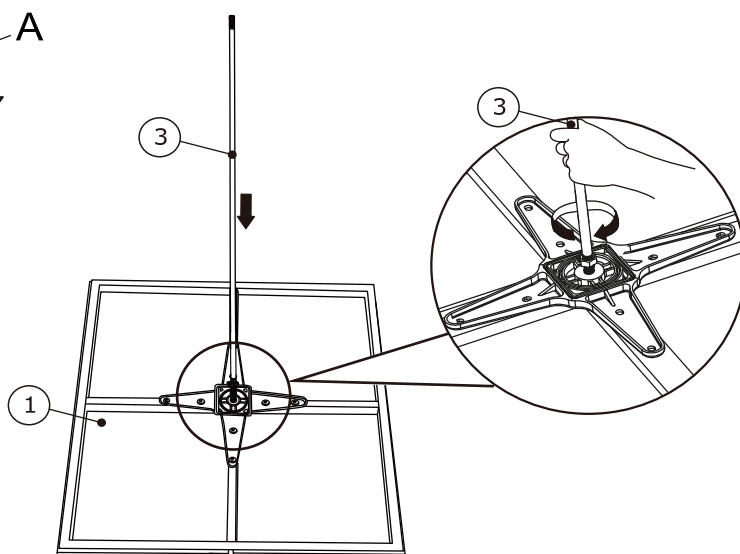

Samvejledning - Varenr.: 2358614 - Carros cafebord 13mm

1

2

4

3

670x670 mm

70x70x600 mm

M10x635 mm

725x725 mm

1

A x 1	B x 1
	
M10/17 mm	Ø10/Ø20 mm

2

3

A x 1  M10/17 mm	B x 1  Ø10/Ø20 mm	C x 1  17 mm
---	--	---

4