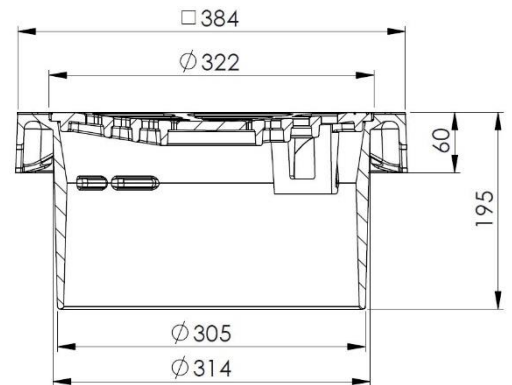

DUCO32 M. DÆKSEL ELLER RIST

Firkantet støbejernsafdækning med rist eller dæksel til områder med let trafik. Afdækningen er dimensioneret til overkørsel med personbiler og varevogne. DUCO32 er fremstillet i støbejern og leveres med Ø315 mm skørt. Dækslet åbnes let med et ristejern fra DUCO. Ristejernet har varenummer 2220.39.003. Dæksel og rist er forsynet med **støbt lås**.

Varenummer	DB-nummer	Beskrivelse	Materiale	Belast.	Vægt i kg	Antal pr. palle
2220.30.312	1700512	DUCO32 Ø315 firkantkarm m. dæksel	GG-jern	B125	27	30
2220.30.318	1700513	DUCO32 Ø315 firkantkarm m. rist	GG-jern	B125	27	30