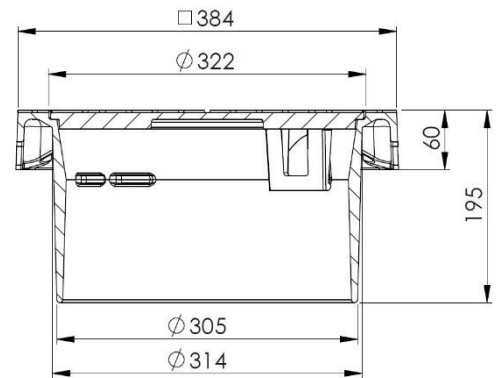

DUCO32 M. DÆKSEL ELLER RIST

Firkantet støbejernsafdækning med rist eller dæksel til områder med let trafik. Afdækningen er dimensioneret til overkørsel med personbiler og varevogne. DUCO32 er fremstillet i støbejern og leveres med Ø315 mm skørt. Dækslet åbnes let med et ristejern fra DUCO. Ristejernet har varenummer 2220.39.003. Dæksel og rist er forsynet med **støbt lås**.

Varenummer	DB-nummer	Beskrivelse	Materiale	Belast.	Vægt i kg	Antal pr. palle
2220.30.312	1700512	DUCO32 Ø315 firkantkarm m. dæksel	GG-jern	B125	27	30
2220.30.318	1700513	DUCO32 Ø315 firkantkarm m. rist	GG-jern	B125	27	30