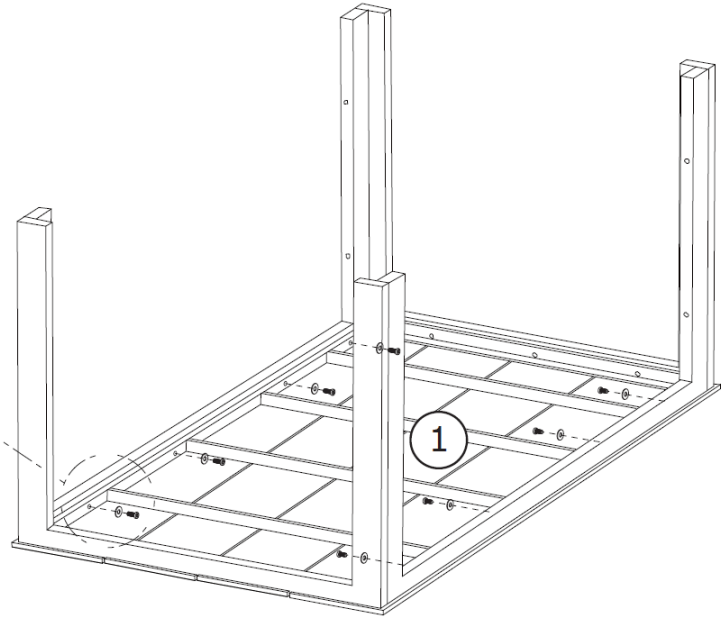

Samvejledning – Varenr.: 2422405 Pisa Havebord 205 cm Teak
2422399 Pisa Havebord 205 cm Sort

A x 8 pcs.

B x 6 pcs.

C x 8 pcs

D x 1 pc.

E x 22 pcs.

F x 8 pcs.

STEP 1

STEP 2

STEP 3

STEP 4

STEP 5