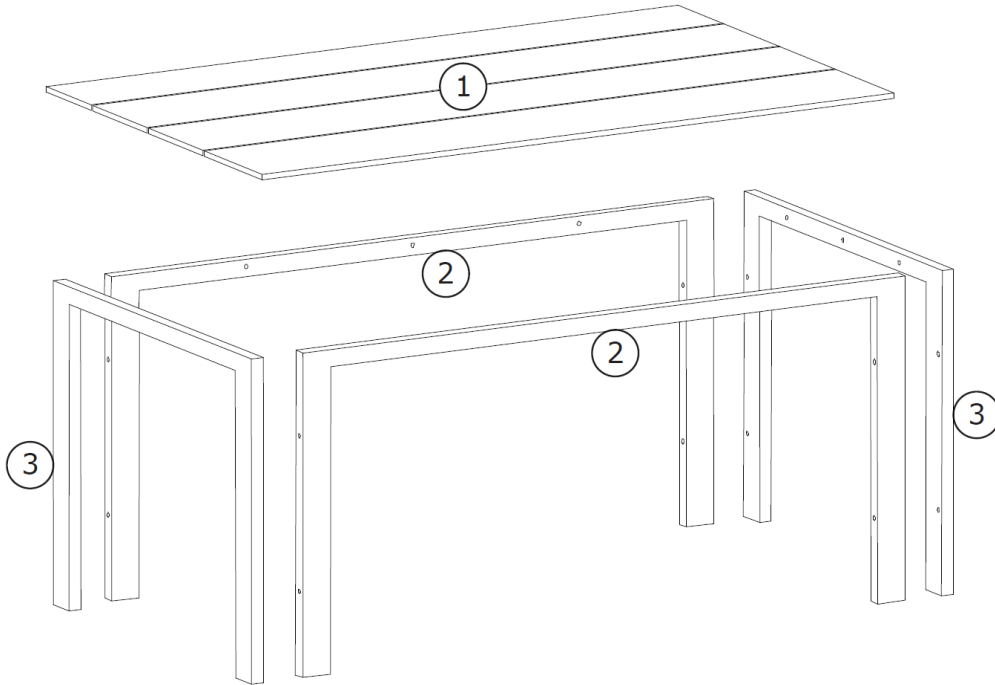

Samvejledning – Varenr.: 2422405 Pisa Havebord 205 cm Teak
2422399 Pisa Havebord 205 cm Sort

A x 8 pcs.

B x 6 pcs.

C x 8 pcs

D x 1 pc.

E x 22 pcs.

F x 8 pcs.

STEP 1

STEP 2

STEP 3

STEP 4

STEP 5