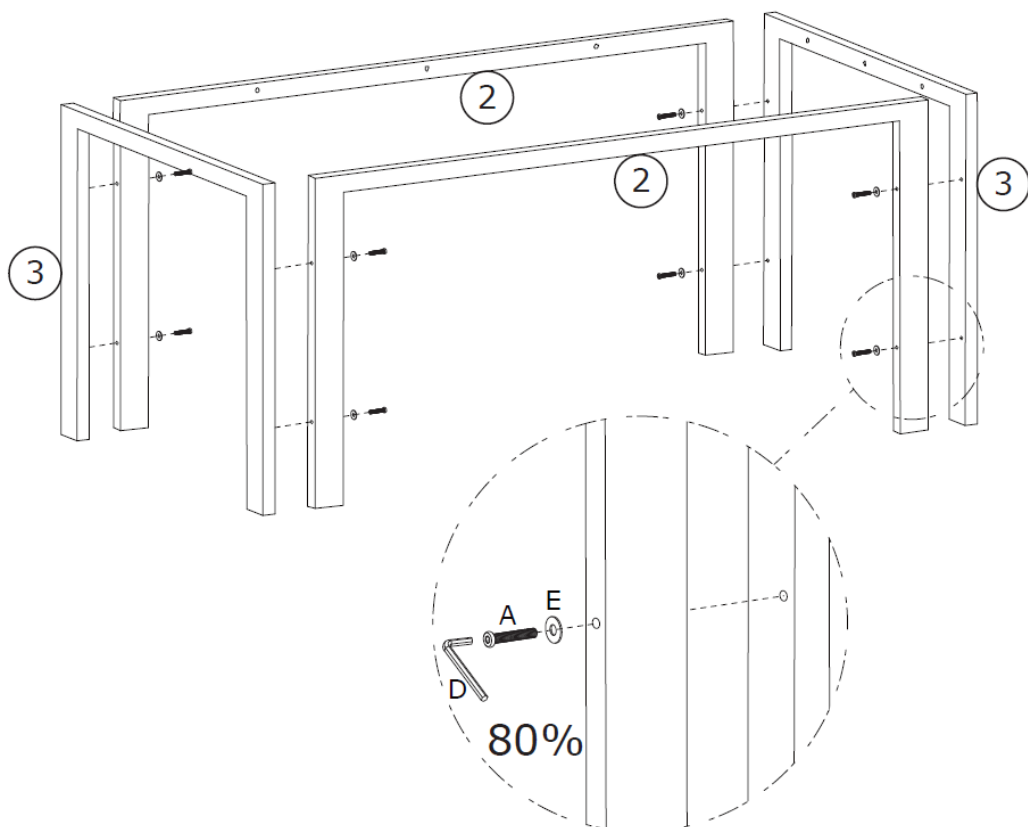

Samvejledning – Varenr.: 2422405 Pisa Havebord 205 cm Teak
2422399 Pisa Havebord 205 cm Sort

A x 8 pcs.

B x 6 pcs.

C x 8 pcs

D x 1 pc.

E x 22 pcs.

F x 8 pcs.

STEP 1

STEP 2

STEP 3

STEP 4

STEP 5