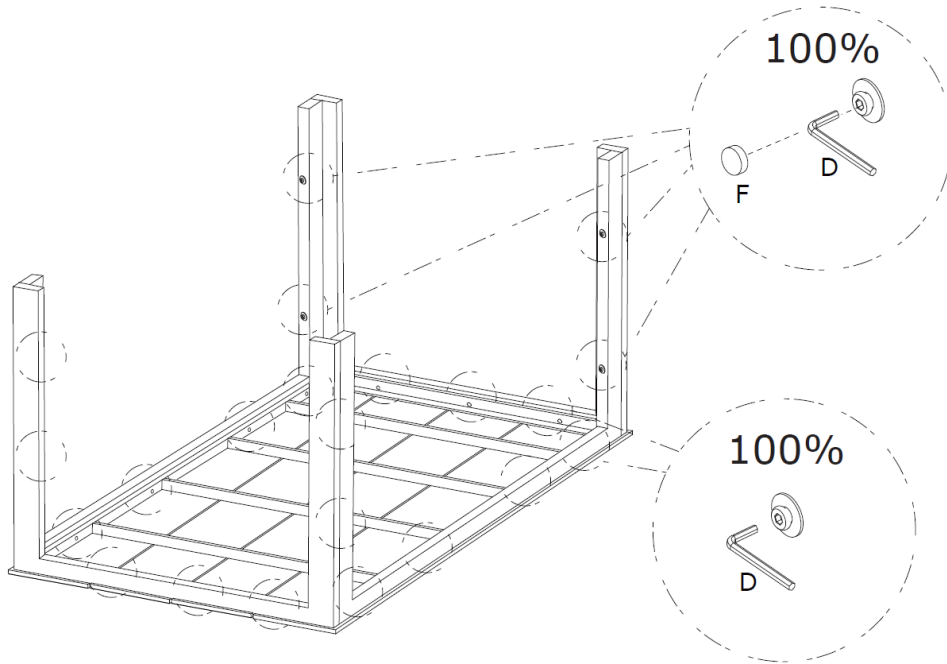

Samvejledning – Varenr.: 2422405 Pisa Havebord 205 cm Teak
2422399 Pisa Havebord 205 cm Sort

A x 8 pcs.

B x 6 pcs.

C x 8 pcs

D x 1 pc.

E x 22 pcs.

F x 8 pcs.

STEP 1

STEP 2

STEP 3

STEP 4

STEP 5