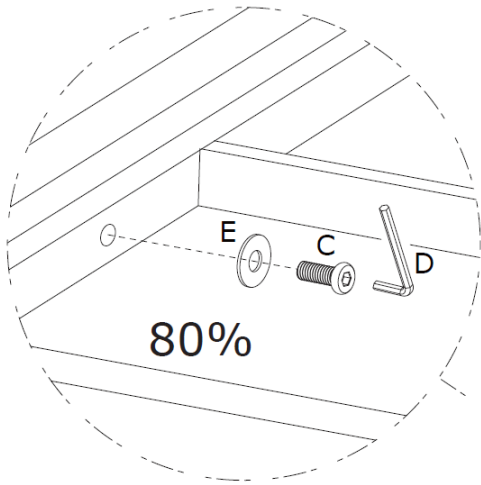

Samvejledning – Varenr.: 2422405 Pisa Havebord 205 cm Teak
2422399 Pisa Havebord 205 cm Sort

A x 8 pcs.

B x 6 pcs.

C x 8 pcs

D x 1 pc.

E x 22 pcs.

F x 8 pcs.

STEP 1