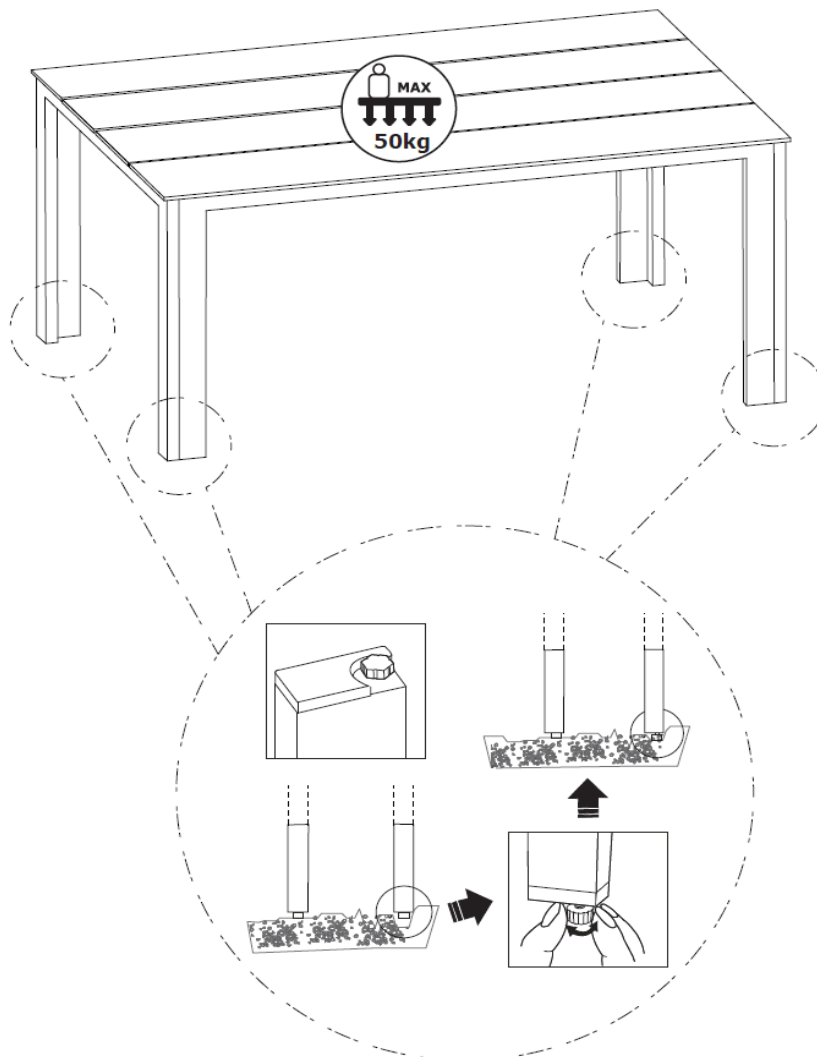

Samvejledning – Varenr.: 2422405 Pisa Havebord 205 cm Teak
2422399 Pisa Havebord 205 cm Sort

A x 8 pcs.

B x 6 pcs.

C x 8 pcs

D x 1 pc.

E x 22 pcs.

F x 8 pcs.

STEP 1

STEP 2

STEP 3

STEP 4

STEP 5