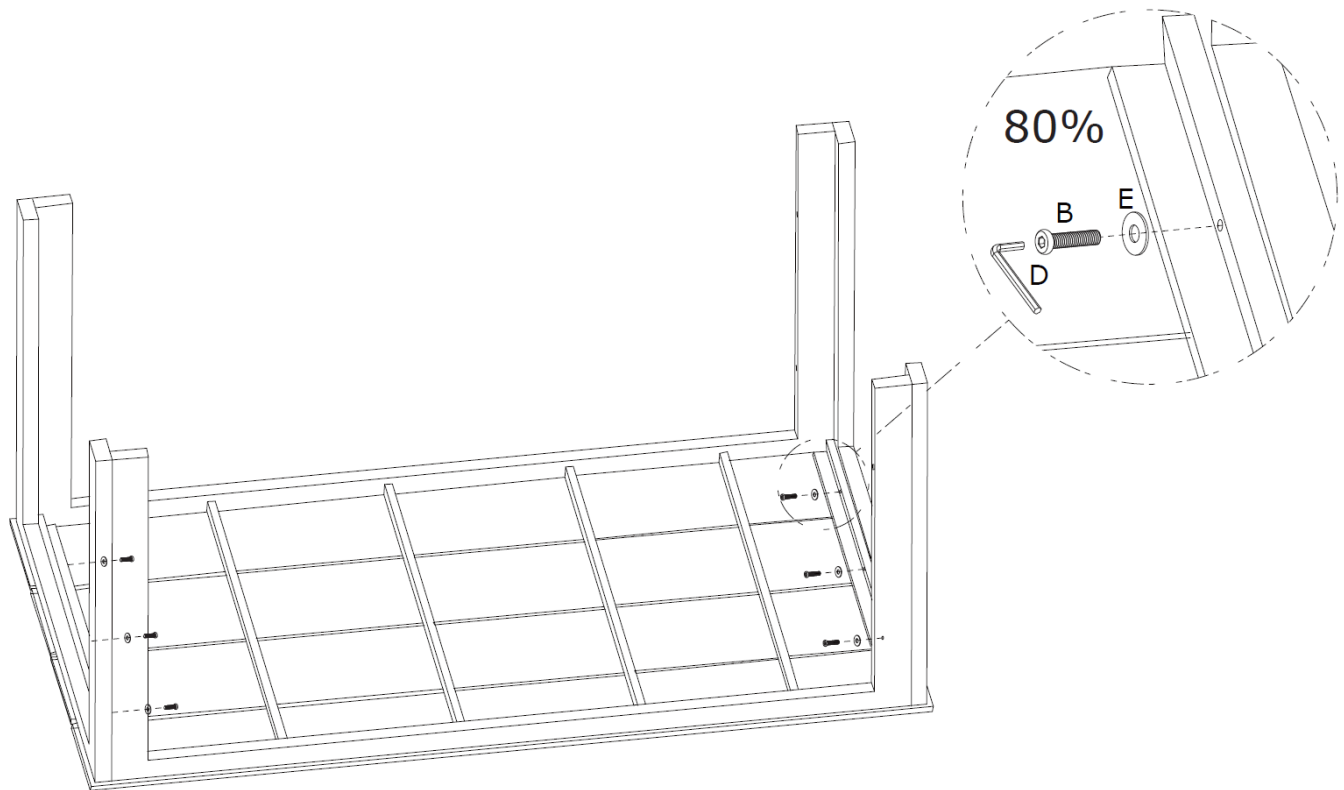

Samvejledning – Varenr.: 2422405 Pisa Havebord 205 cm Teak
2422399 Pisa Havebord 205 cm Sort

A x 8 pcs.

B x 6 pcs.

C x 8 pcs

D x 1 pc.

E x 22 pcs.

F x 8 pcs.

STEP 1

STEP 2

STEP 3

STEP 4

STEP 5