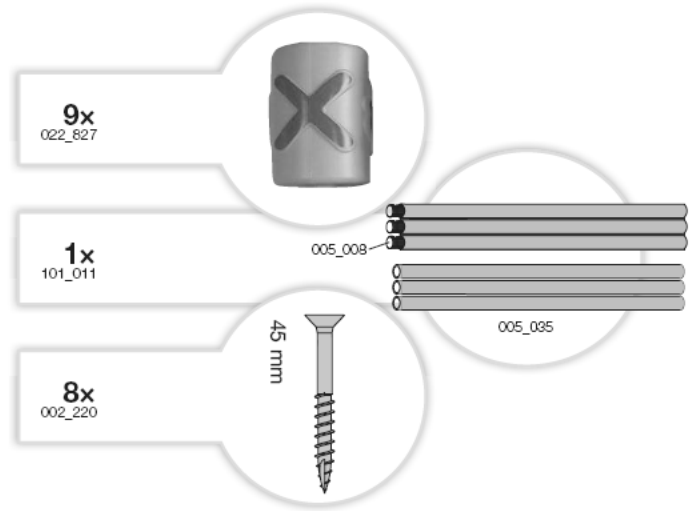

Part 3

Assembly

Tic Tac Toe

450_310

Instructions

EN. Warning! Maximum number of users is 2. DE. Achtung! Maximale Benutzerzahl: 2. FR. Attention! Le nombre maximal d'utilisateurs est de 2. NL. Waarschuwing! Het maximale aantal gebruikers is 2. BG. Внимание! Максималният брой потребители е 2. ES. Atención! Número máximo de usuarios: 2. CS. Upozornění! Maximální počet uživatelů je 2. DA. Advarsel! Maksimum antal brugere er 2. ET. Hoiatus! Maksimaalne kasutajate arv on 2. EL. Προσοχή! Μέγιστος αριθμός χρηστών 2. IS. Vörðun! Hámarksfjöldi notenda er 2. IT. Attenzione! Massimo numero di utenti è 2. LV. Brīdinājums! Maksimālais lietotāju skaits ir 2. LT. Įspėjimas! Maksimalus naudotojų skaičius 2. HR. Upozorenje! Maksimalan broj korisnika je 2. HU. Figyelem! A használók max. száma: 2. NO. Advarsel! Maksimalt antall brukere er 2. PL. Uwaga! Maksymalna liczba użytkowników to 2. PT. Atenção! O número máximo de utilizadores é 2. RO. Atenție! Numărul maxim de utilizatori este 2. RU. Предупреждение! Максимальное количество пользователей - 2. SK. Upozomenie! Maximálne množstvo osôb je 2. SL. Opozorilo! Maksimalno število uporabnikov je 2. FI. Varoitus! Käyttäjää yhteensä enintään 2. SV. Varning! Det maximala antalet användare är 2. TR. Uyarı! Maksimum kullanıcı sayısı 2.

Content

450_310

1a

1b

2

3x

3a

4x 45 mm