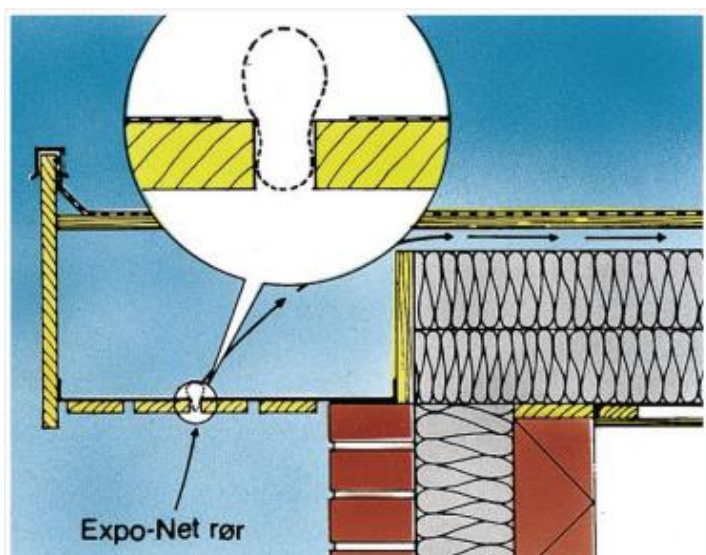

MONTERING

Udluftning:

Bemærk, at røret reducerer udluftningsspalten med ca. 50%. Det er derfor vigtigt, at det reducerede udluftningsareal er i overensstemmelse med gældende bygningsregler.

Foretag eventuelt de fornødne målinger eller kontrollér tagkonstruktionen ved stikprøvekontrol. Rørets anvendelsesmuligheder afhænger helt af de individuelle udluftningsforhold, hvorfor det er den enkelte bruger, som er ansvarlig for rørets anvendelse. Illustrationen viser en typisk situation, hvor snefangsrøret er anbragt i tagudhænget.

PRODUKTDATA

| | | | | |
|----------|---------|---------|---------|---------|
| DB nr. | 1224288 | 1224289 | 1224290 | 1224291 |
| Diameter | 32 mm | 42 mm | 56 mm | 70 mm |

For mere information kontakt venligst din lokale XL-BYG forretning