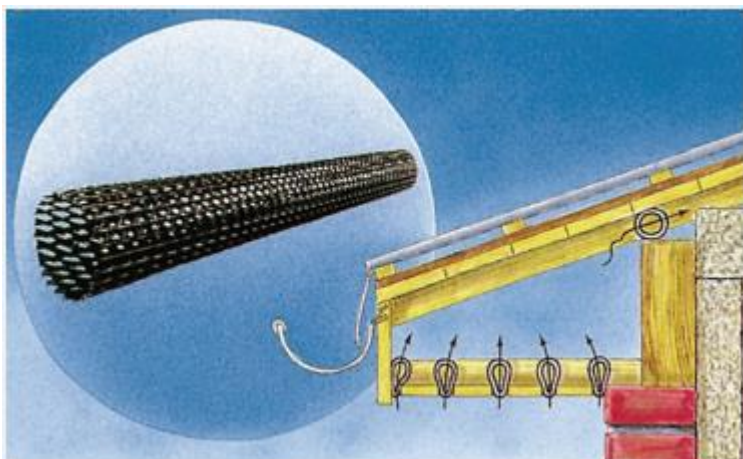

MONTERING

Udluftning:

Bemærk, at røret reducerer udluftningsspalten med ca. 50%. Det er derfor vigtigt, at det reducerede udluftningsareal er i overensstemmelse med gældende bygningsregler.

Foretag eventuelt de fornødne målinger eller kontrollér tagkonstruktionen ved stikprøvekontrol. Rørets anvendelsesmuligheder afhænger helt af de individuelle udluftningsforhold, hvorfor det er den enkelte bruger, som er ansvarlig for rørets anvendelse. Illustrationen viser en typisk situation, hvor snefangsrøret er anbragt i tagudhænget.

PRODUKTDATA

| | | | | |
|----------|---------|---------|---------|---------|
| DB nr. | 1224288 | 1224289 | 1224290 | 1224291 |
| Diameter | 32 mm | 42 mm | 56 mm | 70 mm |

For mere information kontakt venligst din lokale XL-BYG forretning