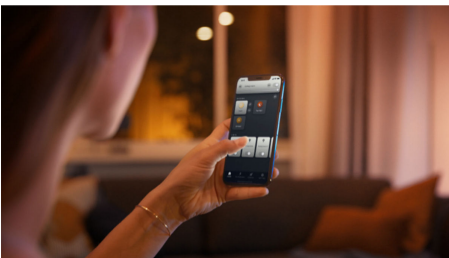

Betjen op til 10 lyskilder med Bluetooth appen

Med Hue Bluetooth appen kan du betjene dine intelligente Hue lyskilder i ét enkelt rum i dit hjem. Tilføj op til 10 intelligente lyskilder, og betjen dem alle med et enkelt tryk på din smartphone.