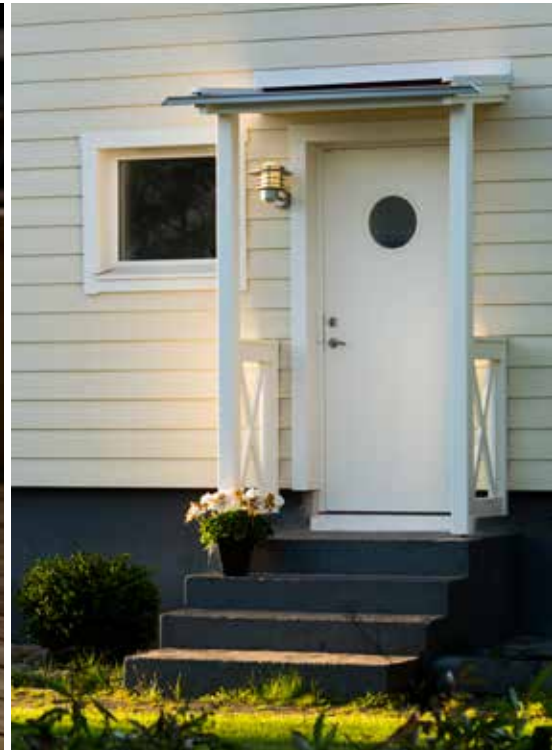

Komplet facadeløsning