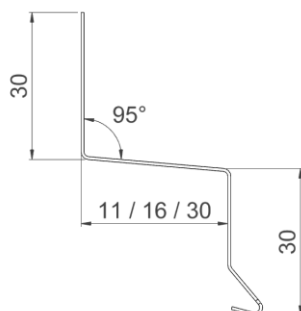

PLADESAMLER

PRODUKTBESKRIVELSE

ANVENDELSE:

Anvendes i vandrette samlinger f.eks. mellem mur og træbeklædning.

MATERIALE:

Blank: Aluminium EN AW-1050

Prælakeret: Aluminium EN AW-3105

VARENUMRE

Varenummer	Tun nr.	Type	Antal pr. Kolti	Dybde i mm	Materiale tykkelse i mm	Farve
8-11	5192140	Pladesamler/Z-profil	50 stk.	11	0,6 alu	Blank
8-16	5192142	Pladesamler/Z-profil		16	0,6 alu	Blank
8-30	5192143	Pladesamler/Z-profil		30	0,6 alu	Blank
8-11S	1682636	Pladesamler/Z-profil		11	0,6 alu	Sort Ral 9005/30
8-16S	1682638	Pladesamler/Z-profil		16	0,6 alu	Sort Ral 9005/30
8-30S	1682639	Pladesamler/Z-profil		30	0,6 alu	Sort Ral 9005/30

TEKNISK INFORMATION

Pladesamler/Z-profil - standard

Alle mål er i mm.

Profil længde er 1000 mm.

Klinket 25 mm for overlæg.

SPECIALPROFILER

Profiler kan bl.a. leveres i følgende materialer:

- Aluminium
- Prælakeret aluminium
- Zink
- Forpatineret zink (Quartz)
- Kobber
- For pulverlakerede profiler eller andre materialer kontakt BYGTJEK

Profiler kan varieres i dimensionerne: A, B, C og V° , samt længden.