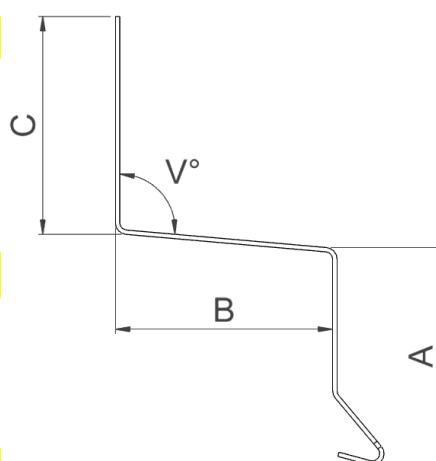

TEKNISK INFORMATION

Pladesamler/Z-profil - standard

Alle mål er i mm.

Profil længde er 1000 mm.

Klinket 25 mm for overlæg.

SPECIALPROFILER

Profiler kan bl.a. leveres i følgende materialer:

- Aluminium
- Prælakeret aluminium
- Zink
- Forpatineret zink (Quartz)
- Kobber
- For pulverlakerede profiler eller andre materialer kontakt BYGTJEK

Profiler kan varieres i dimensionerne: A, B, C og V° , samt længden.