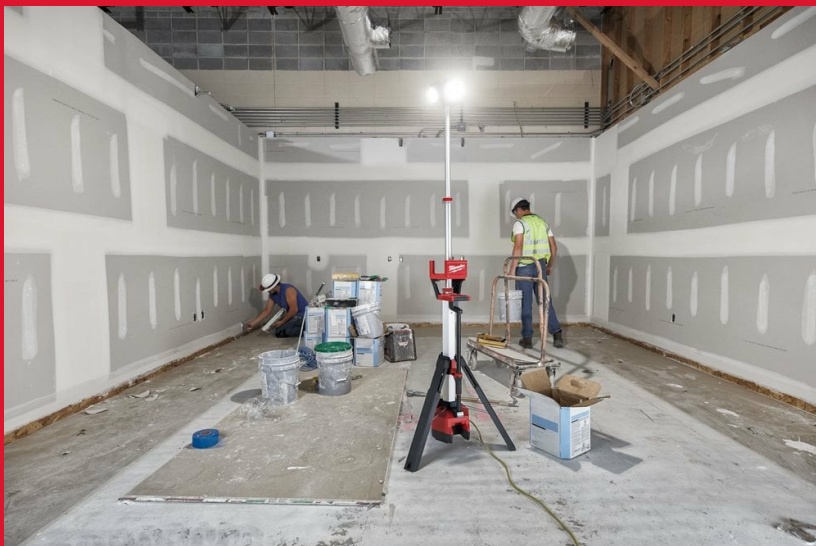

M18 HOSALC-O

M18™ HØJTYDENDE OMRÅDELYS PÅ STATIV

- TRUEVIEW™ arbejdslys på 6000 Lumen
- Op til 10 timers driftstid på et M18™ REDLITHIUM™ 8,0 Ah batteri
- 3 slagfaste justerbare og roterbare hoveder
- Integreret M18™ lader og 2.1 AMP USB-udgang
- AC/DC: Drives af enten et @ M18™ batteri eller ledning
- IP34-rating for beskyttelse mod byggestøv og vandsprøjt
- Teleskop-mast med højde fra 1m til over 2,2m
- Lavt tyndepunkt gør stativet mere stabilt og forstærkede nylonben gør lampen yderst velegnet til livet på byggepladsen
- Stort bæregreb gør transporten let og komfortabel til og fra byggepladsen
- Indikatorlys ved lavt batteriniveau