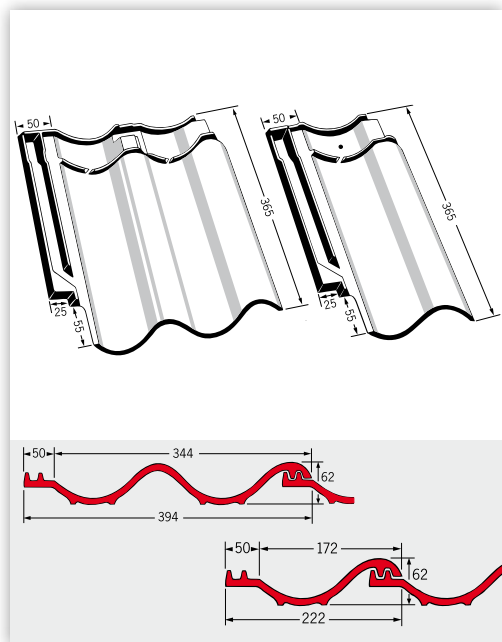

### Serien: **Klassisk** – Engoberet

lavarød

dlybsort

terrabrún

# Tekniske data

Alm. tagsten

Dobbeltvinge

Start rygsten

Slut rygsten

Rygnings-, gratsten 3,0 stk mtr

Rygningsbegynder plus

Rygningsafslutning plus