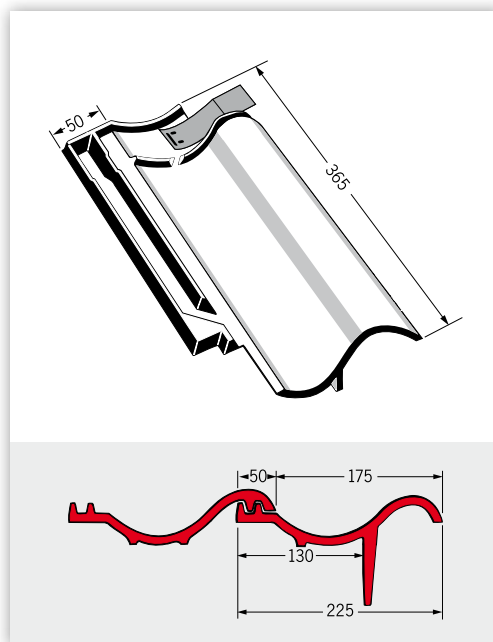

Vindskedesten højre

Rygningsbegynder plus
Rygningsafslutning plus ved brug af gavlsten

Yderligere formsten:

Vario Junior® uden inderste fals, lodret tudsten, antennesten, ventilationssten, pultsten, knæktagsten, tagrendesten, topsten

Alle mål er angivet i mm og er vejledende. Der tages forbehold for tekniske ændringer!