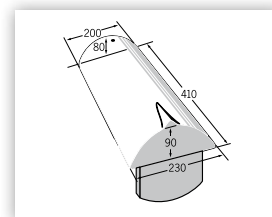

# Tekniske data

Alm. tagsten

Dobbeltvinge

Start rygsten

Slut rygsten

Rygnings-, gratsten 3,0 stk mtr

Rygningsbegynder plus

Rygningsafslutning plus