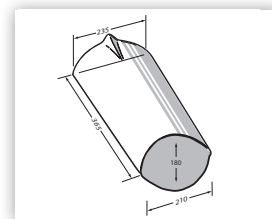

# Tekniske data

Alm. tagsten

Dobbeltvinge

Start rygsten

Slut rygsten

Rygnings-, gratsten 3,0 stk mtr

Rygningsbegynder plus

Rygningsafslutning plus