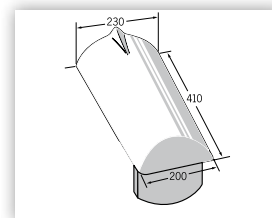

# Tekniske data

Alm. tagsten

Dobbeltvinge

Start rygsten

Slut rygsten

Rygnings-, gratsten 3,0 stk mtr

Rygningsbegynder plus

Rygningsafslutning plus