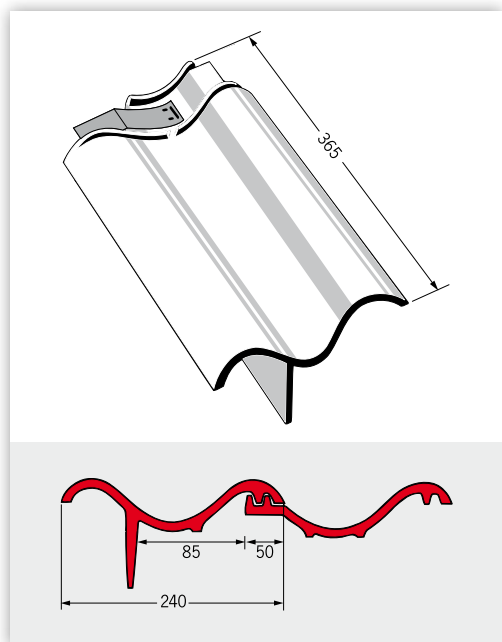

# Tekniske data

Alm. tagsten

Dobbeltvinge

Start rygsten

Slut rygsten

Rygnings-, gratsten 3,0 stk mtr

Rygningsbegynder plus

Rygningsafslutning plus

Valmklokke universal

Vindskedesten venstre

Vindskedesten højre

Rygningsbegynder plus  
Rygningsafslutning plus ved brug af gavlsten