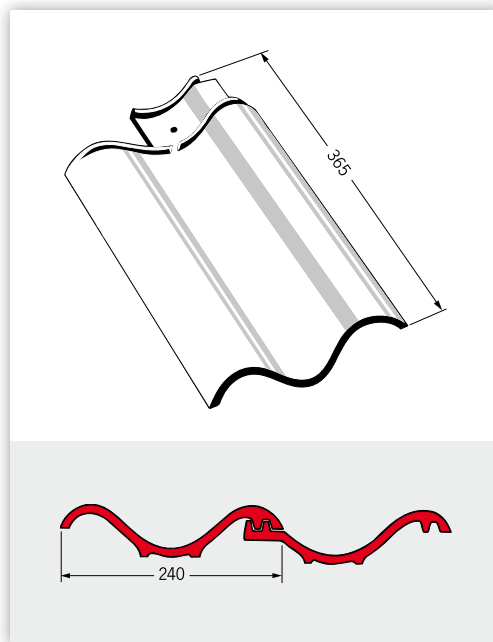

# Tekniske data

Alm. tagsten

Dobbeltvinge

Start rygsten

Slut rygsten

Rygnings-, gratsten 3,0 stk mtr

Rygningsbegynder plus

Rygningsafslutning plus