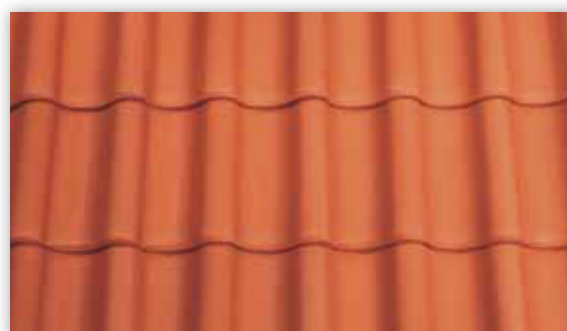

Tagudsnit

Serien: **Aktuel** – Trend-glasur

Krystal-engoberet