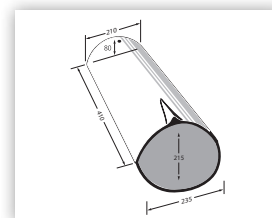

# Tekniske data

Alm. tagsten

Dobbeltvinge

Start rygsten

Slut rygsten

Rygnings-, gratsten 3,0 stk mtr

Rygningsbegynder plus

Rygningsafslutning plus