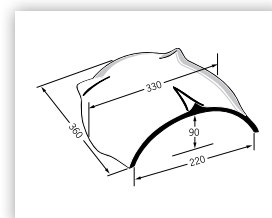

# Tekniske data

Alm. tagsten

Dobbeltvinge

Start rygsten

Slut rygsten

Rygnings-, gratsten 3,0 stk mtr

Rygningsbegynder plus

Rygningsafslutning plus