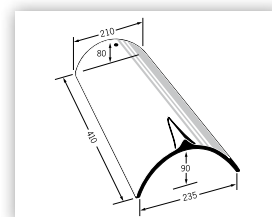

# Tekniske data

Alm. tagsten

Dobbeltvinge

Start rygsten

Slut rygsten

Rygnings-, gratsten 3,0 stk mtr

Rygningsbegynder plus

Rygningsafslutning plus