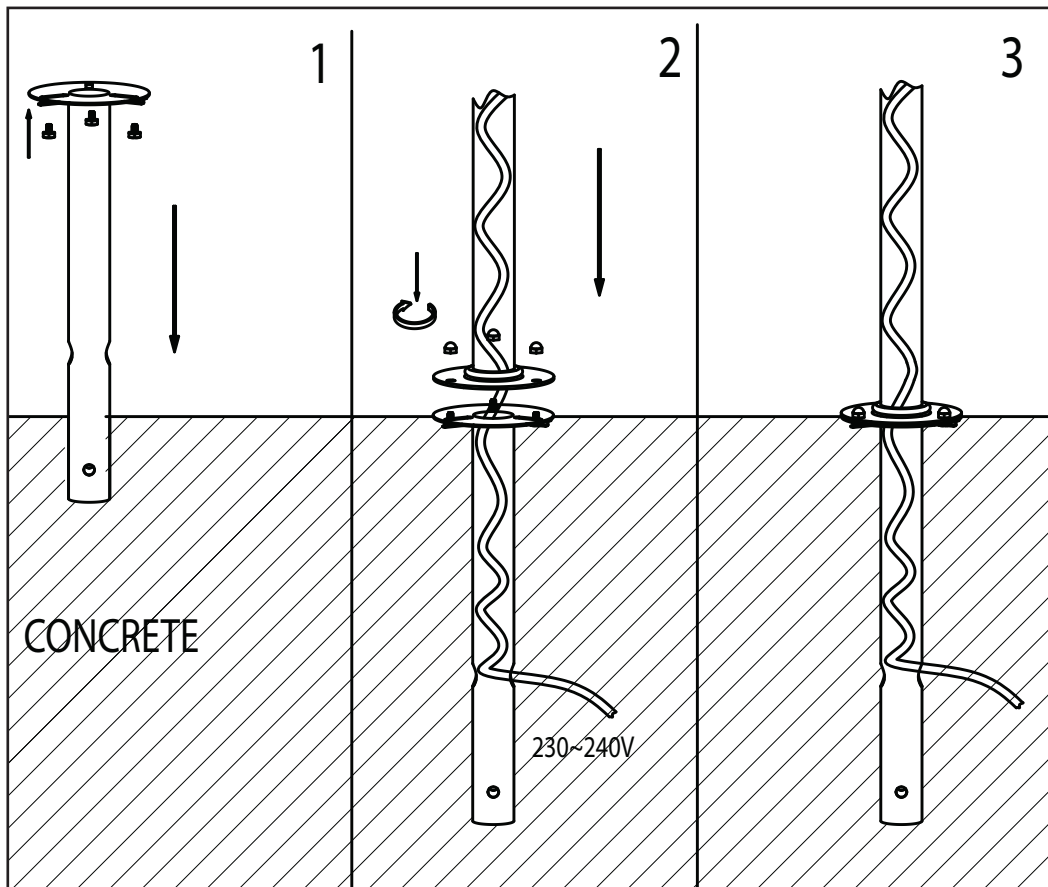

nordlux®

I Danmark skal udendørs lamper monteres af en autoriseret elinstallatør.
In Denmark, outdoor lightings must be mounted by an authorized electrician.
In Dänemark muss Aussenleuchten von einem autorisierten Elektroinstallateur montiert werden.
I Danmark skall utomhus lampor monteras av en autoriserad elinstallatör.
Au Danemark les lampes pour usage extérieur doivent être montées par un installateur-électricien autorisé.

BASE