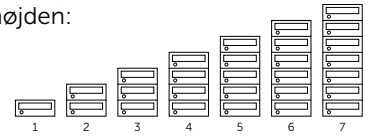

Model Farver / materialer Art.nr. Tun nr. EAN kode ekskl. moms inkl. moms

Allux LC4 - uden lås - NYHED

Ny Allux systempostkasse seriefremstillet i galvaniseret pulverlakeret stål med sidehængt låge.
Til vægophæng, indmuring eller på stander.
Mål: HxBxD: 162 x 400 x 310 mm.
Brevindkast 35 x 332 mm.

Leveres i færdige moduler fra 1-7 i højden: