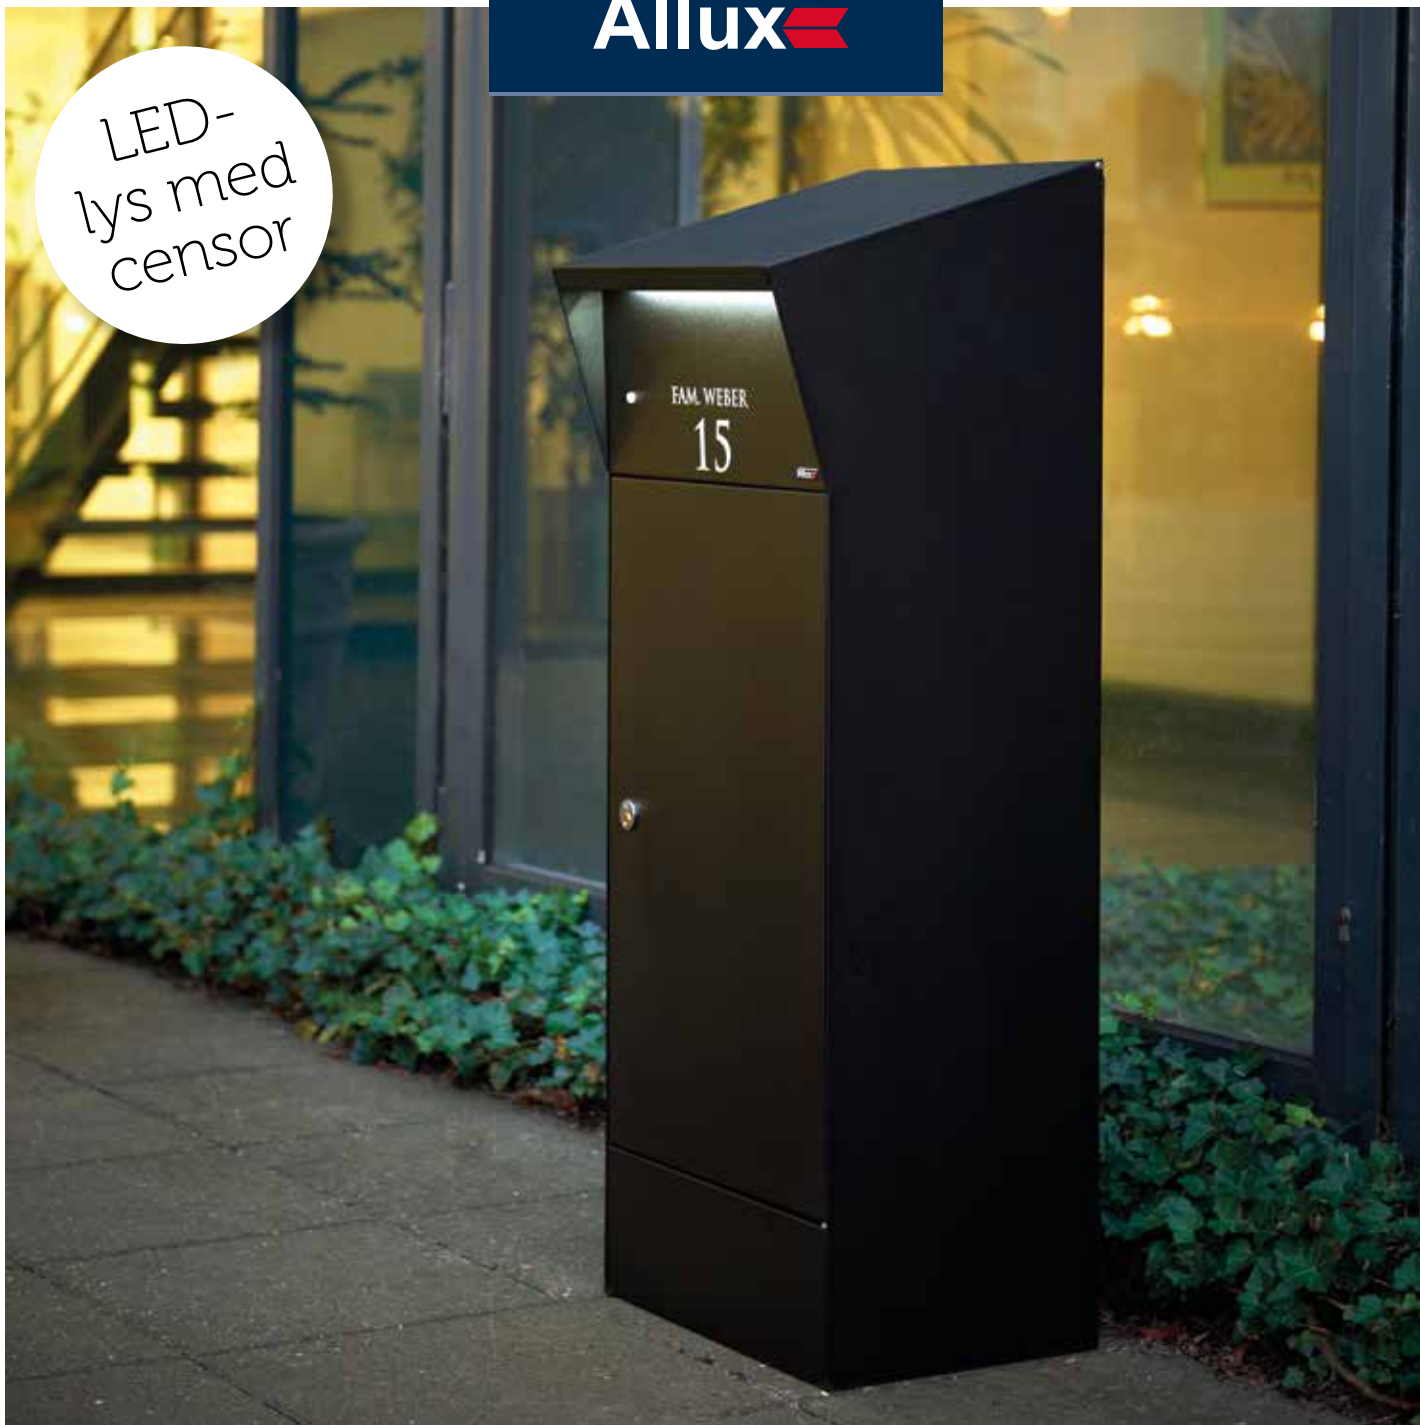

LED-
lys med
censor

Allux 820

Pakkepostkasse med buet tag, fremstillet i galvaniseret eller pulverlakeret galvaniseret stål. Monteret med Ruko lås. Mål: HxBxD: 1095 x 390 x 280 mm. Pakkebrevindkast 105 x 320 x 320 mm.

G	Galvaniseret	F54820	1391241	5701701548208	1.879,20	2349,00
S	Sort	F54822	1391243	5701701548222	1.959,20	2449,00
Gr	Grøn	F54826	1391249	5701701548260	1.959,20	2449,00
AN	Antracit	F54827	1742575	5701701548277	1.959,20	2449,00

Allux Grundform

Grundform design pakkepostkasse, fremstillet i galvaniseret pulverlakeret galv. stål. Udskiftelig navneplade. Monteret med Ruko lås. Mål: HxBxD: 1100 x 345 x 280 mm. Pakkebrevindkast 135 x 290 x 360 mm.

S	Sort inkl. farveplader	F47394	1626798	5701701473944	2.399,20	2.999,00
AN	Antracit inkl. farveplader	F47395	1742573	5701701473951	2.399,20	2.999,00