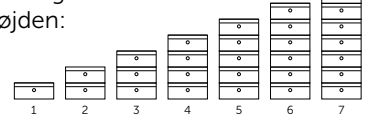

Model Farver / materialer Art.nr. Tun nr. EAN kode ekskl. moms inkl. moms

Allux PC2 - uden lås

En klassiker, fremstillet i galvaniseret pulverlakeret stål med brevindkast i aluminium. Til vægophæng, indmuring eller på stander.
Mål: HxBxD: 162 x 400 x 308 mm. Brevindkast 35 x302 mm.
Brevindkast kan aflåses.

Leveres i færdige moduler fra 1-7 i højden:

Alu. grå
RAL 9006
m. alu.låge

1 modul	F47855-1	5983573	5701701855115	1.079,20	1.349,00
2 modul	F47855-2	1961131	5701701855214	2.158,40	2.698,00
3 modul	F47855-3	1961133	5701701855313	3.237,60	4.047,00
4 modul	F47855-4	1961136	5701701855412	4.316,80	5.396,00
5 modul	F47855-5	1961137	5701701855511	5.396,00	6.745,00
6 modul	F47855-6	1961145	5701701855610	6.475,20	8.094,00
7 modul	F47855-7	1961149	5701701855719	7.554,40	9.443,00

Antracit
RAL 7012S
m. stållåge

1 modul	F47855-1AN	1961156	5701701855122	1.079,20	1.349,00
2 modul	F47855-2AN	1961160	5701701855221	2.158,40	2.698,00
3 modul	F47855-3AN	1961162	5701701855320	3.237,60	4.047,00
4 modul	F47855-4AN	1961166	5701701855429	4.316,80	5.396,00
5 modul	F47855-5AN	1961172	5701701855528	5.396,00	6.745,00
6 modul	F47855-6AN	1961175	5701701855627	6.475,20	8.094,00
7 modul	F47855-7AN	1961178	5701701855726	7.554,40	9.443,00

Alu. grå
RAL 9006
m. stållåge

1 modul	F47855-1G	1961182	5701701855139	1.079,20	1.349,00
2 modul	F47855-2G	1961183	5701701855238	2.158,40	2.698,00
3 modul	F47855-3G	1961186	5701701855337	3.237,60	4.047,00
4 modul	F47855-4G	1961187	5701701855436	4.316,80	5.396,00
5 modul	F47855-5G	1961188	5701701855535	5.396,00	6.745,00
6 modul	F47855-6G	1961190	5701701855634	6.475,20	8.094,00
7 modul	F47855-7G	1961191	5701701855733	7.554,40	9.443,00

Hvid
RAL 9016
m. stållåge

1 modul	F47855-1H	1961192	5701701855146	1.079,20	1.349,00
2 modul	F47855-2H	1961193	5701701855245	2.158,40	2.698,00
3 modul	F47855-3H	1961194	5701701855344	3.237,60	4.047,00
4 modul	F47855-4H	1961195	5701701855443	4.316,80	5.396,00
5 modul	F47855-5H	1961196	5701701855542	5.396,00	6.745,00
6 modul	F47855-6H	1961197	5701701855641	6.475,20	8.094,00
7 modul	F47855-7H	1961198	5701701855740	7.554,40	9.443,00

Sort
RAL 9011S
m. stållåge

1 modul	F47855-1S	1961199	5701701855160	1.079,20	1.349,00
2 modul	F47855-2S	1961201	5701701855269	2.158,40	2.698,00
3 modul	F47855-3S	1961202	5701701855368	3.237,60	4.047,00
4 modul	F47855-4S	1961205	5701701855467	4.316,80	5.396,00
5 modul	F47855-5S	1961208	5701701855566	5.396,00	6.745,00
6 modul	F47855-6S	1961210	5701701855665	6.475,20	8.094,00
7 modul	F47855-7S	1961211	5701701855764	7.554,40	9.443,00

Gennemgående
alu. grå
RAL 9006
m. alu.låge

1 modul	F47865-1	1961407	5701701478888	1.319,20	1.649,00
2 modul	F47865-2	1958650	5701701478628	2.638,40	3.298,00
3 modul	F47865-3	1958651	5701701478635	3.957,60	4.947,00
4 modul	F47865-4	1958652	5701701478642	5.276,80	6.596,00
5 modul	F47865-5	1961737	5701701490057	6.596,00	8.245,00
6 modul	F47865-6	1961738	5701701490064	7.915,20	9.894,00
7 modul	F47865-7	1961739	5701701490071	9.234,40	11.543,00

Dobbelt højde
RAL 9006
m. alu.låge

1 modul	F47857	1961996	5701701478574	1.719,20	2.149,00