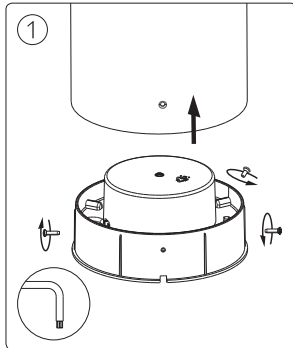

100 mm

120 mm

PHILIPS

hue personal
wireless
lighting

17402/**/PO
17403/**/PO

Gebruiksaanwijzing
Notice d'emploi
Benutzerhandbuch
User manual
Manual de usuario

100 mm

120 mm

Incl.

Excl.

www.meethue.com/getstarted

100 mm

120 mm

3

100 mm

120 mm

100 mm

120 mm

100 mm

120 mm

EN How to get started

100 mm

120 mm

Signify
I.B.R.S. / C.C.R.I. Numéro 10461
5600 VB Eindhoven,
the Netherlands
☎00800-74454775