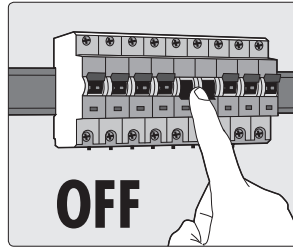

100 mm

120 mm

3