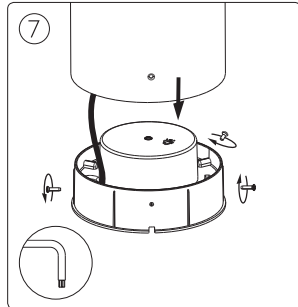

100 mm

120 mm

PHILIPS

hue personal
wireless
lighting

17402/**/PO
17403/**/PO

Gebruiksaanwijzing
Notice d'emploi
Benutzerhandbuch
User manual
Manual de usuario

100 mm

120 mm

Incl.

Excl.

www.meethue.com/getstarted

100 mm

120 mm

3

100 mm

120 mm

100 mm

120 mm

100 mm

120 mm

EN How to get started

100 mm

120 mm

Signify
I.B.R.S. / C.C.R.I. Numéro 10461
5600 VB Eindhoven,
the Netherlands
☎00800-74454775