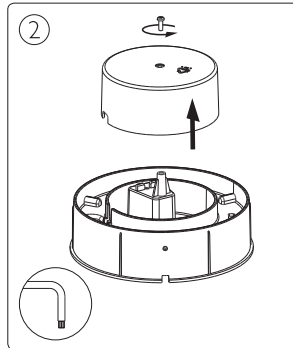

Incl.

Excl.

www.meethue.com/getstarted

100 mm

120 mm

3

100 mm

120 mm

100 mm

120 mm

100 mm

120 mm

EN How to get started

100 mm

120 mm

Signify
I.B.R.S. / C.C.R.I. Numéro 10461
5600 VB Eindhoven,
the Netherlands
☎00800-74454775