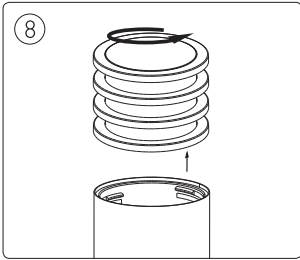

100 mm

120 mm

PHILIPS

hue personal
wireless
lighting

17402/**/PO
17403/**/PO

Gebruiksaanwijzing
Notice d'emploi
Benutzerhandbuch
User manual
Manual de usuario

100 mm

120 mm

Incl.

Excl.

www.meethue.com/getstarted

100 mm

120 mm

3

100 mm

120 mm

100 mm

120 mm

100 mm

120 mm

EN How to get started

100 mm

120 mm

Signify
I.B.R.S. / C.C.R.I. Numéro 10461
5600 VB Eindhoven,
the Netherlands
☎00800-74454775