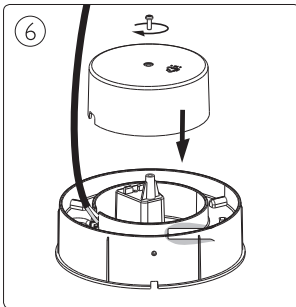

Incl.

Excl.

www.meethue.com/getstarted

100 mm

120 mm

3

100 mm

120 mm

100 mm

120 mm

100 mm

120 mm

EN How to get started

100 mm

120 mm

Signify
I.B.R.S. / C.C.R.I. Numéro 10461
5600 VB Eindhoven,
the Netherlands
☎00800-74454775