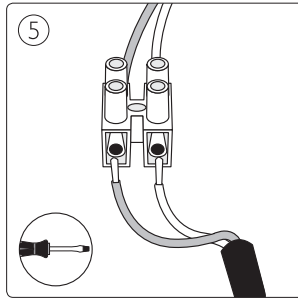

Incl.

Excl.

www.meethue.com/getstarted

100 mm

120 mm

3

100 mm

120 mm

100 mm

120 mm

100 mm

120 mm

EN How to get started

100 mm

120 mm

Signify
I.B.R.S. / C.C.R.I. Numéro 10461
5600 VB Eindhoven,
the Netherlands
☎00800-74454775