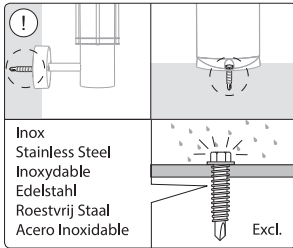

Incl.

Excl.

www.meethue.com/getstarted

100 mm

120 mm

3

100 mm

120 mm

100 mm

120 mm

100 mm

120 mm

EN How to get started

100 mm

120 mm

Signify
I.B.R.S. / C.C.R.I. Numéro 10461
5600 VB Eindhoven,
the Netherlands
☎00800-74454775