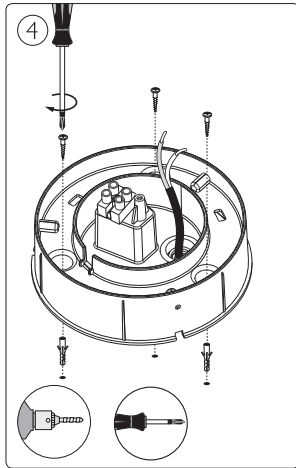

100 mm

120 mm

PHILIPS

hue personal
wireless
lighting

17402/**/PO
17403/**/PO

Gebruiksaanwijzing
Notice d'emploi
Benutzerhandbuch
User manual
Manual de usuario

100 mm

120 mm

Incl.

Excl.

www.meethue.com/getstarted

100 mm

120 mm

3

100 mm

120 mm

100 mm

120 mm

100 mm

120 mm

EN How to get started

100 mm

120 mm

Signify
I.B.R.S. / C.C.R.I. Numéro 10461
5600 VB Eindhoven,
the Netherlands
☎00800-74454775