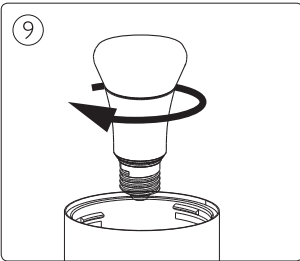

100 mm

120 mm

PHILIPS

hue personal
wireless
lighting

17402/**/PO
17403/**/PO

Gebruiksaanwijzing
Notice d'emploi
Benutzerhandbuch
User manual
Manual de usuario

100 mm

120 mm

Incl.

Excl.

www.meethue.com/getstarted

100 mm

120 mm

3

100 mm

120 mm

100 mm

120 mm

100 mm

120 mm

EN How to get started

100 mm

120 mm

Signify
I.B.R.S. / C.C.R.I. Numéro 10461
5600 VB Eindhoven,
the Netherlands
☎00800-74454775