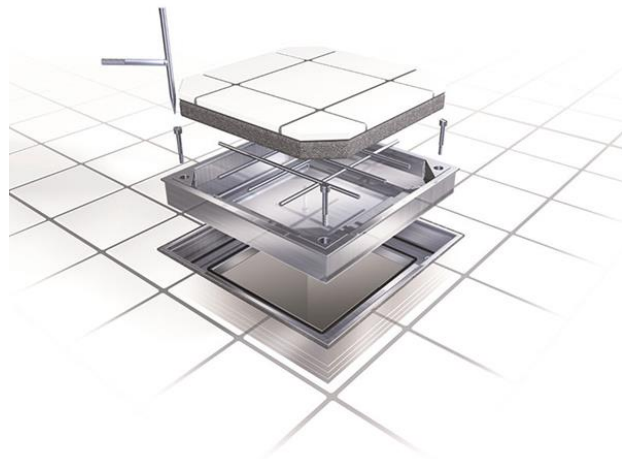

## DUCON FYLDDÆKSLER

DUCON-systemet gør det muligt at lave en diskret afslutning og erstatte det traditionelle brønddæksel med den belægning, som ligger omkring brønden. Ved brug af DUCON-systemet ligger du altså fliser eller belægningssten i fylddækslet, hvilket giver en flot og diskret afslutning på din brønd. DUCON-systemet er udstyret med en pakning der gør systemet lugttæt.

DUCON leveres fra 300 x 300 mm til 1000 x 1000 mm. Den udvendige karmhøjde lagerføres i 60 mm eller 100 mm, afhængig af højden på den belægning, som omgrænser brønden.

Ved forespørgsel kan DUCON også leveres i andre mål samt med skørt.

<b>DUCON A60</b>					
Varenummer	DB nr.	Ydre mål (mm)	Lysning (mm)	Højde (mm)	Vægt (kg)
2220.51.033	1473188	300 x 300	225 x 225	60	4
2220.51.044	1473194	400 x 400	325 x 325	60	5
2220.51.055	1473219	500 x 500	425 x 425	60	7
2220.51.077	1473224	700 x 700	625 x 625	60	12
2220.51.088	1473226	800 x 800	725 x 725	60	14
2220.51.100	1473229	1000 x 1000	925 x 925	60	20

<b>DUCON A10</b>					
Varenummer	DB nr.	Ydre mål (mm)	Lysning (mm)	Højde (mm)	Vægt (kg)
2220.52.033	1473236	300 x 300	225 x 225	100	5
2220.52.044	1473237	400 x 400	325 x 325	100	6
2220.52.055	1473238	500 x 500	425 x 425	100	9
2220.52.077	1473241	700 x 700	625 x 625	100	14
2220.52.088	1473245	800 x 800	725 x 725	100	17
2220.52.100	1473247	1000 x 1000	925 x 925	100	24