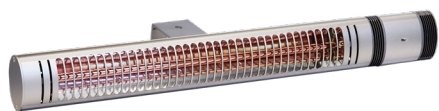

HEAT1

HEAT1

HEAT1 ECO high-line 2000W

Elegant og stilren HEAT1 ECO high-line terrassevarmer i slime-line design. Individuel temperaturregulering i 6 trin (660W – 2000W). ECO high-line serien er udviklet til professionelt brug såvel som til den kvalitetsbevidste forbruger, der værdsætter stilrent design kombineret med høj ydeevne. Indbygget infrarød Ultra Low Glare Plus (ULG+) halogenrør, som reducerer lyset med op til 98% i forhold til Low Glare (LG) røret. Det smart integrerede monteringsbeslag med indbygget vippefunktion åbner mulighed for både at montere varmelampen på væggen eller på et af HEAT1's flytbare stativer og derefter styre varmen i den retning, den ønskes. Leveres med fjernbetjening samt mulighed for tilslutning til HEAT1 timer kontakt for smart betjening samt miljørigtig og energibesparende brug. IP klasse IP65 (støvtæt og beskyttet mod vandstråler). 5 års garanti.

Varenummer	212-321
DB-nr.	2094511
Stregkode	5705858708836
Farve	Titanium
Antal pr. palle	0