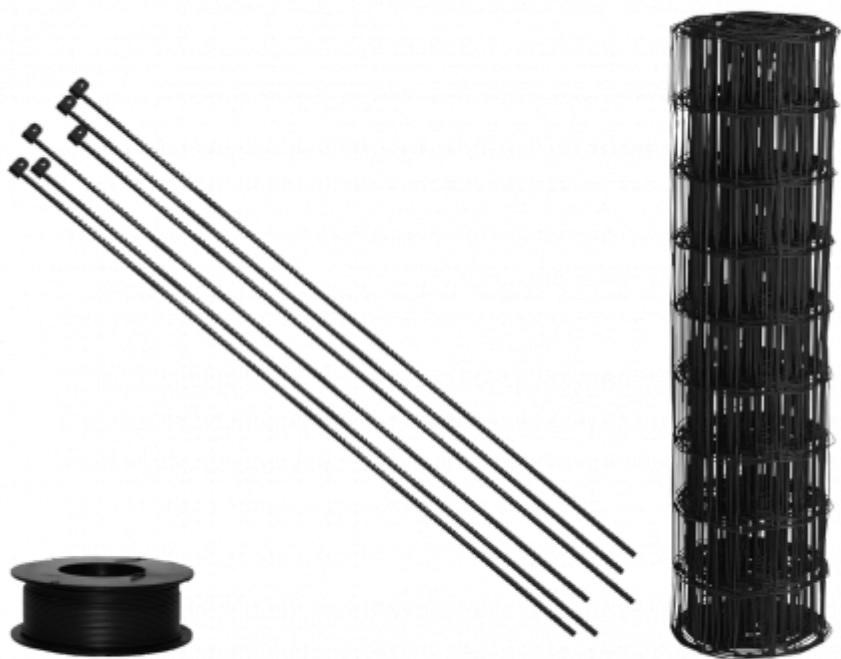

Havehegnspakke inkl. tentorpæle og bindetråd, SORT

Art. no.:

900-031

DB nr.:

1935014

Komplet havehegnspakke - klar til opsætning.

Består af plastbelagt trådhavehegn i sort farve, med en maskestørrelse på 10 x 10 cm og en højde på 90 cm, sortlakerede tentorstålpæle i Ø10 x 1450 mm og bindetråd. Pælene sættes med en afstand på ca. 3 meter og monteres på hegnet med den medfølgende bindetråd.

Trådhavehegnet er velegnet til indhegning af haven eller som midlertidig hundehegn.

Art. no. 900-030 = 25 m havehegn inkl. 10 stk tentorpæle og bindetråd

Art. no. 900-031 = 50 m havehegn inkl. 20 stk tentorpæle og bindetråd

Art. no. 900-032 = 75 m havehegn inkl. 30 stk tentorpæle og bindetråd

Art. no. 900-033 = 100 m havehegn inkl. 40 stk tentorpæle og bindetråd

Stk:

1

Produktvariationer:

Art. no.	DB nr.	Farve	Højde	Maskestørrelse	Meter pr. stk	Stk
900-030	1935012	Sort	90 cm	10 x 10 cm	25,00	1
900-031	1935014	Sort	90 cm	10 x 10 cm	50,00	1
900-032	1935015	Sort	90 cm	10 x 10 cm	75,00	1
900-033	1935016	Sort	90 cm	10 x 10 cm	100,00	1

Link til side:

<http://www.nshnordic.com/da/produkter/hegnsartikler/traadhegn/havehegn/havehegnspakke-inkl-tent-orpaele-og-bindetraad-sort?sku=900-031>