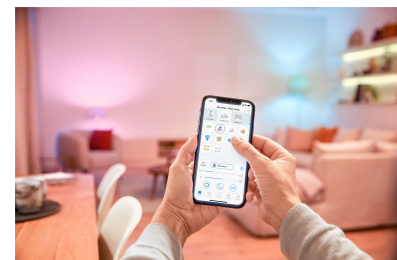

## Forudindstillede velværefunktioner

Brug de forudindstillede velværefunktioner i WiZ appen, og nyd det lysmønster, der passer bedst til din døgnrytme i løbet af dagen. Med WiZ appen får du klart dagslys, når du har brug for ekstra energi og koncentration, og en glidende overgang til blødt, varmt hvidt lys, når du skal slappe af og sove.

## Justerbar varm til kølig hvid samt forudindstillinger

Vælg en lystemperatur fra opkvikkende kølig hvid til blød, varm hvid, eller vælg ganske enkelt en af forudindstillingerne, f.eks. Fokus eller Slap af, og skab den rette atmosfære til øjeblikket.

## Tilpassede scener

Bland forskellige farver og hvidt lys, og skab den perfekte atmosfære i øjeblikket. Gem indstillingen, og aktivér den når som helst via appen, WiZmote eller med stemmestyring.