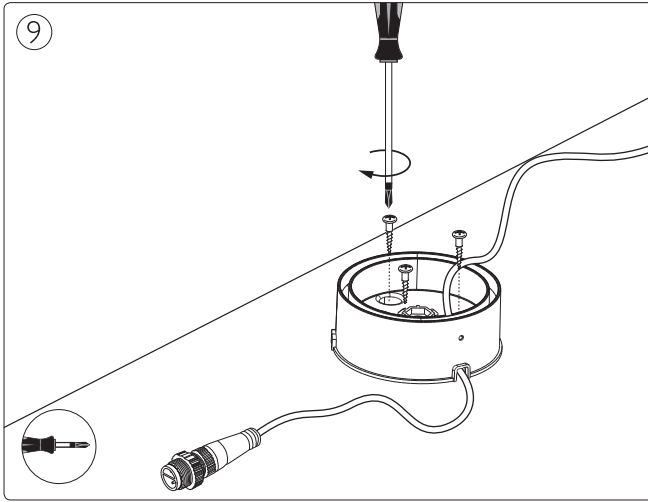

100 mm

120 mm

6