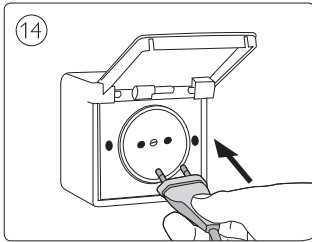

100 mm

120 mm

100 mm

120 mm

www.philips-hue.com/getstarted

100 mm

120 mm

- EN** Use only with Philips Hue 24V $\overline{\text{---}}$ SELV IP67 LED power supply!
- DE** Verwendung nur mit Philips Hue 24V $\overline{\text{---}}$ SELV IP67 LED-Stromversorgung!
- FR** Utiliser uniquement avec l'alimentation LED Philips Hue 24V $\overline{\text{---}}$ SELV IP67!
- ES** Se utiliza solo con la fuente de alimentación LED Philips Hue SELV 24V $\overline{\text{---}}$ IP67!
- PT** Utilize apenas com fonte de alimentação LED SELV Philips Hue de 24V $\overline{\text{---}}$ IP67!
- IT** Da utilizzare solo con un alimentatore LED Philips Hue 24V $\overline{\text{---}}$ IP67!