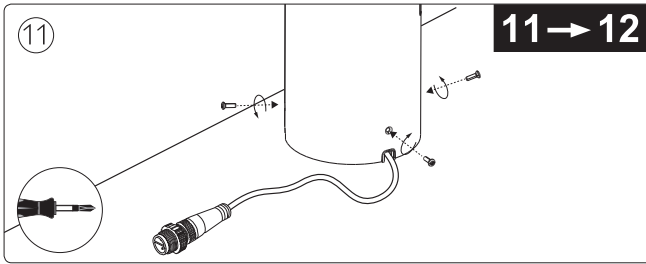

120 mm

5

100 mm

120 mm

6

100 mm

120 mm

11 → 12

100 mm

120 mm

100 mm

120 mm

www.philips-hue.com/getstarted

100 mm

120 mm

- EN** Use only with Philips Hue 24V $\overline{\text{---}}$ SELV IP67 LED power supply!
- DE** Verwendung nur mit Philips Hue 24V $\overline{\text{---}}$ SELV IP67 LED-Stromversorgung!
- FR** Utiliser uniquement avec l'alimentation LED Philips Hue 24V $\overline{\text{---}}$ SELV IP67!
- ES** Se utiliza solo con la fuente de alimentación LED Philips Hue SELV 24V $\overline{\text{---}}$ IP67!
- PT** Utilize apenas com fonte de alimentação LED SELV Philips Hue de 24V $\overline{\text{---}}$ IP67!
- IT** Da utilizzare solo con un alimentatore LED Philips Hue 24V $\overline{\text{---}}$ IP67!