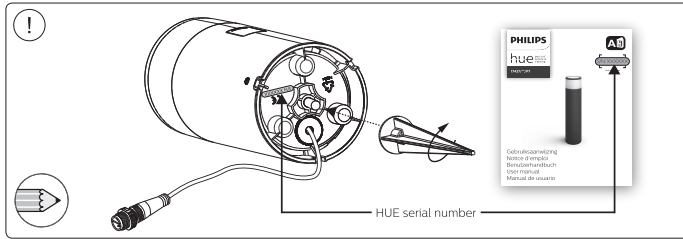

100 mm

120 mm

3