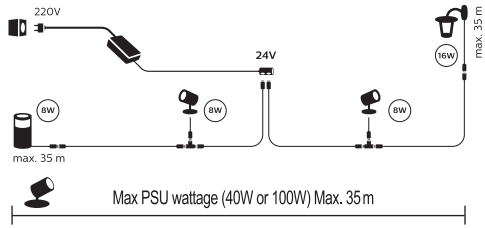

100 mm

120 mm

100 mm

120 mm

www.philips-hue.com/getstarted

100 mm

120 mm

- EN** Use only with Philips Hue 24V $\overline{\text{---}}$ SELV IP67 LED power supply!
- DE** Verwendung nur mit Philips Hue 24V $\overline{\text{---}}$ SELV IP67 LED-Stromversorgung!
- FR** Utiliser uniquement avec l'alimentation LED Philips Hue 24V $\overline{\text{---}}$ SELV IP67!
- ES** Se utiliza solo con la fuente de alimentación LED Philips Hue SELV 24V $\overline{\text{---}}$ IP67!
- PT** Utilize apenas com fonte de alimentação LED SELV Philips Hue de 24V $\overline{\text{---}}$ IP67!
- IT** Da utilizzare solo con un alimentatore LED Philips Hue 24V $\overline{\text{---}}$ IP67!

Low Voltage system

100 mm

120 mm

11

100 mm

120 mm

Signify
I.B.R.S. / C.C.R.I. Numéro 10461
5600 VB Eindhoven,
the Netherlands
☎00800-74454775

Signify Australia Limited
65 Epping Road, North Ryde,
NSW, 2113 Australia
Toll Free number: 1300 304 404