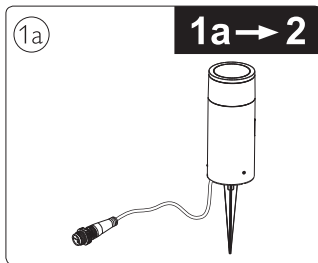

100 mm

120 mm

3