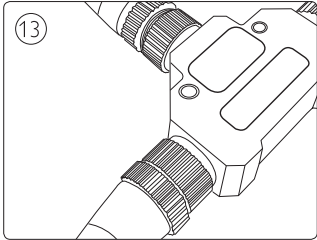

120 mm

5

100 mm

120 mm

6

100 mm

120 mm

11 → 12

100 mm

120 mm

100 mm

120 mm

www.philips-hue.com/getstarted

100 mm

120 mm

- EN** Use only with Philips Hue 24V $\overline{\text{---}}$ SELV IP67 LED power supply!
- DE** Verwendung nur mit Philips Hue 24V $\overline{\text{---}}$ SELV IP67 LED-Stromversorgung!
- FR** Utiliser uniquement avec l'alimentation LED Philips Hue 24V $\overline{\text{---}}$ SELV IP67!
- ES** Se utiliza solo con la fuente de alimentación LED Philips Hue SELV 24V $\overline{\text{---}}$ IP67!
- PT** Utilize apenas com fonte de alimentação LED SELV Philips Hue de 24V $\overline{\text{---}}$ IP67!
- IT** Da utilizzare solo con un alimentatore LED Philips Hue 24V $\overline{\text{---}}$ IP67!