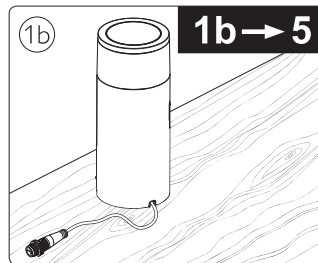

100 mm

120 mm

3