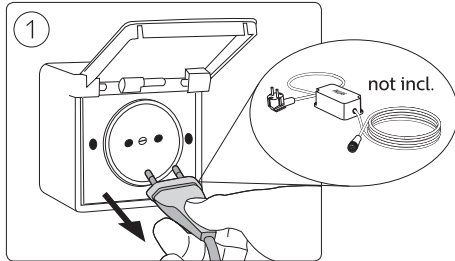

100 mm

120 mm

3