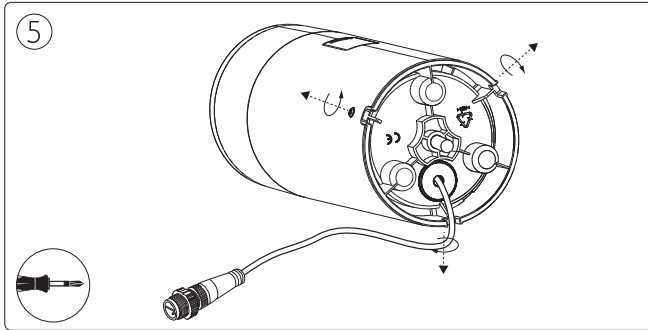

120 mm

100 mm

120 mm

3

100 mm

120 mm

4

100 mm

120 mm

5

100 mm

120 mm

6

100 mm

120 mm

11 → 12

100 mm

120 mm

100 mm

120 mm

www.philips-hue.com/getstarted

100 mm

120 mm

- EN** Use only with Philips Hue 24V $\overline{\text{---}}$ SELV IP67 LED power supply!
- DE** Verwendung nur mit Philips Hue 24V $\overline{\text{---}}$ SELV IP67 LED-Stromversorgung!
- FR** Utiliser uniquement avec l'alimentation LED Philips Hue 24V $\overline{\text{---}}$ SELV IP67!
- ES** Se utiliza solo con la fuente de alimentación LED Philips Hue SELV 24V $\overline{\text{---}}$ IP67!
- PT** Utilize apenas com fonte de alimentação LED SELV Philips Hue de 24V $\overline{\text{---}}$ IP67!
- IT** Da utilizzare solo con un alimentatore LED Philips Hue 24V $\overline{\text{---}}$ IP67!