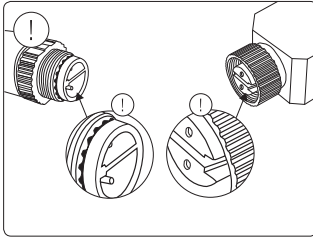

120 mm

5

100 mm

120 mm

6

100 mm

120 mm

11 → 12

100 mm

120 mm

100 mm

120 mm

www.philips-hue.com/getstarted

100 mm

120 mm

- EN** Use only with Philips Hue 24V $\overline{\text{---}}$ SELV IP67 LED power supply!
- DE** Verwendung nur mit Philips Hue 24V $\overline{\text{---}}$ SELV IP67 LED-Stromversorgung!
- FR** Utiliser uniquement avec l'alimentation LED Philips Hue 24V $\overline{\text{---}}$ SELV IP67!
- ES** Se utiliza solo con la fuente de alimentación LED Philips Hue SELV 24V $\overline{\text{---}}$ IP67!
- PT** Utilize apenas com fonte de alimentação LED SELV Philips Hue de 24V $\overline{\text{---}}$ IP67!
- IT** Da utilizzare solo con un alimentatore LED Philips Hue 24V $\overline{\text{---}}$ IP67!