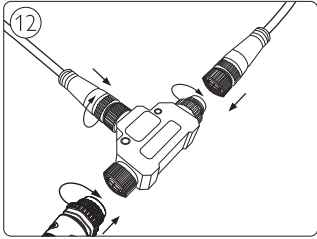

120 mm

5

100 mm

120 mm

6

100 mm

120 mm

11 → 12

100 mm

120 mm

100 mm

120 mm

www.philips-hue.com/getstarted

100 mm

120 mm

- EN** Use only with Philips Hue 24V $\overline{\text{---}}$ SELV IP67 LED power supply!
- DE** Verwendung nur mit Philips Hue 24V $\overline{\text{---}}$ SELV IP67 LED-Stromversorgung!
- FR** Utiliser uniquement avec l'alimentation LED Philips Hue 24V $\overline{\text{---}}$ SELV IP67!
- ES** Se utiliza solo con la fuente de alimentación LED Philips Hue SELV 24V $\overline{\text{---}}$ IP67!
- PT** Utilize apenas com fonte de alimentação LED SELV Philips Hue de 24V $\overline{\text{---}}$ IP67!
- IT** Da utilizzare solo con un alimentatore LED Philips Hue 24V $\overline{\text{---}}$ IP67!