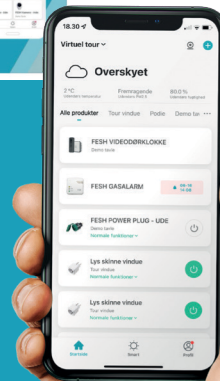

FESH Smart Home
is powered by 

FESH LED LIGHT-STRIP kobles direkte på dit Wi-Fi og styres med FESH app'en. Du kan dæmpe lyset, skifte fra kold til hyggelig varm hvid eller vælge frit på hele farvespektret.

FESH-app'en henter du gratis lige her >>>>>

HVAD ER FESH SMART HOME?

LIGHT

Energirigtige lyskilder til hele hjemmet

COMFORT

Gør hverdagen lettere for dig

SAFETY

Alarmer der gi'r dig optimal tryghed

Det danskudviklede FESH-koncept samler enkel styring af hjemmest lys, komfort og sikkerhed i én app. Det kræver kun opkobling til dit eget WiFi, så du styrer dit hjem fra telefonen, uanset hvor du befinder dig. Fesh består af en lang række Smart-produkter og kan bl.a. stemmestyres via f.eks. Google, Alexa eller Siri. Fesh-appen accepterer desuden Zigbee produkter fra andre producenter samt andre produkter der benytter TUYA-software.