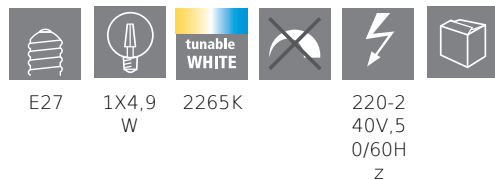

Teknisk information

Sammenlignings effekt (W)	33
Lyskildens faktiske effekt (0,1 W præcision)	4,9
item-number LED-board (1)	12245
Lighting Technology	LED
Lyskilde med styret lys	No
Lamp cap (Socket)	E27
Tilsluttet spænding	Yes
Tilsluttet lyskilde	Yes
Lyskilde med farveskift	Yes
Lyskilde med højt lysudbytte	No
Dæmpbar	No
Energy consumption (kWh/1000h)	5
Rated useful lumen	360
Strålevinkel (°) ved måling	360
Color temperature (K)	2200-6500
Nominal wattage (W)	4,9
Standby power (P sb, W)	0,5
Chromaticity coordinates x (1)	0,5044
Chromaticity coordinates y (1)	0,4173
RA Værdi (CRI)	80
Lampe vedligeholdelses faktor @3000timer	> = 90 %
Lumen vedligeholdelses faktor @3000timer	0,93

Information afbryder

Funktion	kontrol via APP + fjernbetjening FTT