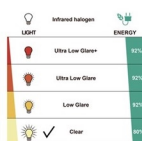

## HORTUS Terrassevarmer gulvmodel UFO 800/1200/2000 W, m/ remote, HA

80% af energien i denne HORTUS terrassevarmer model "UFO" gulvmodel konverteres til varme og giver rigeligt varme til de personer, der sidder omkring bordet. 3 effekttrin 800/1300/2100W infrarød halogenrør med en levetid på minimum 5000 timer. Indbygget LED lys. Soft touch tænd/sluk knap. Terrassevarmeren har også indbygget timer funktion, hvor du kan indstille den til at slukke automatisk i 3 tidsintervaller 30/60/90 min. Inklusiv fjernbetjening.

### Specifikationer:

- Type: Gulvmodel
- Dimensioner: H: 193 cm - Ø: 55 cm
- Materiale: Sortlakeret aluminium
- Rør: Infrarød kortbølge terrassevarmer monteret med halogen rør
- Effekttrin: 800/1200/2100W
- Strømkilde: 230V - 50Hz
- Kapslingsklasse IP 45
- Godkendelser : CE, LVC & EMC.
- Dækningsområde: 6-8 m
- Opstartstid/fuld effekt: 5 sekunder.
- Energiudnyttelse: ca. 80%
- Driftsomkostning/time: ca. 1,76 - 4,62 kr.
- CO2 udledning/time: ca. 1 kg
- Funktionstid ca. 5000 timer
- Anvendelse: Indendørs og udendørs