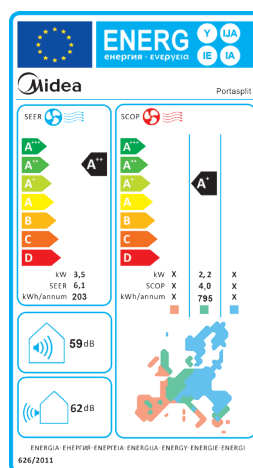

Start drift

Mideas officielle brandambassadør Erling Haaland

Specifikationer

Varenr.	101105
EAN	4048164116478
Strømforsyning	220-240V, 1Ph, 50Hz
Kølekapacitet (standardbetingelser)	12000 Btu / h / 3.5 kW
Varmekapacitet (standardbetingelser)	12000 Btu / h / 3.5 kW (2,2 kW ved -10°)
Køleenergieffektivitetsklasse / SEER	A++ / 6.1
Varmeenergieffektivitetsklasse / SCOP	A+ / 4.0
Rumstørrelse op til [m ² /m ³]	42 m ² / 105 m ³
Indendørs luftstrømningshastighed (Hi/Mi/Lo)	420 / 390 / 350m ³ / h
Indendørs støjniveau (Hi/Mi/Lo/Si)	49 / 47 / 44 / 39 dB(A)
Indendørs lydkraftniveau	59 dB
Udendørs lydtryksniveau	56 dB(A)
Udendørs lydkraftniveau	62 dB
Kølemiddellange (HxBxL)	2.7x6x200 cm
Kølemiddellange aftagelig	Nej
Udendørs omgivelserstemperatur (køling/ opvarmning)	0~45/-10~24°
Emballagemål (BxDxH)	575x745x850 mm
Indendørs enheds dimensioner (BxDxH)	518x340x646
Indendørs enheds netto vægt	32.5 kg
Udendørs enheds dimensioner (BxDxH)	500x260x438 m
Netto vægt af udendørs enhed	9.9 kg
Brutto/netto vægt indendørs og udendørs enhed	55.5/45.5 kg
Kølemiddeltpe / mængde	R32/0,62 kg

Indeholder:

- 1 indendørs enhed
- 1 udendørs enhed
- 1 beslag
- 1 vinduesforsegling kit
- 1 vinduesforsegling

Alsidig brug

- Normale vinduer (inkl. beslag)
- Balkon

Med tilkøbsbeslag til:

- Tagvinduer
- Campingvogn/mobilehome

Smart kontrol
med WiFi app

¹PortaSplit blev testet i henhold til standard testbetingelser fra Stiftung Warentest (udendørs temperatur 30 °C / indendørs temperatur 24 °C) for mobile aircondition-enheder. Testresultaterne fra et tredjeparts laboratorium blev sammenlignet med testdata fra 2021. ²Lydtryksniveau målt i støjsvag tilstand ved en afstand på 1 m og en højde på 1 m i henhold til JIS C9612. Ændringer, fejl og trykfejl kan forekomme, billeder kan være illustrative. Gældende fra marts 2024. Kilder: <https://global-ifaptia.com/Winners>. www.german-design-award.com/die-gewinner/galerie/detail/47737-midea-portasplit.html