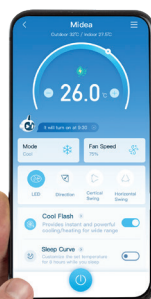

Start drift

Mideas officielle brandambassadør Erling Haaland

Specifikationer

Varenr.	101105
EAN	4048164116478
Strømforsyning	220-240V, 1Ph, 50Hz
Kølekapacitet (standardbetingelser)	12000 Btu / h / 3.5 kW
Varmekapacitet (standardbetingelser)	12000 Btu / h / 3.5 kW (2,2 kW ved -10°)
Køleenergieffektivitetsklasse / SEER	A++ / 6.1
Varmeenergieffektivitetsklasse / SCOP	A+ / 4.0
Rumstørrelse op til [m ² /m ³]	42 m ² / 105 m ³
Indendørs luftstrømningshastighed (Hi/Mi/Lo)	420 / 390 / 350m ³ / h
Indendørs støjniveau (Hi/Mi/Lo/Si)	49 / 47 / 44 / 39 dB(A)
Indendørs lydkraftniveau	59 dB
Udendørs lydtryksniveau	56 dB(A)
Udendørs lydkraftniveau	62 dB
Kølemiddellange (HxBxL)	2.7x6x200 cm
Kølemiddellange aftagelig	Nej
Udendørs omgivelserstemperatur (køling/ opvarmning)	0~45/-10~24°
Emballagemål (BxDxH)	575x745x850 mm
Indendørs enheds dimensioner (BxDxH)	518x340x646
Indendørs enheds netto vægt	32.5 kg
Udendørs enheds dimensioner (BxDxH)	500x260x438 m
Netto vægt af udendørs enhed	9.9 kg
Brutto/netto vægt indendørs og udendørs enhed	55.5/45.5 kg
Kølemiddeltpe / mængde	R32/0,62 kg

Smart kontrol
med WiFi app

¹PortaSplit blev testet i henhold til standard testbetingelser fra Stiftung Warentest (udendørs temperatur 30 °C / indendørs temperatur 24 °C) for mobile aircondition-enheder. Testresultaterne fra et tredjeparts laboratorium blev sammenlignet med testdata fra 2021. ²Lydtryksniveau målt i støjsvag tilstand ved en afstand på 1 m og en højde på 1 m i henhold til JIS C9612. Ændringer, fejl og trykfejl kan forekomme, billeder kan være illustrative. Gældende fra marts 2024. Kilder: <https://global-ifaptia.com/Winners>. www.german-design-award.com/die-gewinner/galerie/detail/47737-midea-portasplit.html